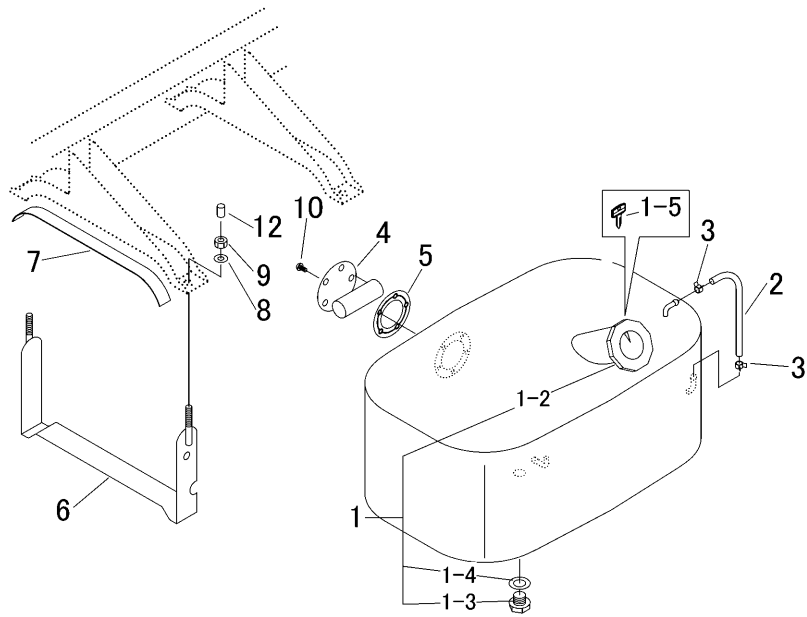

3721 080A フューエルタンク FUEL TANK

見出 NO.	部品番号 PART NO.	部品名称 PART NAME	個数 Q'ty	型 寸 DESCRIPTION	互換性 R/P	適用号機 FROM ~ UP TO SERIAL NO.	備 考 REMARKS
1	3721 0801 000	タンクASSY	1	TANK			
1-2	3718 7017 000	キャップ	1	CAP			1-5を含む
1-3	3709 0805 000	プラグ	1	PLUG			
1-4	3709 0806 000	パッキン	1	PACKING			
1-5		キー	1	KEY			(単品供給不可)
2	3718 0809 000	フューエルゲージ	1	HOSE			
3	0050 3107 806	ホースクリップ	2	CLAMP HOSE			
4	3718 0811 000	センサ	1	SENSOR			
5	3718 0812 000	パッキン	1	PACKING			
6	3709 0811 000	タンクブラケット	2	BRACKET			
7	3709 0809 000	テープ	2	TAPE			
8	0350 0140 818	PW	4	WASHER			8 x 18 x 1.6
9	A351 0108 002	Uナット	4	NUT			M8
10	A242 0105 010	ナベコネジ	5	SCREW			M5 x 10
12	3721 0815 000	キャップ	4	CAP			