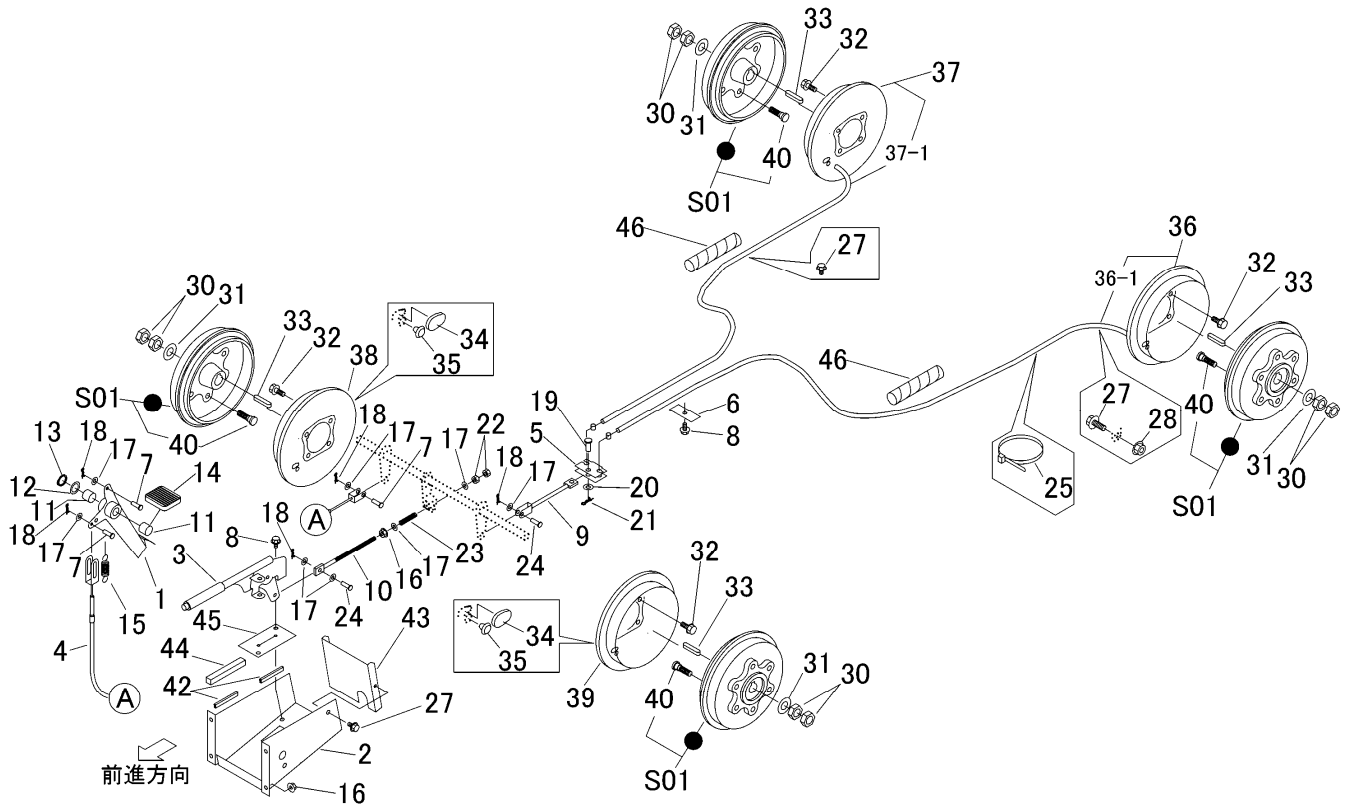

3718 310A ブレーキ BRAKE

見出	部品番号	部品名称		個数	型 寸	互	適 用 号 機	備 考
NO.	PART NO.	PART NAME		Q'ty	DESCRIPTION	R/P	FROM ~ UP TO SERIAL NO.	REMARKS
1	3718 3111 000	ペダル	PEDAL	1				
2	3718 3115 000	ブラケット	BRACKET	1				
3	3718 3121 000	レバー	LEVER	1				
4	3715 3121 000	ワイヤ	WIRE	1				(フットブレーキ)
5	3718 3135 000	クレビス	CLEVIS	1				
6	3718 3136 000	プレート	PLATE	1				
7	0562 0108 025	ヒアタマピン	PIN,CLEVIS	3	φ8×25			
8	K110 0108 016	Fボルト	BOLT	3	M8×16(4T)			
9	3718 3132 000	ロッド	ROD	1				
10	3718 3137 000	ロッド	ROD	1				
11	0796 0202 320	DUブッシュ	BUSH	2	20×23×20			
12	7301 2006 000	シムA	SHIM	1				
13	0740 0002 000	リング	RING	1	S20			
14	3709 3114 000	ペダルハット	BOOTS	1				
15	3205 2005 000	スプリング	SPRING	1	#38			
16	F301 0108 000	Fナット	NUT	5	M8			
17	0350 0140 818	PW	WASHER	8	8×18×1.6			
18	0523 0108 000	スナップピン	PIN SNAP	5	呼び8			
19	0562 0110 025	ヒアタマピン	PIN,CLEVIS	1	φ10×25			
20	0350 0141 022	PW	WASHER	1	10×22×1.6			
21	0523 0110 000	スナップピン	PIN SNAP	1	呼び10			
22	A301 0108 003	ナット	NUT	2	M8			
23	3407 3224 000	スプリング	SPRING	1				
24	0562 0108 022	ヒアタマピン	PIN	2	φ8×22			
25	5210 0099 100	SKバンド	BAND	3				