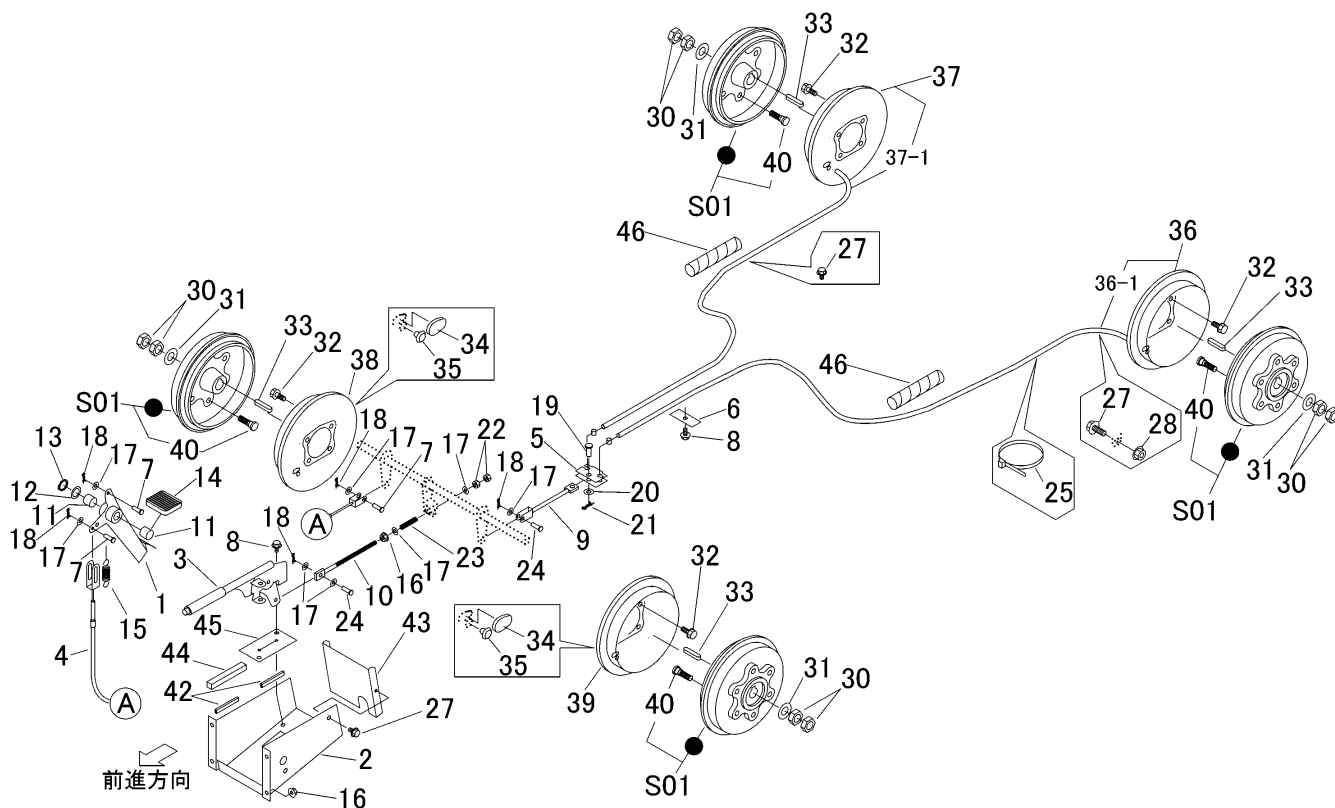

3718 310A ブレーキ BRAKE

見出 NO.	部品番号 PART NO.	部品名称 PART NAME	個数 Q'ty	型 寸 DESCRIPTION	互 換 性 R/P	適 用 号 機 FROM ~ UP TO SERIAL NO.	備 考 REMARKS
27	K700 0106 014	Fボルト	5	M6 x 14(7T)			
28	F300 0106 000	Fナット	2	M6			
30	A304 0120 003	ナット	8	M20(細目3種)			
31	0350 0172 040	PW	4	20 x 40 x 4.5			
32	K712 0110 020	Fボルト	16	M10 x 20(7T)			
33	0572 0010 050	キ-	4	10 x 50(両丸)			
34	3718 8803 000	ブッシュ	2				
35	3718 8804 000	キャップ	2				
36	3718 8402 000	ブレーキAssy	1	BRAKE ASSY			ブレーキシュー含む
36-1	3718 8402 500	パーキングブレーキケーブルASSY NO.3	1				L=1797
37	3718 8403 000	ブレーキAssy	1	BRAKE ASSY			ブレーキシュー含む
37-1	3718 8403 500	パーキングブレーキケーブルASSY NO.2	1				L=1844
38	3718 8801 000	ブレーキAssy	1	BRAKE ASSY			ブレーキシュー含む
39	3718 8802 000	ブレーキAssy	1	BRAKE ASSY			ブレーキシュー含む
40	3718 8405 000	ボルト	24				
42	3663 0239 000	ゴム	4	RUBBER			
43	3718 3189 000	ブラケット	1	BRACKET			
44	3721 1096 000	シール	2	SEAL			
45	3718 3191 000	ラバー	1	RUBBER			
46	3718 3192 000	コルゲートチューブ	2	TUBE			
S01	3718 3142 000	ブレーキドラムAssy	4	DRUM Assy