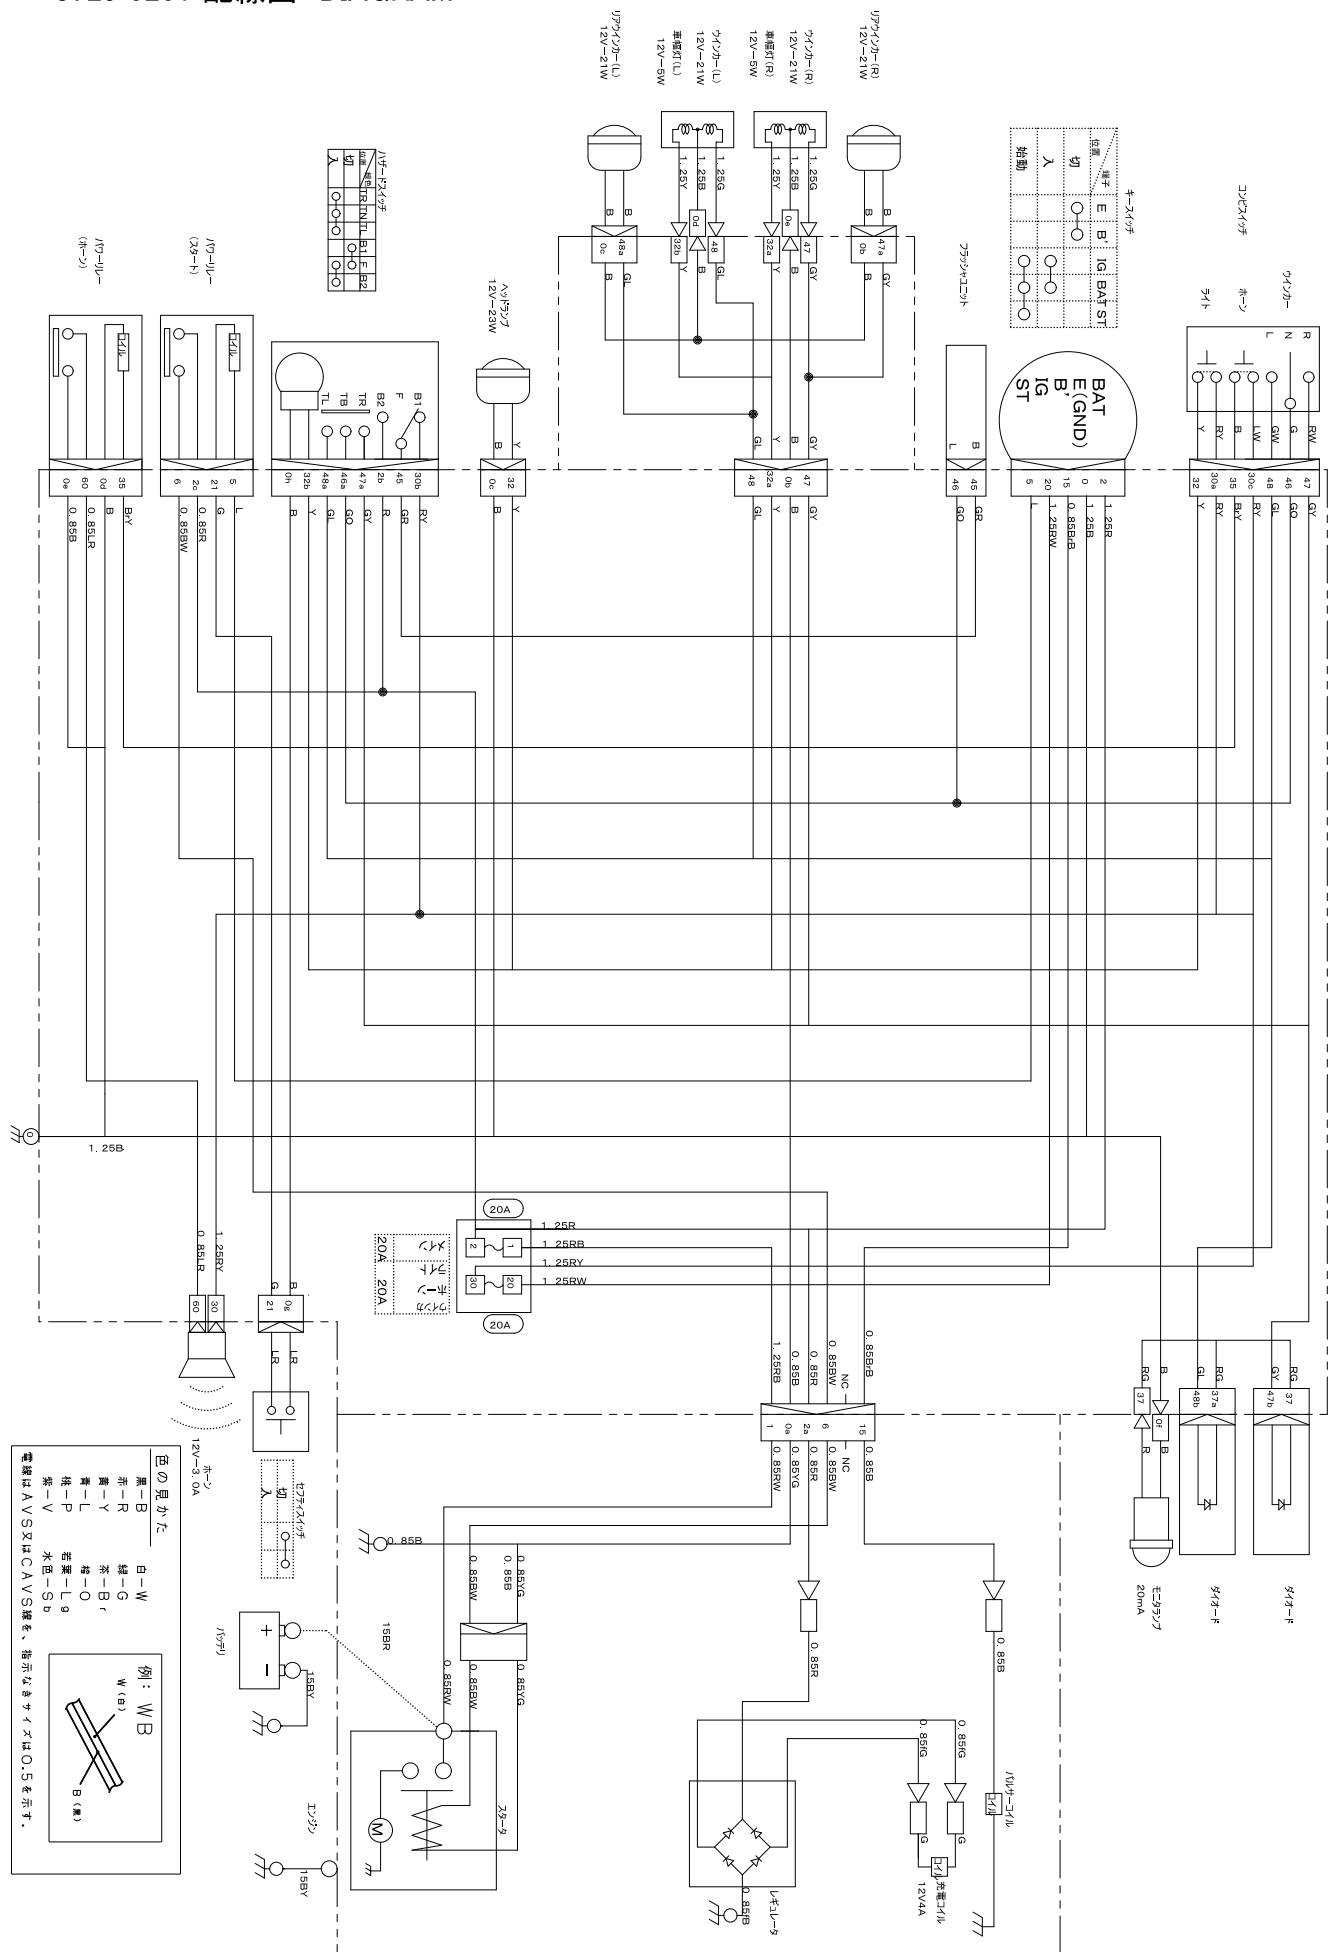

# 3729 0201 配線図 DIAGRAM

色の見かた  
 黒-B  
 赤-R  
 青-Y  
 緑-G  
 白-W  
 紫-V  
 水色-SP  
 例: WB  
 W(白)  
 B(黒)

電線はAVXSはCAVSS線を、指示なきワイヤは0.5を示す。