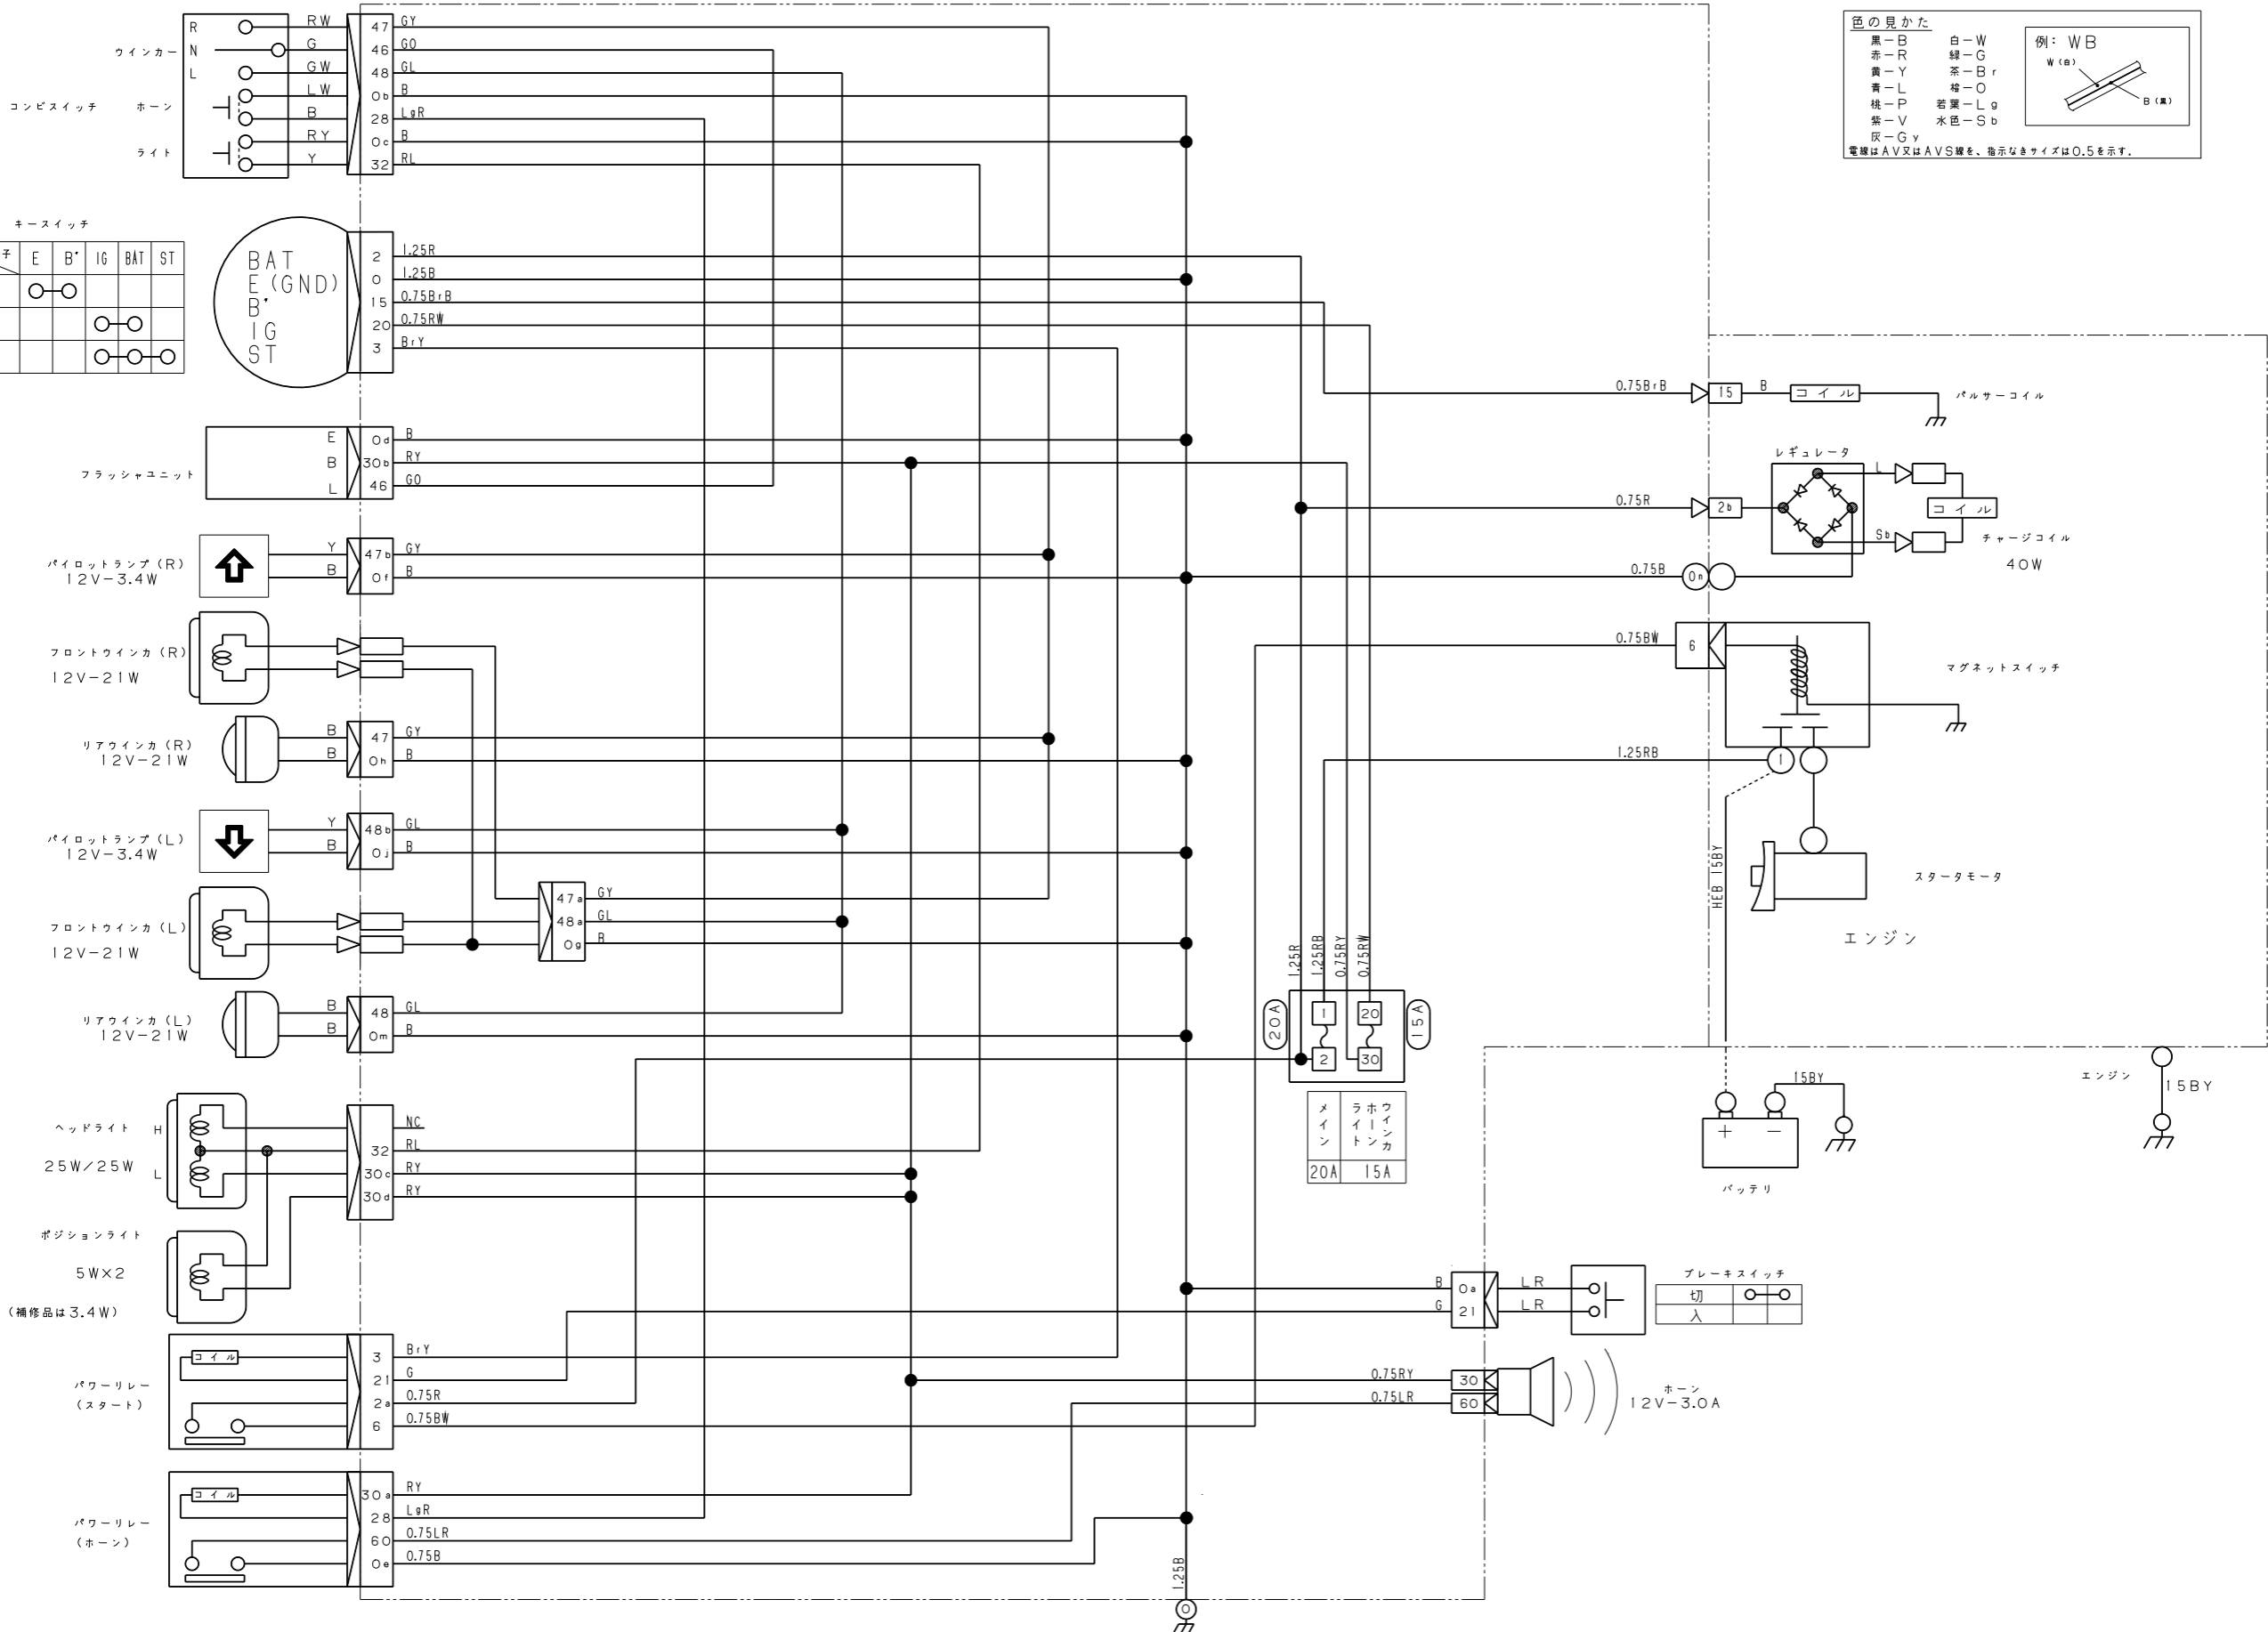

| 色の見かた | | | |
|-------|-------|--------------------|--|
| 黒-B | 白-W | 例: WB W(白) B(黒) | |
| 赤-R | 緑-G | | |
| 黄-Y | 茶-Br | | |
| 青-L | 橙-O | | |
| 桃-P | 若葉-Lg | | |
| 紫-V | 水色-Sb | | |
| 灰-Gy | | | |
| | | | |

電線はAV又はAVS線を、指示なきサイズは0.5を示す。

| キースイッチ | | E | B' | IG | BAT | ST |
|--------|----|---|----|----|-----|----|
| 位置 | 端子 | | | | | |
| 切 | | ○ | ○ | | | |
| 入 | | | | ○ | ○ | |
| 始動 | | | | ○ | ○ | ○ |