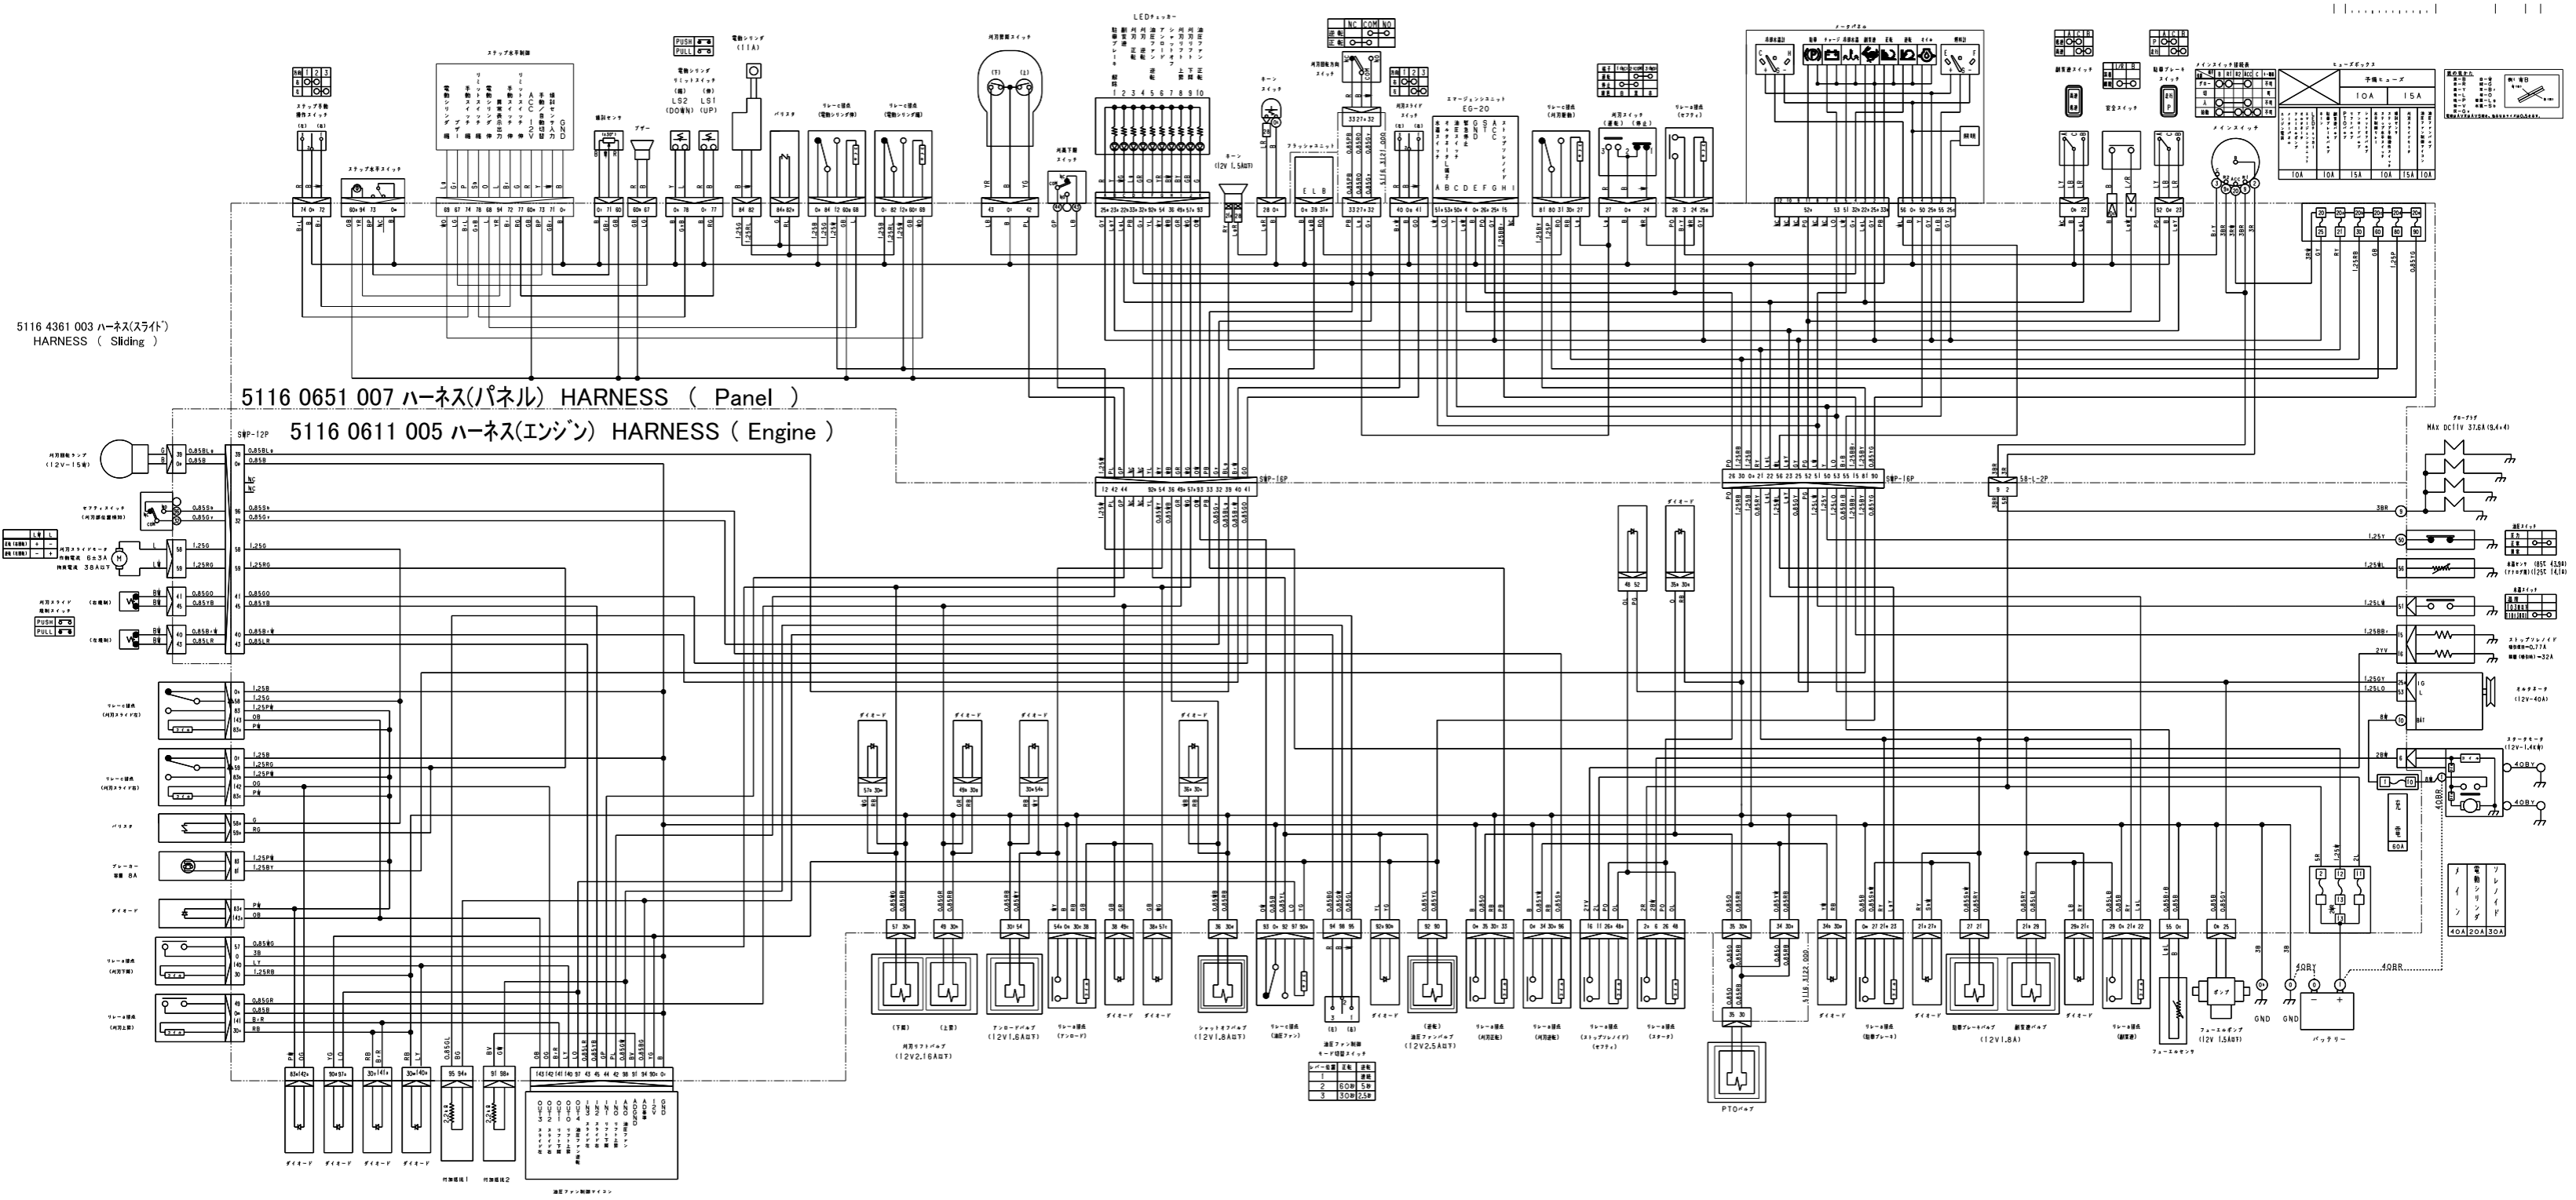

5116 4361 003 ハーネス(スライト)
HARNESS (Sliding)

5116 0651 007 ハーネス(パネル) HARNESS (Panel)

5116 0611 005 ハーネス(エンジン) HARNESS (Engine)

ワイヤ	色	規格	長さ
1	赤	60P	5P
2	黒	60P	5P
3	黒	30P	2.5P