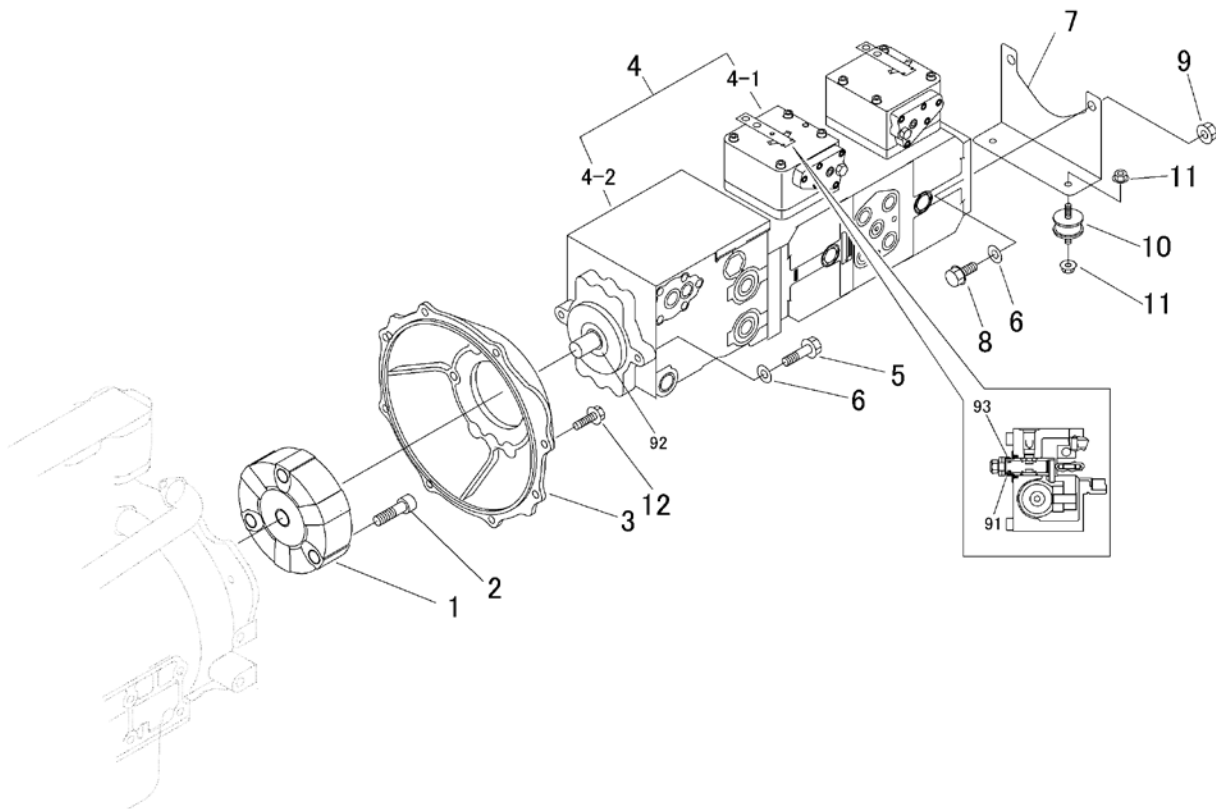

5116 200B ポンプ(国内 NO.9450094~) PUMP(CE NO.9452001~)(USA)  
 (CG431KZC2 NO.9450094~)(CG431KZC2E NO.9452001~)(CG431KZC2US)

見出 NO.	部品番号 PART NO.	部品名称 PART NAME	個数 Q'ty	型 寸 DESCRIPTION	互 換 性 R/P	適 用 号 機 FROM ~ UP TO SERIAL NO.	備 考 REMARKS
1	5116 2004 000	カップリング	1	COUPLING		- No.9452076	
1	5116 2013 000	カップリング	1	COUPLING	D	No.9452077 -	
2	A544 0114 050	キャップスクリュー	3	M14*50		- No.9452076	
2	A544 0714 045	キャップスクリュー	3	M14*45	D	No.9452077 -	
3	5116 2005 000	ハウジング	1	HOUSING			
4	5116 2011 000	ポンプAssy	1	PUMP			
4-1	5116 2002 000	ポンプ	1	PV1616A-613MD			
4-2	5116 2012 000	ポンプ	1	PV46-522			
-	-	-	-	-			
5	K712 0112 045	Fボルト	2	M12x45(7T)			
6	0350 0151 226	PW	4	WASHER			
7	5116 2006 000	プレート	1	PLATE			
8	K712 0112 035	Fボルト	2				
9	F303 0112 000	Fナット	2	M12			
10	3407 0102 000	ラバー	2	RUBBER			
11	F301 0108 000	Fナット	4	M8			
12	K712 0110 040	Fボルト	8	M10x40(7T)			
-	-	-	-	-			
91	Z99999910048	バックアップリングキット	2	RING kit			ポンプ補用部品
92	ZD90080000121	シールリップ	1	SEAL			ポンプ補用部品
93	5116 3131 300	スプリング	2	SPRING			ポンプ補用部品