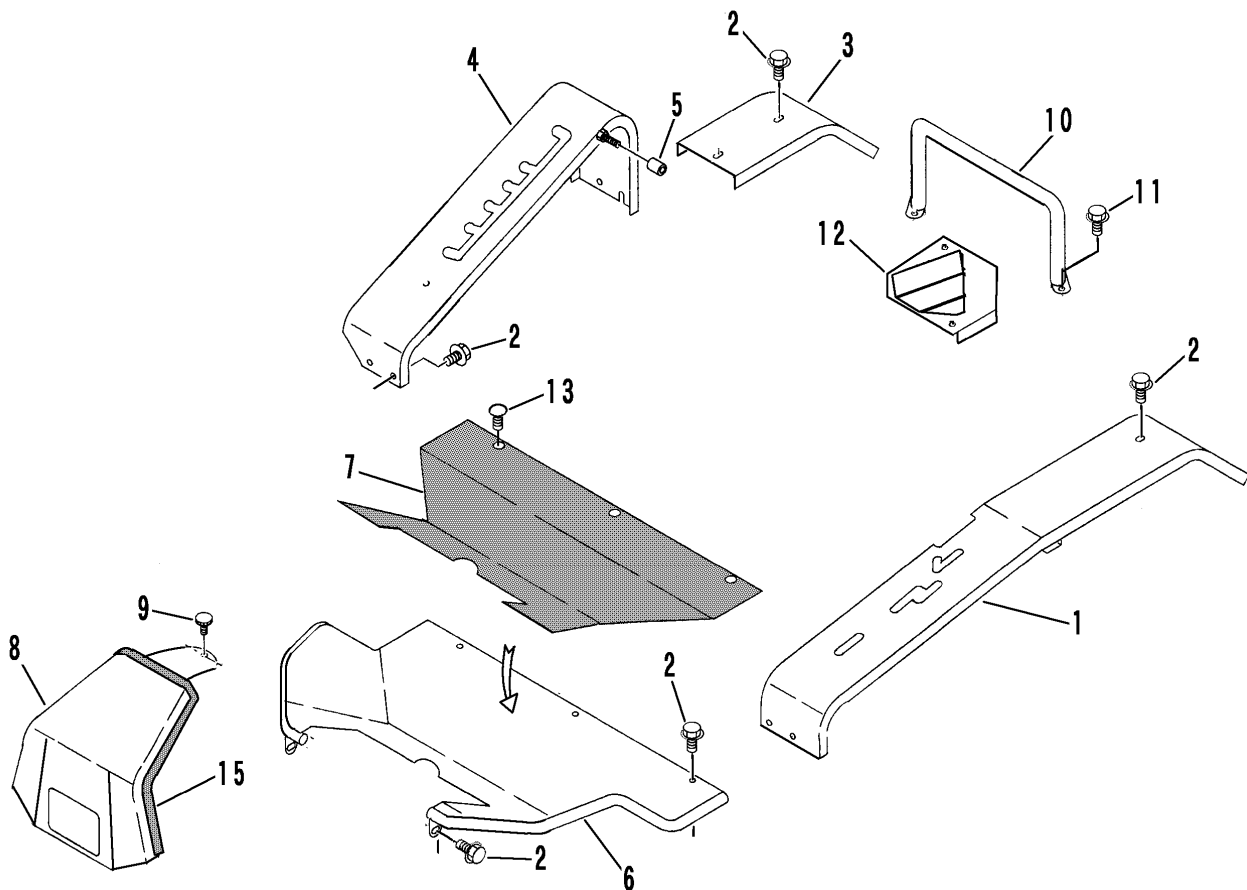

5306 120A カバークミタテ COVER EQUIPMENT

見出	部品番号	部品名称		個数	型 寸	適用号機	備 考
NO.	PART NO.		PART NAME	Q'ty	DESCRIPTION	FROM ~ UP TO SERIAL NO	REMARKS
1	5306 1201 001	カバー	COVER	1		NO.9070556 ~	
1	5306 1201 000	カバー	COVER	1		~ NO.9070555	
2	K110 0108 016	Fボルト	BOLT	16	M8 x 16	NO.9070006 ~	
2	K110 0108 016	Fボルト	BOLT	17	M8 x 16	~ NO.9070005	
3	5306 1208 000	プレート	PLATE	1			
4	5306 1211 000	ガイド	GUIDE	1			
5	6120 2909 000	クッション	RUBBER	1			
6	5306 1215 000	ステップ	STEP	1			
7	5306 1226 000	マット	MAT	1			
8	5306 1227 000	カバー	COVER	1			
9	3643 1295 000	クショウネジ	BOLT	1	M6 x 12		
10	5306 1231 000	バンパー	BUMPER	1			
11	K710 0110 020	Fボルト	BOLT	2	M10 x 20		
12	5306 1235 001	カバー	COVER	1		NO.9070006 ~	
12	5306 1235 000	カバー	COVER	1		~ NO.9070005	
13	3661 1457 100	クリップ	CLIP	4		NO.9070006 ~	
15	5306 1241 000	トリム	TRIM	1			