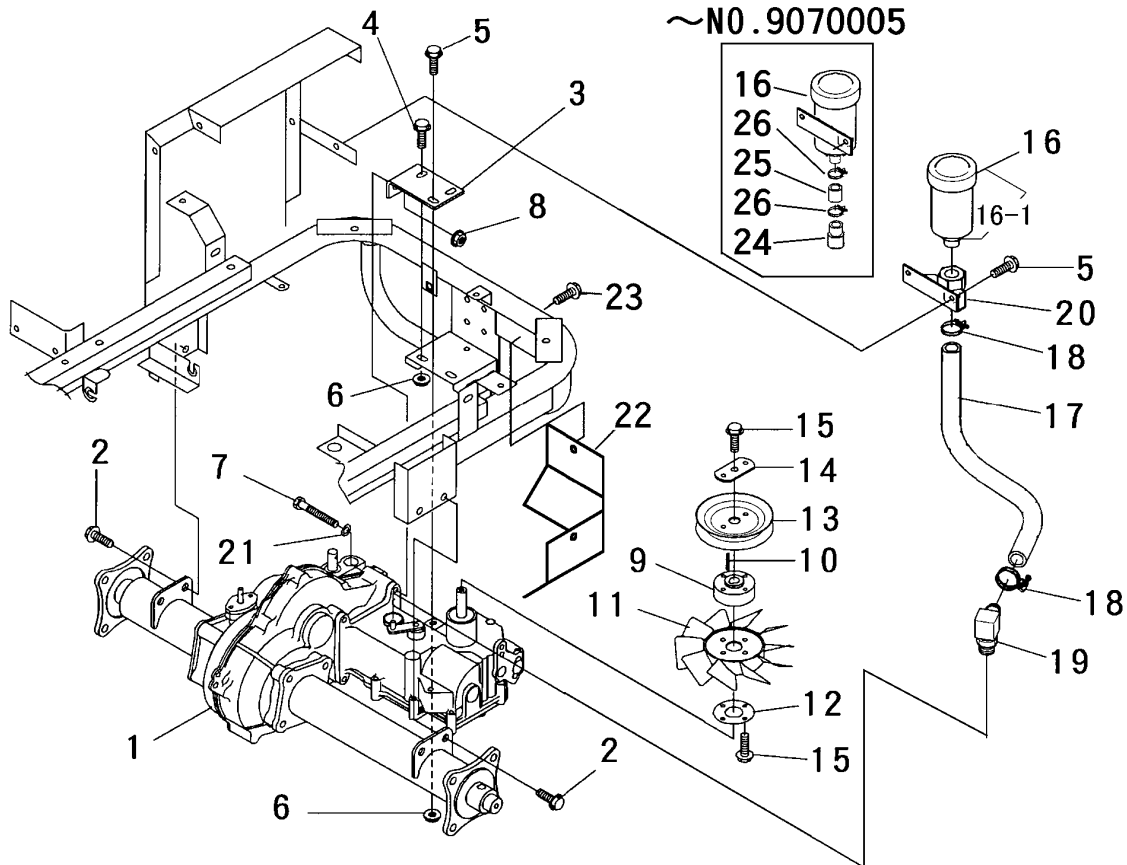

~NO.9070005

| 見出<br>NO. | 部品番号<br>PART NO. | 部品名称<br>PART NAME | 個数<br>Q'ty | 型 寸<br>DESCRIPTION | 適用号機<br>FROM ~ UP TO SERIAL NO | 備考<br>REMARKS |
|-----------|------------------|-------------------|------------|--------------------|--------------------------------|---------------|
| 1         | 7206 000A 001    | ミッションAssy         | 1          | HT051A             | NO.9070006 ~                   |               |
| 1         | 7206 000A 000    | ミッションAssy         | 1          | HT051A             | ~ NO.9070005                   |               |
| 2         | K710 0110 020    | Fボルト              | 4          | M10 x 20           |                                |               |
| 3         | 5306 2004 000    | プレート              | 1          |                    |                                |               |
| 4         | K710 0108 020    | Fボルト              | 2          | M8 x 20(7T)        |                                |               |
| 5         | K814 0108 050    | Fボルト              | 1          | M8 x 50(8T)        |                                |               |
| 6         | F301 0108 000    | Fナット              | 3          | M8                 |                                |               |
| 7         | A114 0110 100    | ボルト               | 1          | M10 x 100          |                                |               |
| 8         | F301 0110 000    | Fナット              | 1          | M10                |                                |               |
| 9         | 5306 2005 000    | ホース               | 1          |                    |                                |               |
| 10        | 0572 0005 028    | キー                | 1          | 5 x 5 x 28         |                                |               |
| 11        | 7308 1113 000    | クーリングファン          | 1          |                    |                                |               |
| 12        | 5304 2005 000    | マルザ               | 1          |                    |                                |               |
| 13        | 5304 2007 000    | プーリ               | 1          |                    |                                |               |
| 14        | 5304 2008 000    | プレート              | 1          |                    |                                |               |
| 15        | K700 0106 014    | Fボルト              | 9          | M6 x 14            |                                |               |
| 16        | 5306 2012 000    | タンク               | 1          |                    | NO.9070006 ~                   |               |
| 16-1      | 5306 2012 100    | オーリング             | 1          |                    | NO.9070006 ~                   |               |
| 16        | 5306 2012 500    | タンク               | 1          |                    | ~ NO.9070005                   |               |
| 17        | 5306 2013 000    | ホース               | 1          |                    | NO.9070006 ~                   |               |
| 17        | 5306 2013 500    | ホース               | 1          |                    | ~ NO.9070005                   |               |
| 18        | 3640 6009 000    | バンド               | 2          |                    |                                |               |
| 19        | 5306 2015 000    | アダプタ              | 1          |                    |                                |               |
| 20        | 5306 2017 000    | ブラケット             | 1          |                    | NO.9070006 ~                   |               |
| 21        | 0350 0141 022    | PW                | 1          | 10 x 22 x 1.6      |                                |               |
| 22        | 5306 2018 000    | カバー               | 1          |                    | NO.9070556 ~                   |               |
| 23        | K110 0108 016    | Fボルト              | 2          | M8 x 16(4T)        | NO.9070556 ~                   |               |
| 24        | 5306 2016 000    | パイプ               | 1          |                    | ~ NO.9070005                   |               |
| 25        | 5306 2016 500    | ホース               | 1          |                    | ~ NO.9070005                   |               |
| 26        | 3308 2114 000    | バンド               | 2          |                    | ~ NO.9070005                   |               |