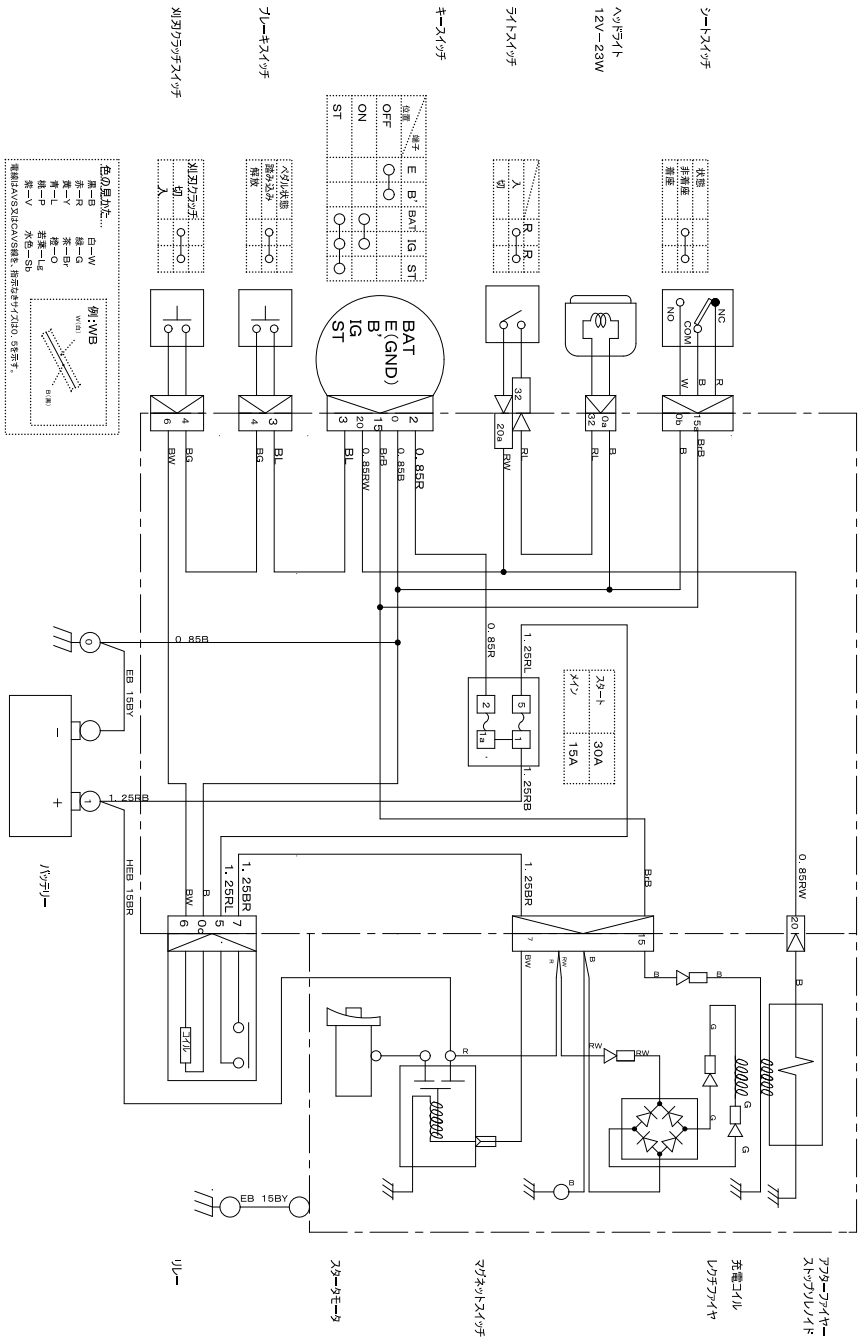

5308 0201 000 配線図 DIAGRAM (~ NO.9080100)

リレー

充電コイル
リレー

スイッチ

スイッチ

150V