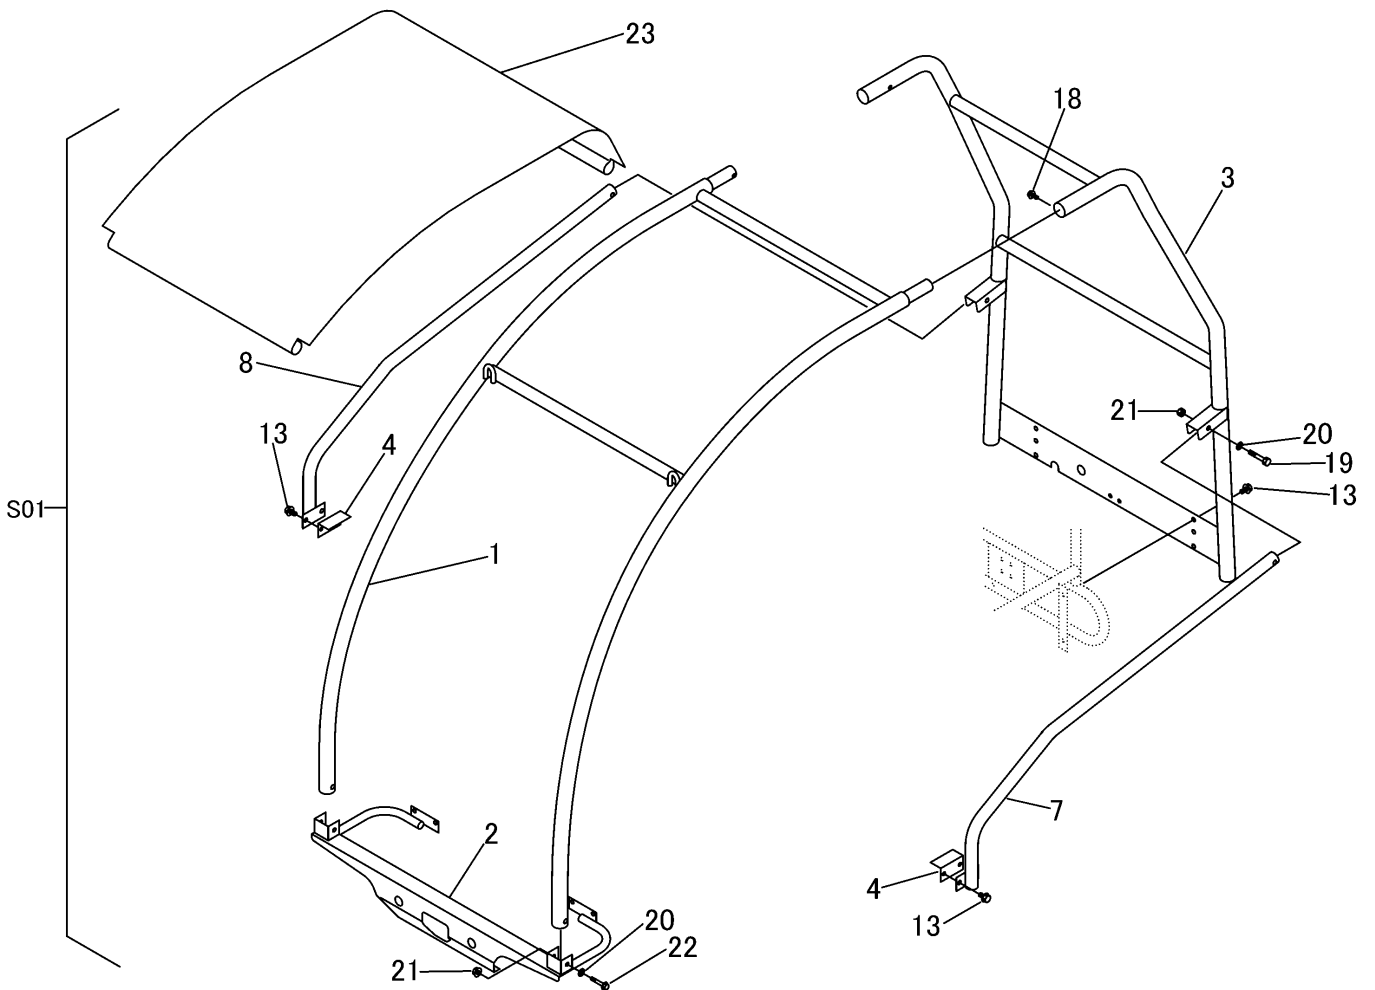

5312 605A キャノピークミタテ (オプション) CANOPY EQUIPMENT (OPTION)

見出 NO.	部品番号 PART NO.	部品名称	PART NAME	個数 Q'ty	型 寸 DESCRIPTION	適用号機 FROM ~ UP TO SERIAL NO.	備 考 REMARKS
S01	5312 605A 000	キャビ-セット	CANOPY set	1			
1	5310 6052 000	ガード	GUARD	1			
2	5310 6061 000	バンパ	BUMPER	1			
3	5310 6071 000	ガード	GUARD	1			
4	5310 6081 000	ブラケット	BRACKET	2			
7	5310 6091 000	ガード	GUARD	1			
8	5310 6097 000	ガード	GUARD	1			
13	K710 0110 020	Fボルト	BOLT	8	M10×20(7T)		
18	K710 0108 016	Fボルト	BOLT	2	M8×16(7T)		
19	A054 0110 060	ボルト	BOLT	2	M10×60×30(7T)		
20	0350 0141 022	PW	WASHER	4	10×22×1.6		
21	F301 0110 000	Fナット	NUT	4	M10		
22	A034 0110 065	ボルト	BOLT	2	M10×65×26(8T)		
23	5310 6025 001	ホロ	ROOF	1			