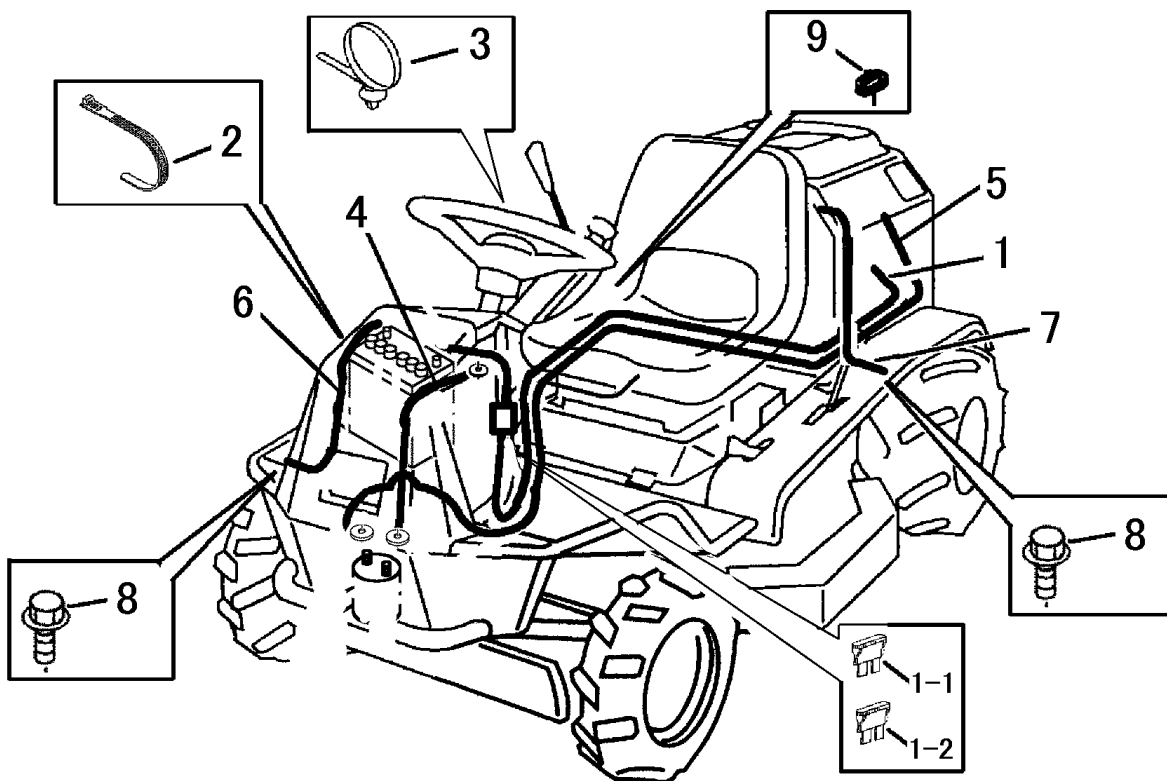

5309 025A ハーネスミタテ (国内仕様)
HARNESS EQUIPMENT (DOMESTIC SPECS)

見出 NO.	部品番号 PART NO.	部品名称 PART NAME	個数 Q'ty	型 寸 DESCRIPTION	適用号機 FROM ~ UP TO SERIAL NO	備 考 REMARKS
1	5309 0253 001	ハーネス	1		NO.9090561 ~	1-1,1-2を含む
1-1	0980 1001 502	ヒューズ	1	15A		
1-2	0980 1002 002	ヒューズ	1	20A		
2	3513 3131 000	プラスチックバンド	3			
3	3712 0315 000	クリップ	1			
4	0980 7200 404	プラスコード	1	20-L400		
5	0980 7202 203	プラスコード	1	20-L2200		
6	3643 0217 000	マイナスコード	1			
7	3415 0055 000	リードセン	1	l=350		
8	3522 0238 100	タッパタイト	2	M8 × 25		
9	3611 1171 000	ホゴゴム	2	P-2		