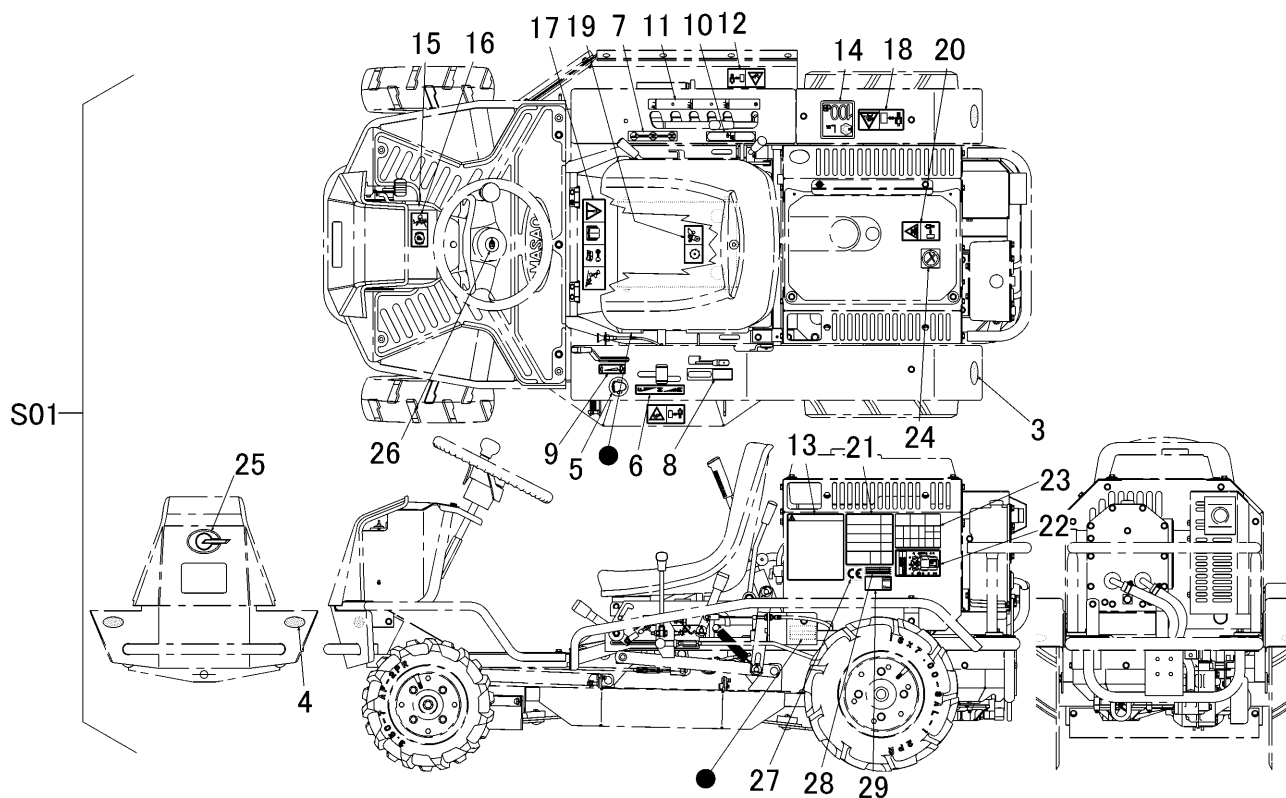

5311 500C マーク (輸出仕様) MARK(OVERSEAS SPECS)

見出	部品番号	部品名称		個数	型 寸	互換性	適用号機	備考
NO.	PART NO.	PART NAME	Q'ty	DESCRIPTION	R/P	FROM ~ UP TO SERIAL NO.	REMARKS	
S01	5311 500C 000	マークセット	MARK set	1				
3	3531 5017 000	ハンシャキョウ	MARK	2				
4	3531 5018 000	ハンシャキョウ	MARK	2				
5	3654 6028 000	イヤーマフ	MARK	1				
6	5305 5308 000	マーク	MARK	1				
7	5305 5309 000	マーク	MARK	1				
8	5305 5311 001	マーク	MARK	1				
9	5305 5312 000	マーク	MARK	1				
10	5305 5313 000	マーク	MARK	1				
11	5305 5314 000	マーク	MARK	1				
12	5305 5316 000	マーク	MARK	2				
13	5305 5317 001	マーク	MARK	1			~ NO.9180282	
13	5305 5317 002	マーク	MARK	1		B	NO.9180283 ~	
14	5311 5005 000	マーク	MARK	1				
15	5305 5321 000	マーク	MARK	1				
16	5305 5323 000	マーク	MARK	1				
17	5305 5324 000	マーク	MARK	1				
18	5305 5325 000	マーク	MARK	1				
19	5305 5326 000	マーク	MARK	1				
20	5305 5327 000	マーク	MARK	1				
21	5311 5012 000	マーク	MARK	1				
22	5306 5014 000	マーク	MARK	1				
23	5306 5019 001	マーク	MARK	1			~ NO.9180282	
23	5306 5019 002	マーク	MARK	1		B	NO.9180283 ~	
24	3661 5131 000	マーク	MARK	1				
25	3714 6027 000	インプレム	MARK	1				
26	5310 5038 500	マーク	MARK	1				
27	3654 6023 000	マーク	MARK	1				
28	3654 6025 000	マーク	MARK	1				
29	3526 5534 000	マーク	MARK	1			~ NO.9180282	
29	3526 5534 001	マーク	MARK	1		B	NO.9180283 ~	