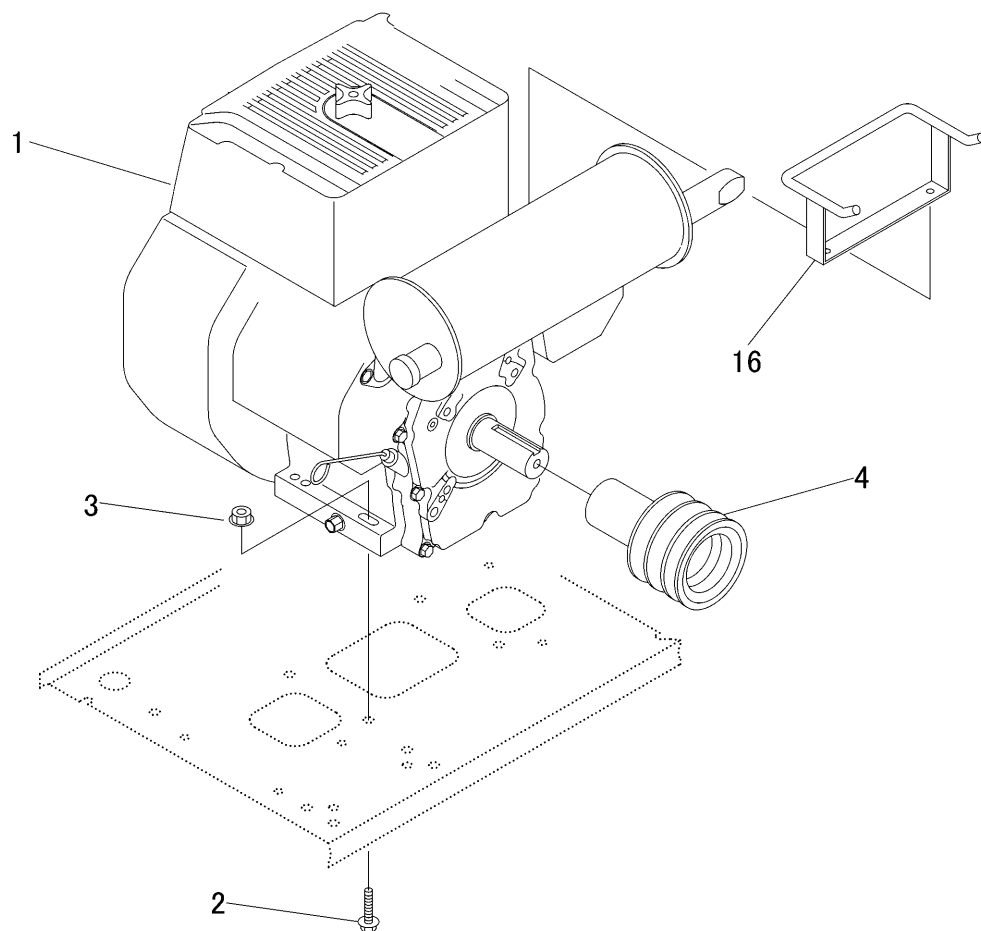

5313 000A エンジンミタテ ENGINE EQUIPMENT

見出 NO.	部品番号 PART NO.	部品名称	PART NAME	個数 Q'ty	型 寸 DESCRIPTION	適用号機 FROM ~ UP TO SERIAL NO.	備 考 REMARKS
1	5313 0001 500	エンジン	ENGINE	1	EH650DC7011	NO.9200653 ~	
1	5313 0001 000	エンジン	ENGINE	1	EH650DC7010	~ NO.9200652	
2	K814 0110 040	Fボルト	BOLT	4	M10 x 40(8T)		
3	F301 0110 000	Fナット	NUT	4	M10		
4	5313 0005 000	プーリ	PULLEY	1			
16	5313 0015 000	ブラケット	BRACKET	1			