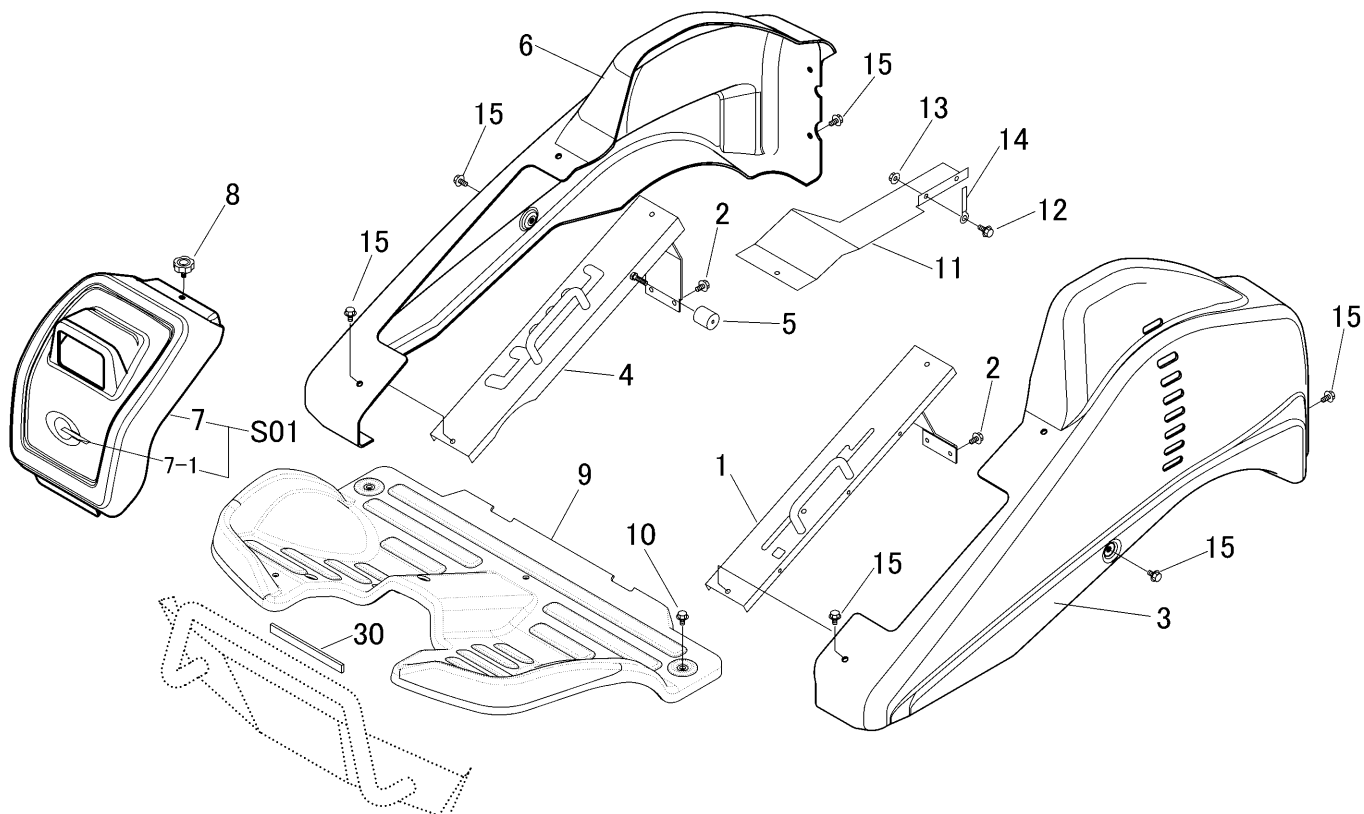

5313 120C カバー COVER (チクスイ・HSTレバー付仕様)

見出 NO.	部品番号 PART NO.	部品名称	PART NAME	個数 Q'ty	型 寸 DESCRIPTION	適用号機 FROM ~ UP TO SERIAL NO.	備 考 REMARKS
1	5313 1225 000	カバー	COVER	1			
2	K110 0108 016	Fボルト	BOLT	8	M8×16(4T)		
3	5313 1206 000	カバー-L	COVER	1			FA-GALレット
4	5316 1211 000	パネル	PANEL	1			
5	6120 2909 000	クッション	CUSHION	1			
6	5313 1216 000	カバー-R	COVER	1			FA-GALレット
7	5313 1221 000	カバー	COVER	1			FA-GALレット
7-1	3714 6027 000	エンブレム	MARK	1			
8	5310 1243 000	ノブボルト	BOLT	1			
9	5316 1224 000	ステップ	STEP	1			
10	K110 0908 016	Fボルト	BOLT	5	M8×16(4T)		
11	5313 1217 000	カバー	COVER	1			
12	K710 0108 020	Fボルト	BOLT	2	M8×20(7T)		
13	F301 0108 000	Fナット	NUT	2	M8		
14	0050 2108 083	クランプ	CLAMP	1	L80		
15	H174 0908 020	セムスC	BOLT	10	M8×20		
30	5313 1066 000	エプトシーラー	INSULATOR	1			
S01	5313 9904 000	カバーセット	COVER set	1			