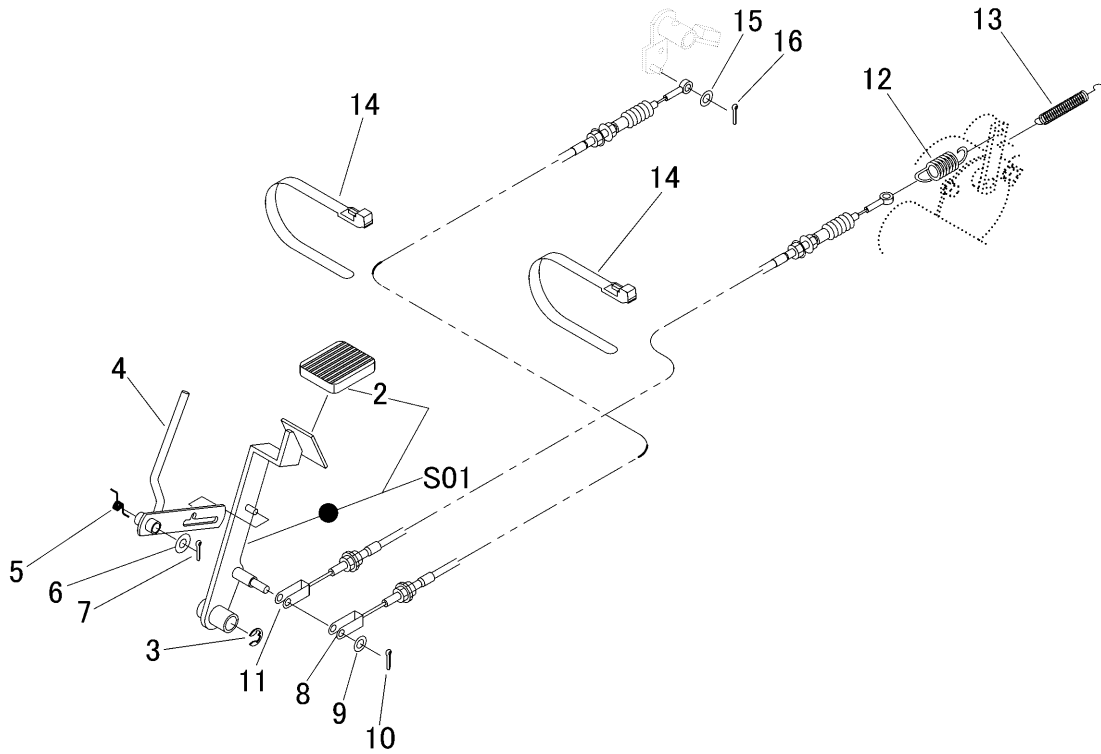

5313 330B ブレーキ BRAKE (HSTレバー付仕様)

見出 NO.	部品番号 PART NO.	部品名称	PART NAME	個数 Q'ty	型 寸 DESCRIPTION	適用号機 FROM ~ UP TO SERIAL NO.	備 考 REMARKS
2	3709 3114 000	ペダルハット	BOOTS	1			
3	0742 0101 200	リング	RING	1	12		
4	5313 3306 000	ブレーキレバー	LEVER	1			
5	5304 3315 000	スプリング	SPRING	1			
6	0350 0141 022	PW	WASHER	1	10 × 22 × 1.6		
7	0520 0125 020	ワリピン	PIN SPLIT	1	2.5 × 20		
8	5306 2431 000	ワイヤ	WIRE	1			
9	0350 0140 818	PW	WASHER	1	8 × 18 × 1.6		
10	0520 0125 016	ワリピン	PIN SPLIT	1	2.5 × 16		
11	5313 3311 000	ワイヤ	WIRE	1			
12	3405 3101 000	スプリング	SPRING	1			
13	3205 2004 000	スプリング	SPRING	1	#50		
14	3637 0254 000	プラスチックバンド	BAND	1			
15	0350 0130 613	PW	WASHER	1	6 × 13 × 1.0		
16	0520 0120 012	ワリピン	PIN SPLIT	1	2.0 × 12		
S01	5313 9908 000	ブレーキペダルセット	PEDAL set	1			