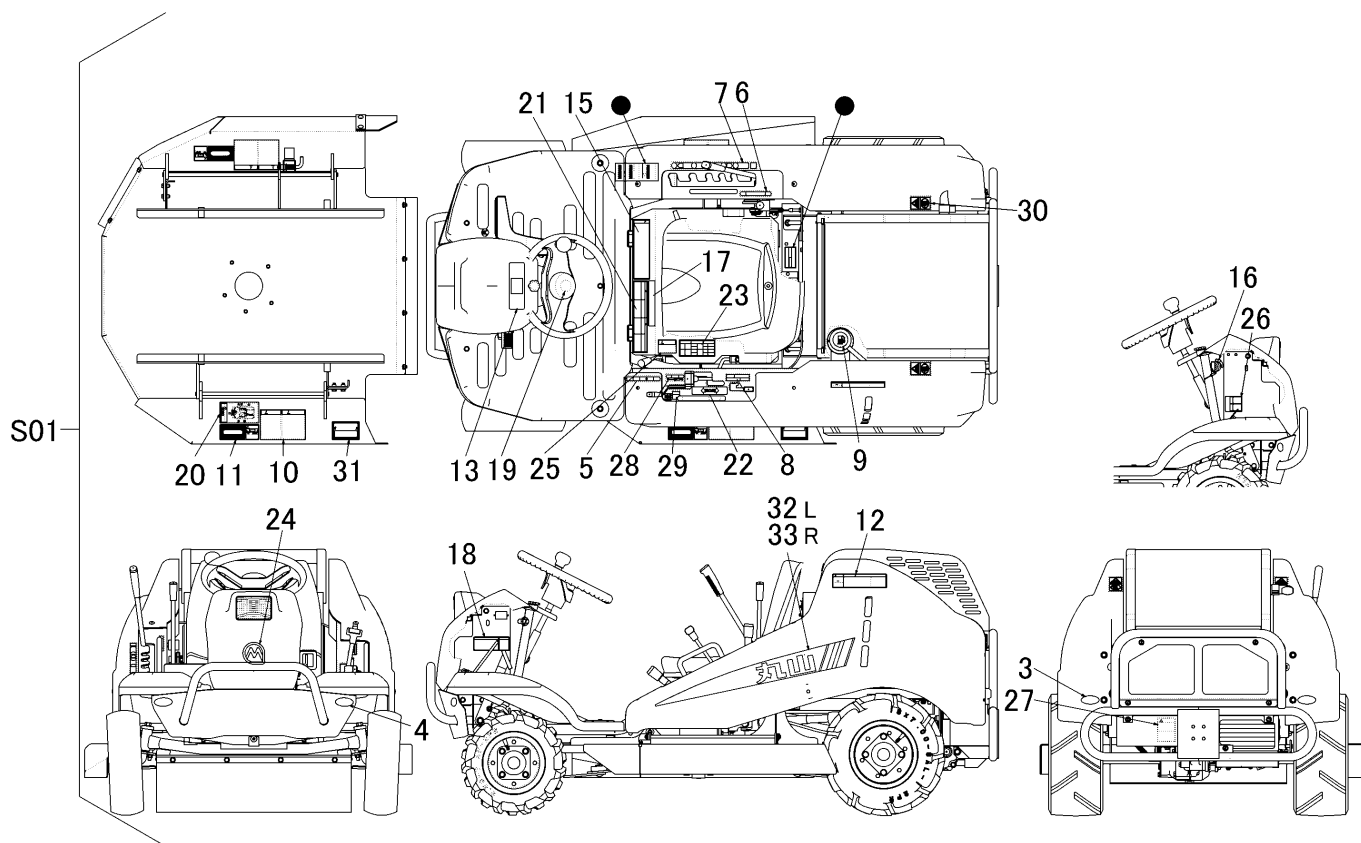

5313 500D マーク MARK (丸山製作所仕様)

見出 NO.	部品番号 PART NO.	部品名称	PART NAME	個数 Q'ty	型 寸 DESCRIPTION	適用号機 FROM ~ UP TO SERIAL NO.	備 考 REMARKS
S01	5313 500D 000	マークセット	MARK set	1			
3	3531 5017 000	ハンシャキョウ	MARK	2	赤		
4	3531 5018 000	ハンシャキョウ	MARK	2	黄		
5	5313 5003 000	マーク	MARK	1			
6	5313 5004 000	マーク	MARK	1			
7	5313 5005 000	マーク	MARK	1			
8	5313 5006 000	マーク	MARK	1			
9	3709 6015 000	キューマーク	MARK	1			
10	5306 5008 000	マーク	MARK	2			
11	5306 5009 100	マーク	MARK	2			
12	5310 5037 000	マーク	MARK	1			
13	5318 5055 000	マーク	MARK	1			
15	5310 5065 000	マーク	MARK	1			
16	3420 5005 000	スタータイリキリ	MARK	1			
17	5304 5016 000	コウドウジョウシャキンシ	MARK	1			
18	5306 5012 000	マーク	MARK	1			
19	5318 5057 000	マーク	MARK	1			
20	5313 5014 000	マーク	MARK	1			
21	5306 5015 000	マーク	MARK	1			
22	3557 5003 000	マーク	MARK	1			
23	5313 5018 001	マーク	MARK	1			
24	5318 5059 000	エンブレム	MARK	1			