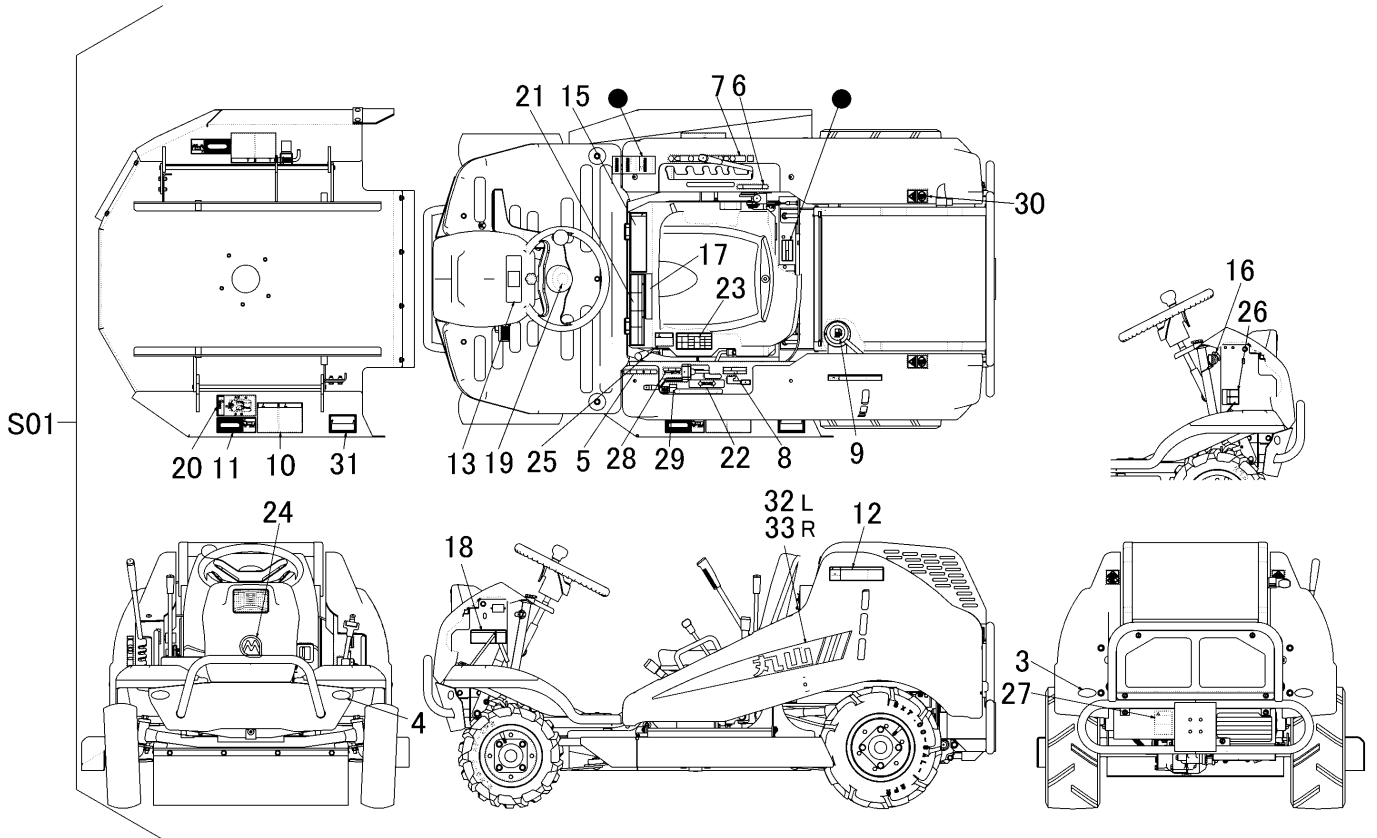

5313 500D マーク MARK (丸山製作所仕様)

見出 NO.	部品番号 PART NO.	部品名称	PART NAME	個数 Q'ty	型 寸 DESCRIPTION	適用号機 FROM ~ UP TO SERIAL NO.	備 考 REMARKS
S01	5313 500D 000	マークセット	MARK set	1			
3	3531 5017 000	ハンシャキョウ	MARK	2	赤		
4	3531 5018 000	ハンシャキョウ	MARK	2	黄		
5	5313 5003 000	マーク	MARK	1			
6	5313 5004 000	マーク	MARK	1			
7	5313 5005 000	マーク	MARK	1			
8	5313 5006 000	マーク	MARK	1			
9	3709 6015 000	キューマーク	MARK	1			
10	5306 5008 000	マーク	MARK	2			
11	5306 5009 100	マーク	MARK	2			
12	5310 5037 000	マーク	MARK	1			
13	5318 5055 000	マーク	MARK	1			
15	5310 5065 000	マーク	MARK	1			
16	3420 5005 000	スタータイリキリ	MARK	1			
17	5304 5016 000	コウドウジョウシャキンシ	MARK	1			
18	5306 5012 000	マーク	MARK	1			
19	5318 5057 000	マーク	MARK	1			
20	5313 5014 000	マーク	MARK	1			
21	5306 5015 000	マーク	MARK	1			
22	3557 5003 000	マーク	MARK	1			
23	5313 5018 001	マーク	MARK	1			
24	5318 5059 000	エンブレム	MARK	1			