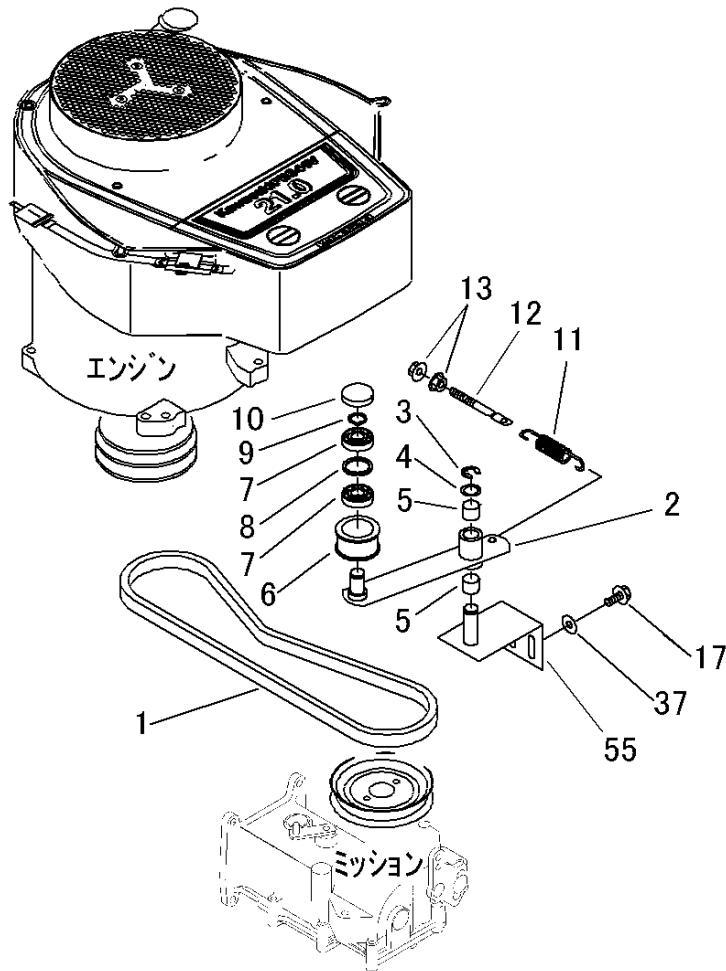

5314 240A 01 ドウリョクデンタツクミタテ (ソノ1)  
POWER LINE EQUIPMENT (PART-1)

見出 NO.	部品番号 PART NO.	部品名称	PART NAME	個数 Q'ty	型 寸 DESCRIPTION	適用号機 FROM ~ UP TO SERIAL NO.	備 考 REMARKS
1	0852 1300 040	Vベルト	V-BELT	1	SB40 W400		
2	5310 2416 000	テンションアーム	TENSION ARM	1			
3	0742 0101 200	Eリング	RING	1	12		
4	0350 0151 632	PW	WASHER	1	16 × 32 × 2.6		
5	5310 4038 000	ブッシュ	BUSH	2			
6	5305 2406 000	テンションプーリ	PULLEY	1			
7	0750 0560 034	ベアリング	BEARING	2	6003DDU		
8	0741 0003 500	Cリング	RING	1	H35		
9	0740 0001 700	Cリング	RING	1	S17		
10	0834 0035 070	シールキャップ	SEAL CAP	1	35 × 7		
11	3513 3127 000	スプリング	SPRING	1			
12	3606 2015 000	ハリボルト	BOLT	1			
13	F301 0108 000	Fナット	NUT	2	M8		
17	K710 0108 020	Fボルト	BOLT	2	M8 × 20(7T)		
37	0350 0140 822	PW	WASHER	2	8 × 22 × 1.6		
55	5310 2417 000	ブラケット	BRACKET	1			