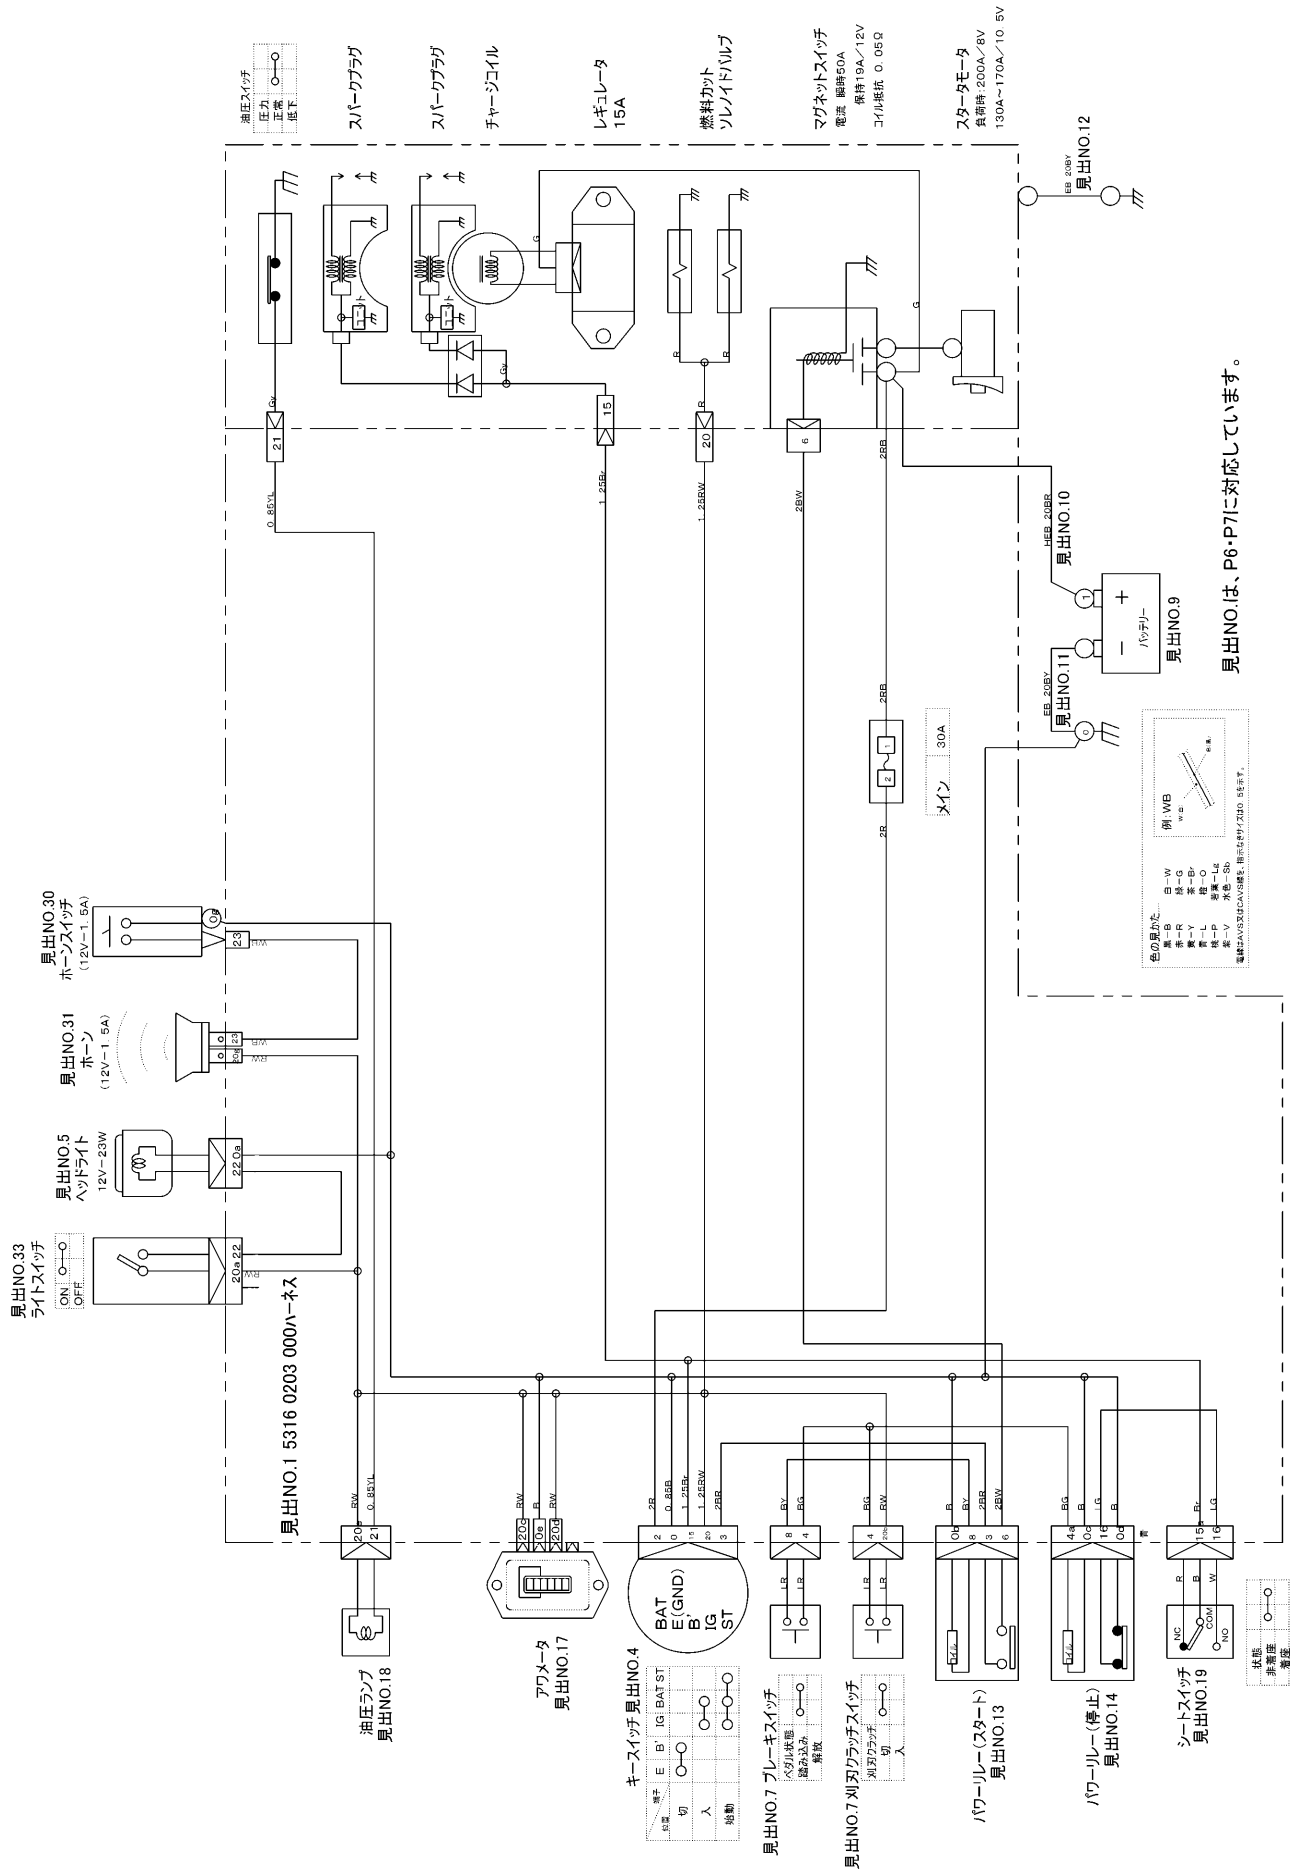

5316 0202 配線図 (国内リースレンタル向け) DIAGRAM (Domestic)

見出NO.は、P6・P7に対応しています。