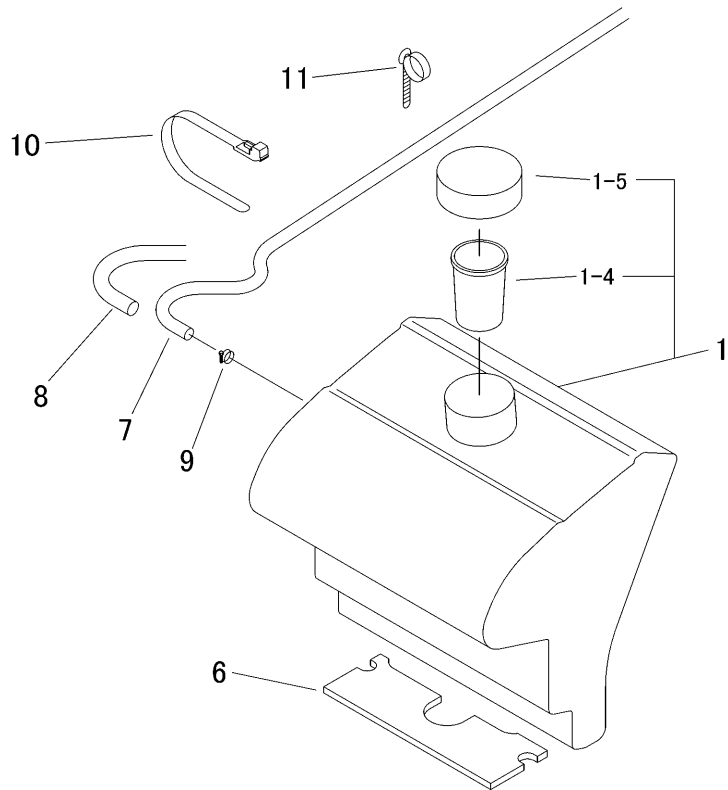

5321 030A ネンリョウタンク FUEL TANK

見出 NO.	部品番号 PART NO.	部品名称 PART NAME	個数 Q'ty	型 寸 DESCRIPTION	互 換 性 R/P	適 用 号 機 FROM ~ UP TO SERIAL NO.	備 考 REMARKS
1	5321 0311 000	タンクAssy	1	TANK Assy		~NO.1810796	注1)
1	5321 0311 001	タンクAssy	1	TANK Assy	D	NO.1810797~	
1-4	5321 0303 000	フィルター	1	FILTER			
1-5	5321 0302 000	キャップ	1	CAP			
6	5321 0306 000	インシュレータ	1	INSULATOR			
7	5321 0308 000	ホース	1	HOSE			
8	5321 0309 000	コルゲートチューブ	1	TUBE			
9	0050 1100 140	ホースバンド	2	BAND			
10	3637 0254 000	プラスチックバンド	4	BAND			
11	3712 0315 000	クリップ	1	CLIP			

注 1) 新部品を代替供給する場合 5321 0311 001 (新型タンク) , P28 の NO.27 5321 3035 001 パネ , NO.33 5321 0313 000 プレート をセット交換にて、供給可能。(5321 0311 000 旧型タンク 供給不可)