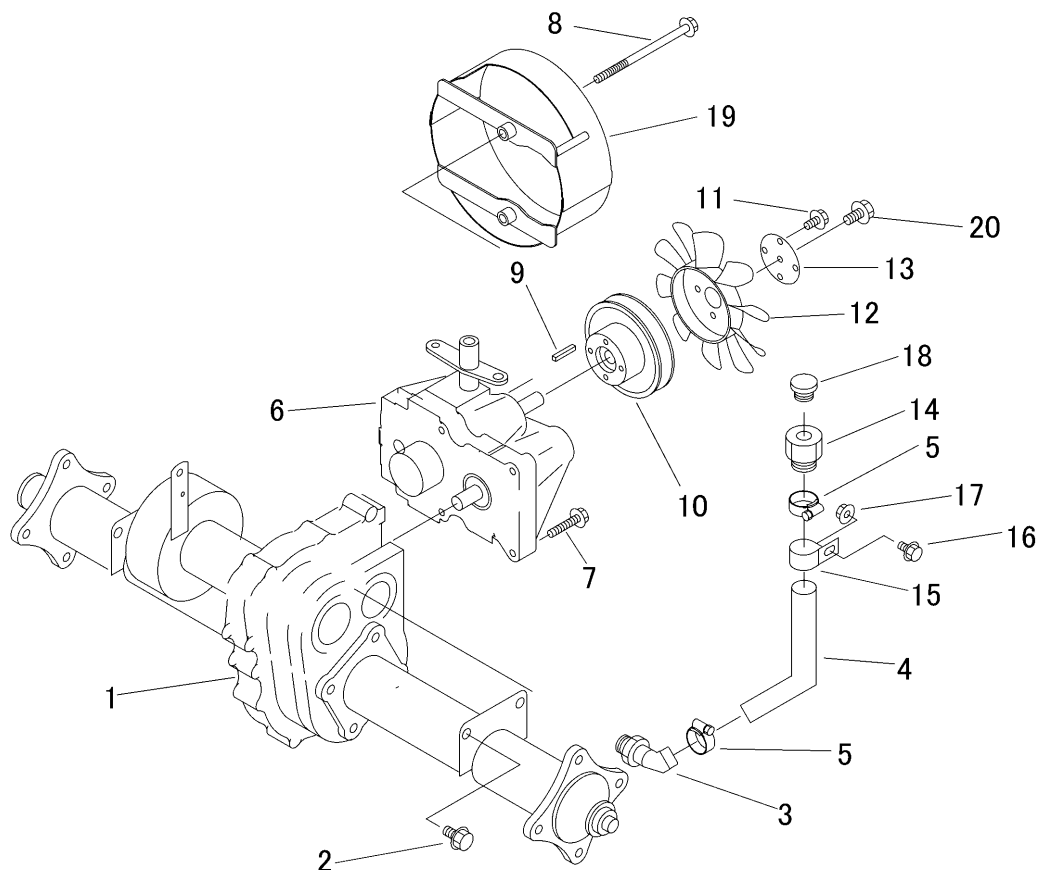

5321 200B ミッション TRANSMISSION (ターフ)

見出 NO.	部品番号 PART NO.	部品名称 PART NAME	個数 Q'ty	型 寸 DESCRIPTION	互 換 性 R/P	適 用 号 機 FROM ~ UP TO SERIAL NO.	備 考 REMARKS
1	5321 800B 000	ミッションASSY	1	TRANSMISSION			(ターフ)
2	K710 0110 020	Fボルト	4	BOLT	M10×20(7T)		
3	5116 6102 000	アダプタ	1	ADAPTER			
4	5321 2004 000	ホース	1	HOSE			
5	3308 2114 000	バンド	2	BAND	19-28		
6	5321 2005 001	HST	1	HST	168H37-29001		
7	K814 0608 040	Fボルト	2	BOLT	M10×40(8T)		
8	K814 0108 130	Fボルト	2	BOLT	M8×130(8T)		
9	0572 0005 030	キー	1	KEY	5×30		
10	3557 2031 001	プーリ	1	PULLEY			
11	K700 0106 012	Fボルト	5	BOLT	M6×12(7T)		
12	7306 1137 000	クーリングファン	1	FAN			
13	5305 2006 000	マルザ	1	PLATE			
14	3308 2112 000	アダプタ	1	ADAPTER			
15	5229 6163 000	クランプ	1	CLAMP			
16	K110 0108 016	Fボルト	1	BOLT	M8×16(4T)		
17	F301 0108 000	Fナット	1	NUT	M8		
18	7410 1004 000	チュウユセン	1	CAP	PF1/2		
19	5321 2016 001	ファンカバー	1	COVER			
20	K712 0110 020	Fボルト	1	BOLT	M10×20		