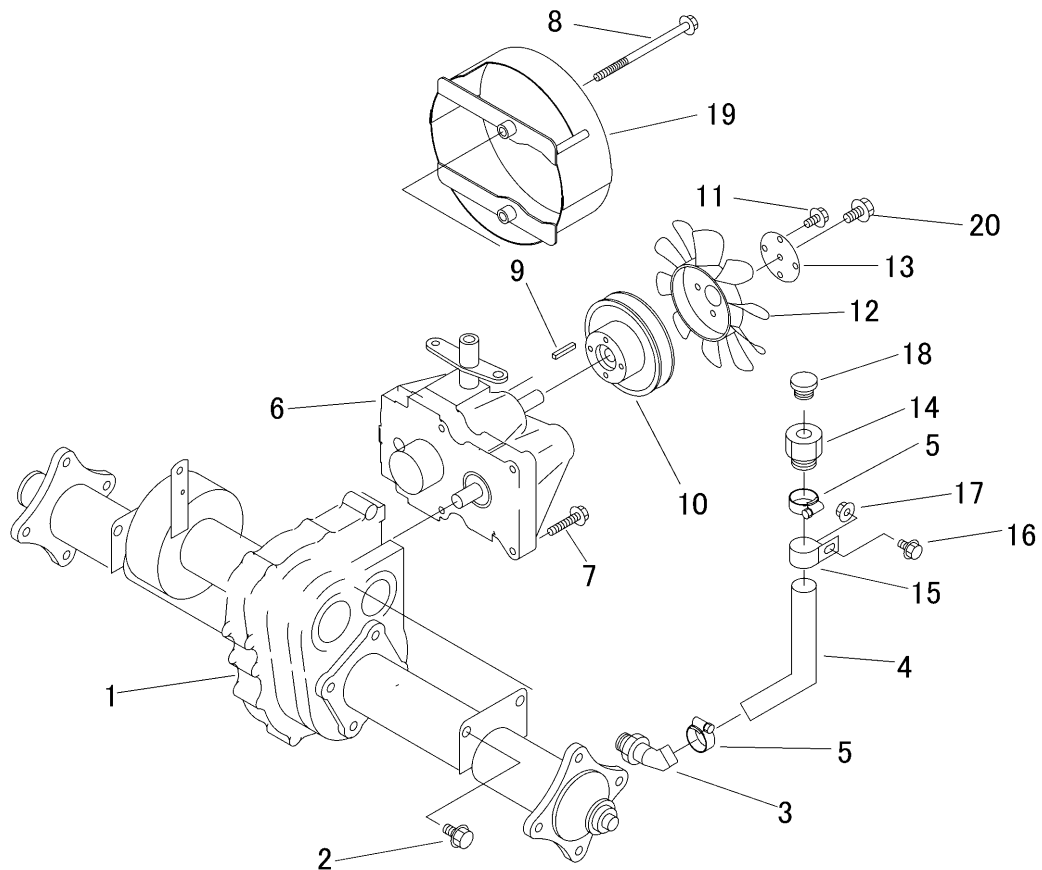

5321 200B ミッション TRANSMISSION (ターフ)

見出	部品番号	部品名称		個数	型 寸	互換性	適用号機	備 考
NO.	PART NO.	PART NAME		Q'ty	DESCRIPTION	R/P	FROM ~ UP TO SERIAL NO.	REMARKS
1	5321 800B 000	ミッションASSY	TRANSMISSION	1				(ターフ)
2	K710 0110 020	Fボルト	BOLT	4	M10×20(7T)			
3	5116 6102 000	アダプタ	ADAPTER	1				
4	5321 2004 000	ホース	HOSE	1				
5	3308 2114 000	バンド	BAND	2	19-28			
6	5321 2005 001	HST	HST	1	168H37-29001			
7	K814 0608 040	Fボルト	BOLT	2	M10×40(8T)			
8	K814 0108 130	Fボルト	BOLT	2	M8×130(8T)			
9	0572 0005 030	キー	KEY	1	5×30			
10	3557 2031 001	プーリ	PULLEY	1				
11	K700 0106 012	Fボルト	BOLT	5	M6×12(7T)			
12	7306 1137 000	クーリングファン	FAN	1				
13	5305 2006 000	マルザ	PLATE	1				
14	3308 2112 000	アダプタ	ADAPTER	1				
15	5229 6163 000	クランプ	CLAMP	1				
16	K110 0108 016	Fボルト	BOLT	1	M8×16(4T)			
17	F301 0108 000	Fナット	NUT	1	M8			
18	7410 1004 000	チュウユセン	CAP	1	PF1/2			
19	5321 2016 001	ファンカバー	COVER	1				
20	K712 0110 020	Fボルト	BOLT	1	M10×20			