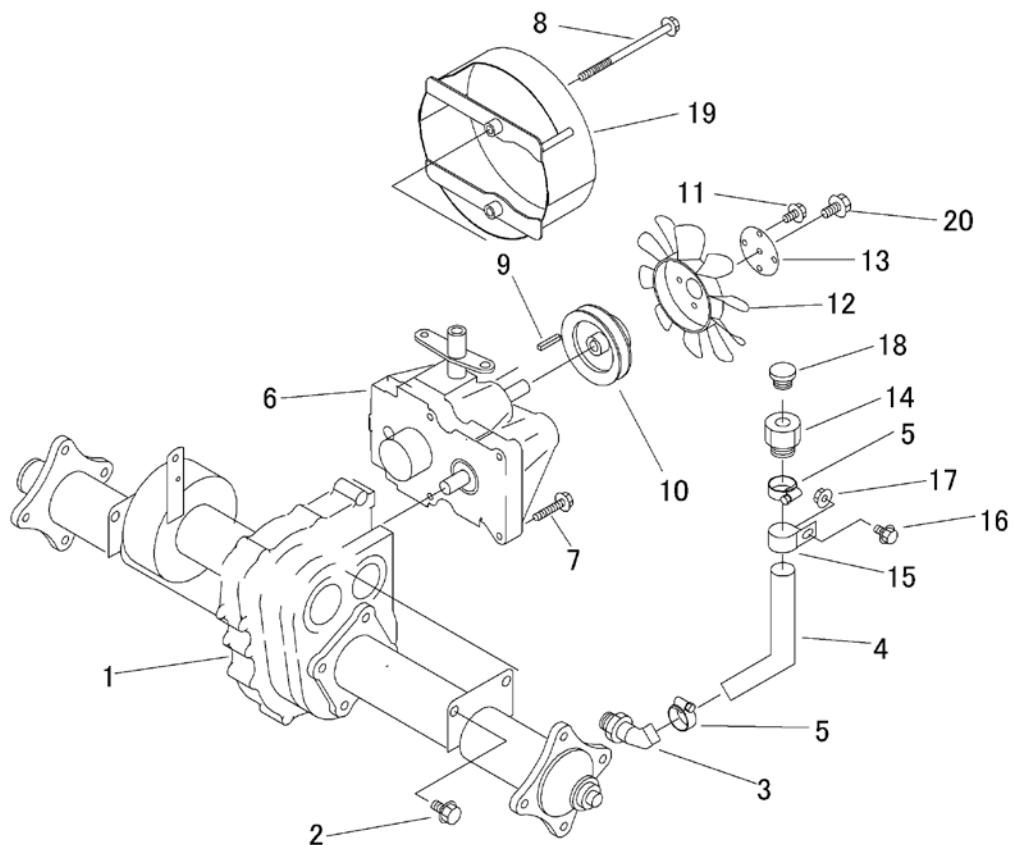

5321 200B ミッション TRANSMISSION (ターフ)

見出	部品番号	部品名称		個数	型 寸	互換性	適用号機	備 考
NO.	PART NO.	PART NAME		Q'ty	DESCRIPTION	R/P	FROM ~ UP TO SERIAL NO.	REMARKS
1	5321 800B 000	ミッションASSY	TRANSMISSION	1				(ターフ)
2	K710 0110 020	Fボルト	BOLT	4				
3	5116 6102 000	アダプタ	ADAPTER	1				
4	5321 2004 000	ホース	HOSE	1				
5	3308 2114 000	バンド	BAND	2				
6	5321 2005 001	HST	HST	1				
7	K814 0608 040	Fボルト	BOLT	2				
8	K814 0108 130	Fボルト	BOLT	2				
9	0572 0005 030	キー	KEY	1				
10	3557 2031 001	プーリ	PULLEY	1				
11	K700 0106 012	Fボルト	BOLT	5				
12	7306 1137 000	クーリングファン	FAN	1				
13	5305 2006 000	マルザ	PLATE	1				
14	3308 2112 000	アダプタA	ADAPTER	1				
15	5229 6163 000	クランプ	CLAMP	1				
16	K110 0108 016	Fボルト	BOLT	1				
17	F301 0108 000	Fナット	NUT	1				
18	7410 1004 000	チュウユセン	CAP	1				
19	5321 2016 001	ファンカバー	COVER	1				
20	K712 0110 020	Fボルト	BOLT	1				