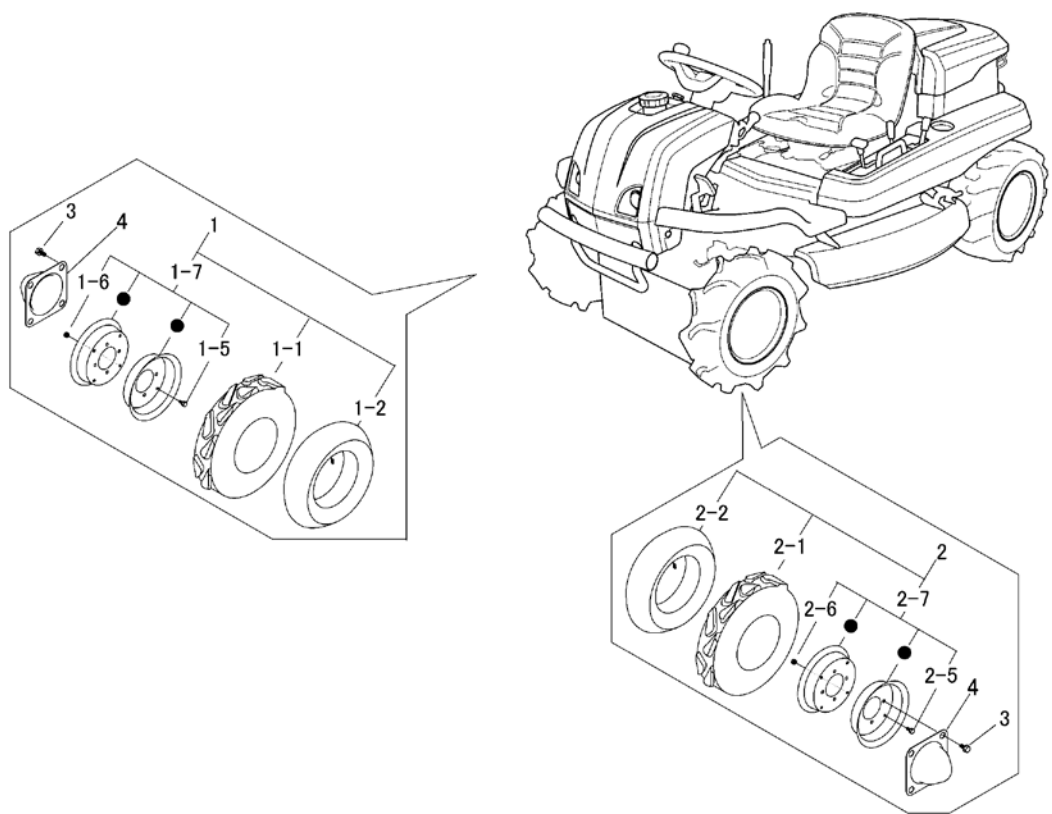

5321 220A ゼンリン FRONT TIRE (AG)

見出 NO.	部品番号 PART NO.	部品名称 PART NAME	個数 Q'ty	型 寸 DESCRIPTION	互 換 性 R/P	適 用 号 機 FROM ~ UP TO SERIAL NO.	備 考 REMARKS
1	3415 2305 000	タイヤASSYR	1	TIRE ASSY			
1-1	3407 2407 000	タイヤ	1	TIRE			
1-2	3407 2408 000	チューブ	1	TUBE			
1-5	A110 0108 016	ボルト	4	BOLT			
1-6	H301 0108 001	Sナット	4	NUT			
1-7	3407 9902 000	ホイールASSY	1	WHEEL ASSY			
2	3415 2306 000	タイヤASSYL	1	TIRE ASSY			
2-1	3407 2407 000	タイヤ	1	TIRE			
2-2	3407 2408 000	チューブ	1	TUBE			
2-5	A110 0108 016	ボルト	4	BOLT			
2-6	H301 0108 001	Sナット	4	NUT			
2-7	3407 9902 000	ホイールASSY	1	WHEEL ASSY			
3	F114 0112 025	セムスA	8	BOLT			
4	5321 2205 000	キャップ	2	CAP			