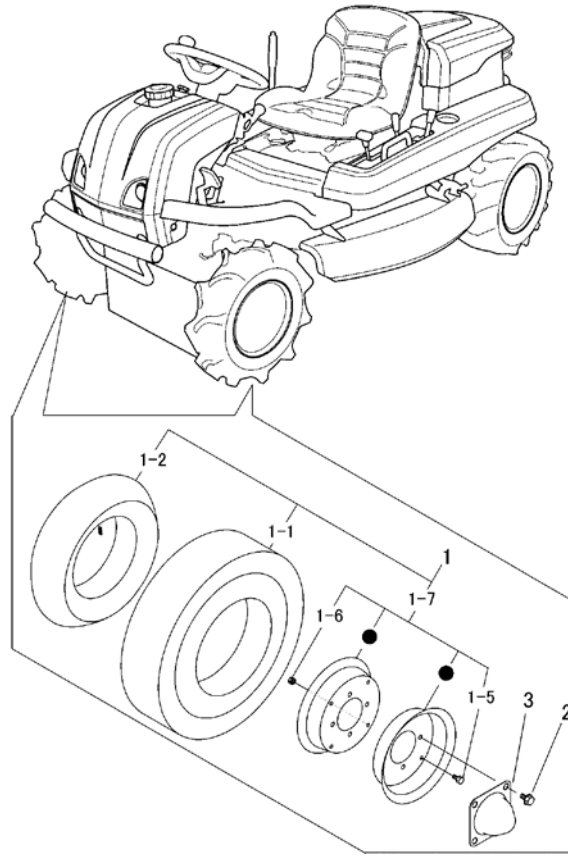

5321 220B ゼンリン FRONT TIRE ( ターフ )

見出	部品番号	部品名称		個数	型 寸	互 換 性	適 用 号 機	備 考
NO.	PART NO.	PART NAME		Q'ty	DESCRIPTION	R/P	FROM ~ UP TO SERIAL NO.	REMARKS
1	3420 2301 000	タイヤ ASSY	TIRE ASSY	2				
1-1	3407 2302 000	タイヤ	TIRE	2				
1-2	3407 2408 000	チューブ	TUBE	2				
1-2	3407 2303 000	チューブ	TUBE	2				
1-5	A110 0108 016	ボルト	BOLT	8				
1-6	H301 0108 001	ナット	NUT	8				
1-7	3407 9902 000	ホイールASSY	WHEEL ASSY	2				
2	F114 0112 025	セム入A	BOLT	8				
3	5321 2205 000	キャップ	CAP	2				