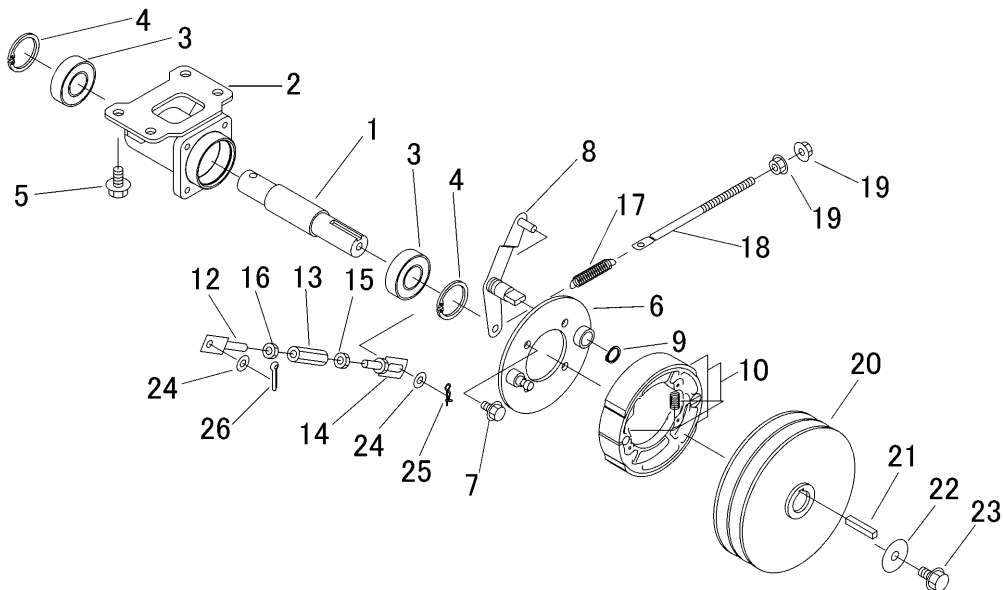

5321 245A カリハブレーキ CUTTING BRAKE

見出 NO.	部品番号 PART NO.	部品名称 PART NAME	個数 Q'ty	型 寸 DESCRIPTION	互 換 性 R/P	適 用 号 機 FROM ~ UP TO SERIAL NO.	備 考 REMARKS
1	5321 2451 000	ピン	1	PIN			
2	5321 2452 000	ブラケット	1	BRACKET			
3	0750 0562 054	ベアリング	2	BEARING	6205DDU		
4	0741 0005 200	Cリング	2	RING	H52		
5	K710 0110 020	Fボルト	4	BOLT	M10×20(7T)		
6	5321 2459 000	ブレーキ	1	BRAKE			
7	K710 0108 016	Fボルト	4	BOLT	M8×16(7T)		
8	5321 2462 000	ブレーキレバー	1	LEVER			
9	0740 0001 600	Cリング	1	RING	S16		
10	7305 9901 000	シューセット	1	SHOE set			
12	5321 2464 000	ボルト	1	BOLT			
13	3208 3410 000	ターンバックル	1	TURNBUCKLE	M8×50		
14	5321 2465 000	ボルト	1	BOLT			
15	A301 0108 003	ナット	1	NUT	M8		
16	A301 2108 003	ナット	1	NUT	M8 L		
17	3617 3227 000	スプリング	1	SPRING			
18	3672 2409 000	ボルト	1	BOLT			
19	F301 0108 000	Fナット	2	NUT	M8		
20	5321 2467 001	プーリ	1	PULLEY			
21	0571 0007 040	キー	1	KEY	7×40		
22	3651 0011 000	PW	1	WASHER			
23	K710 0610 020	Fボルト	1	BOLT	M10×20(7T)		
24	0350 0140 818	PW	3	WASHER	8×18×1.6		
25	0523 0108 000	スナップピン	1	PIN SNAP	8		
26	0520 0125 016	ワリピン	1	PIN SPLIT	2.5×16		