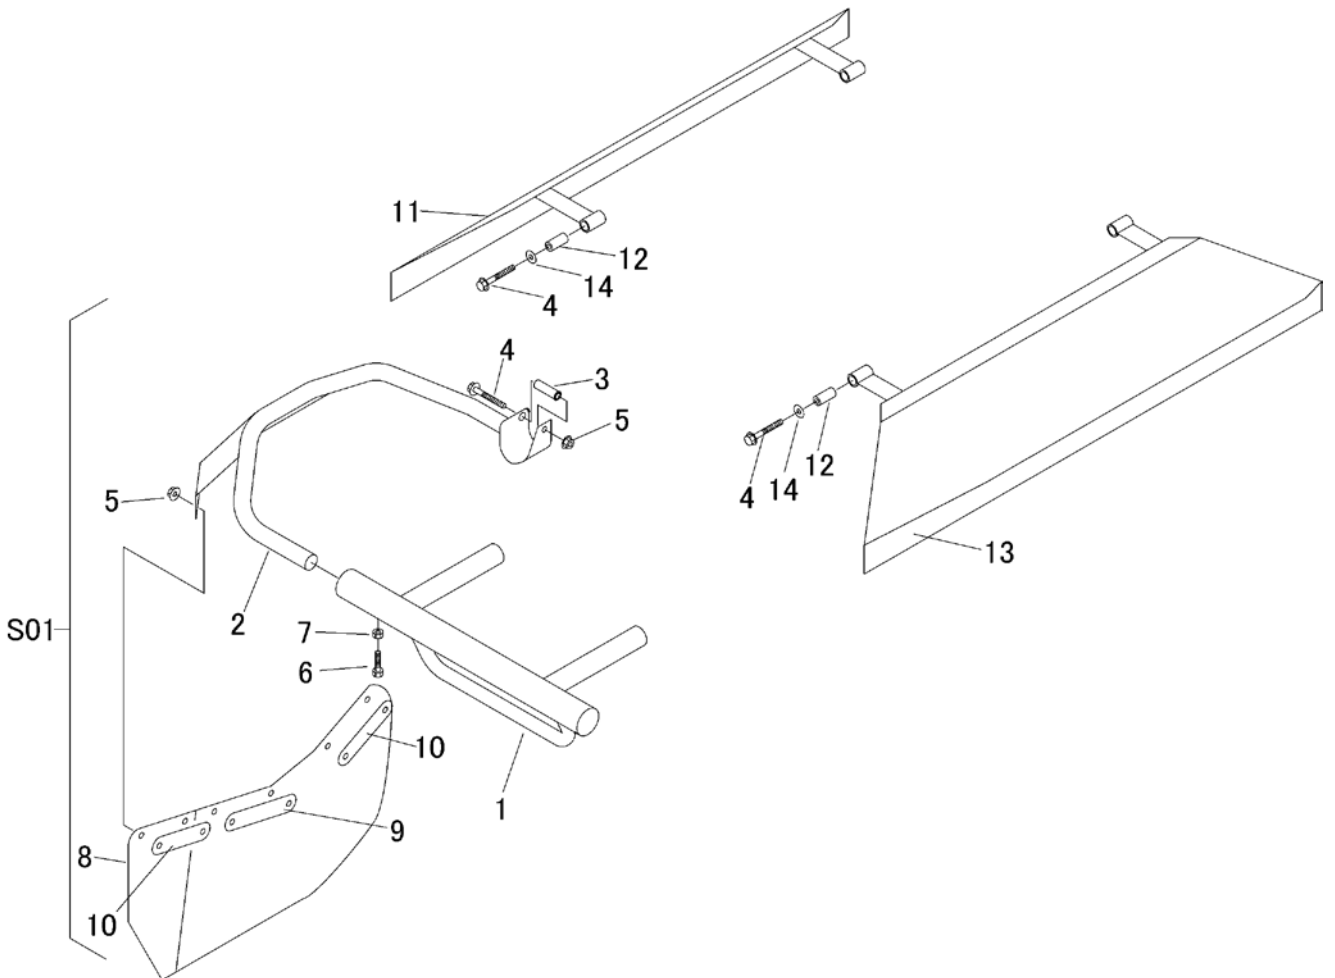

5321 600A ガードセット ( オプション ) GUARD set ( OPTION )

見出	部品番号	部品名称		個数	型 寸	互換性	適用号機	備 考
NO.	PART NO.	PART NAME		Q'ty	DESCRIPTION	R/P	FROM ~ UP TO SERIAL NO.	REMARKS
S01	5321 600A 000	ガードセット	GUARD set	1				OPTION
1	5321 6001 000	バンパ	BUMPER	1				
2	5321 6002 000	ガード	GUARD	1				
3	5321 6003 000	パイプ	PIPE	1				
4	K814 0108 065	Fボルト	BOLT	3				
5	F301 0108 000	Fナット	NUT	7				
6	A050 0110 035	ボルト	BOLT	1				
7	A301 0110 003	ナット	NUT	1				
8	5321 6004 000	ゴム垫	RUBBER	1				
9	5321 6005 000	ブラケット	BRACKET	1				
10	5321 6006 000	ブラケット	BRACKET	2				
11	5321 6007 000	アウターカバー-R	COVER	1				
12	5321 6008 000	パイプ	PIPE	2				
13	5321 6009 000	アウターカバー-L	COVER	1				
14	0350 0140 822	PW	WASHER	2				