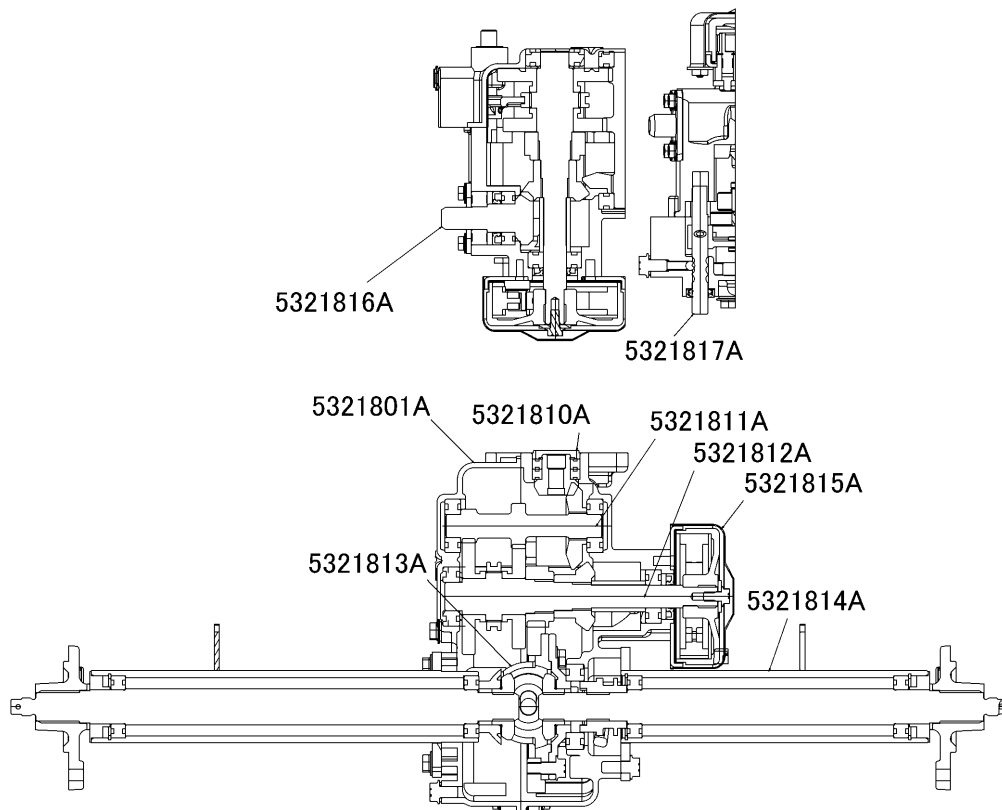

*P A R T S L I S T*

*CMX 2 2 2\_02*

*Rer Transmission*

## CONTENS

|      |      |                      |   |
|------|------|----------------------|---|
| 5321 | 801A | ケース CASE             | 1 |
| 5321 | 810A | ダイ1ジク FIRST SHAFT    | 2 |
| 5321 | 811A | ダイ2ジク SECOND SHAFT   | 3 |
| 5321 | 812A | ダイ3ジク THIRD SHFT     | 4 |
| 5321 | 813A | デフ DIFFERENTIAL GEAR | 5 |
| 5321 | 814A | アクスル AXLE            | 6 |
| 5321 | 815A | ブレーキ BRAKE           | 7 |
| 5321 | 816A | PTO PTO              | 8 |
| 5321 | 817A | シフター SHIFTER         | 9 |