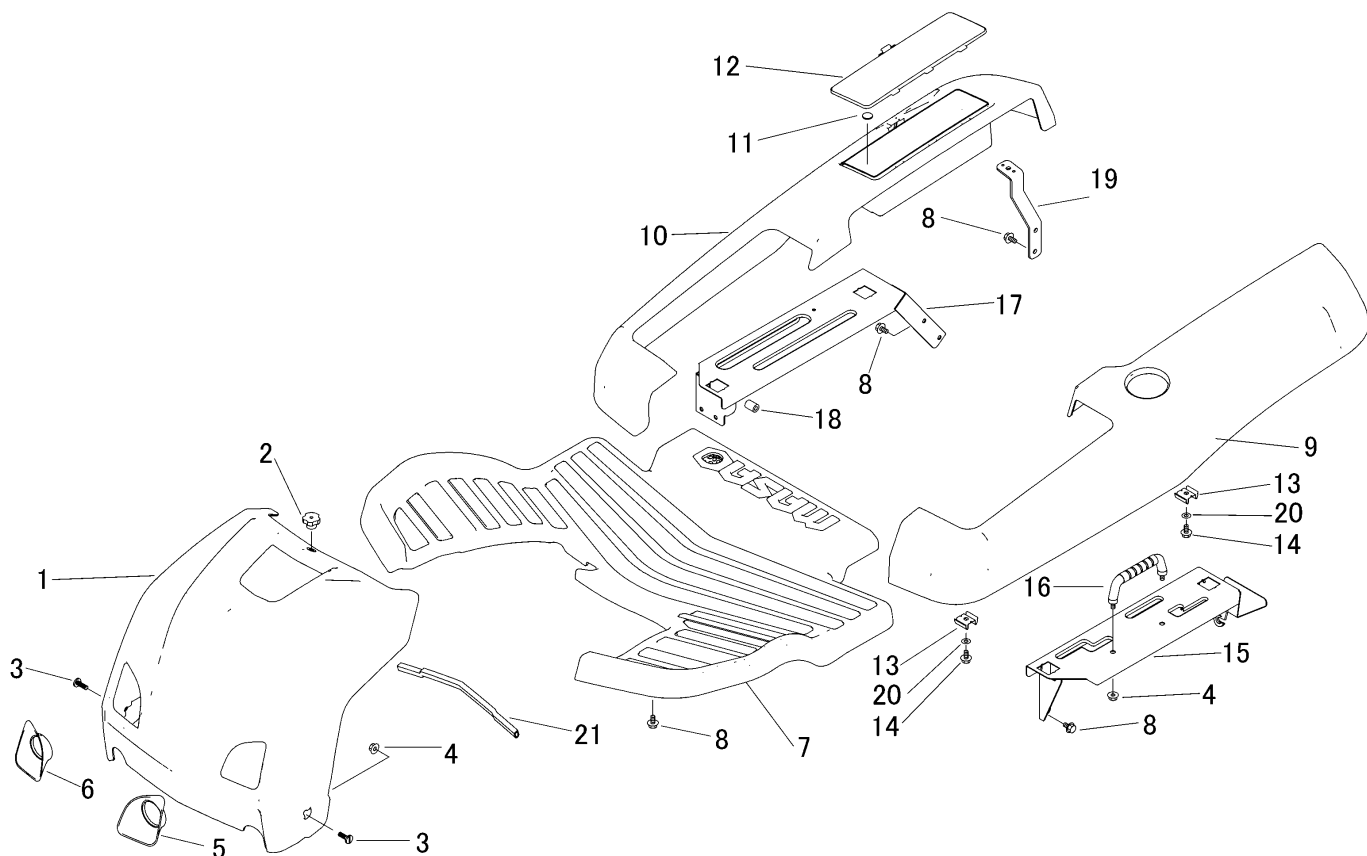

5321 120A カバー COVER

見出	部品番号	部品名称	個数	型 寸	互換性	適用号機	備 考
NO.	PART NO.	PART NAME	Q'ty	DESCRIPTION	R/P	FROM ~ UP TO SERIAL NO.	REMARKS
1	5321 1201 002	カバー	1	COVER			
2	3549 4232 000	ナット	1	M6			
3	0210 0100 825	ヒラコネジ	2	M8×25			
4	F301 0108 000	ナット	4	M8			
5	5321 1203 000	ライトカバー-L	1	COVER			
6	5321 1204 000	ライトカバー-R	1	COVER			
7	5321 1211 001	ステップ	1	STEP		~NO.1820195	Black
7	5321 1212 000	ステップ	1	STEP	D	NO.1820196~	Red
8	K110 0108 016	Fボルト	12	M8×16(4T)			
9	5321 1215 001	カバー-L	1	COVER			
10	5321 1221 001	カバー-R	1	COVER			
11	3606 4024 000	ホウオンゴム	1	RUBBER			
12	5321 1222 001	カバー	1	COVER			
13	5321 1223 000	スプリング	4	SPRING			
14	K710 0108 012	Fボルト	6	M8×12(7T)			
15	5321 1225 000	ブラケット	1	BRACKET			
16	5310 1279 000	グリップ	1	GRIP			
17	5321 1231 000	ブラケット	1	BRACKET			
18	3611 1807 000	ホコゴム	2	GROMMET			
19	5321 1237 000	プレート	1	PLATE			
20	0350 0140 818	PW	4	WASHER			
21	5321 1202 000	ウェザーストリップ	1	WEATHER STRIP			