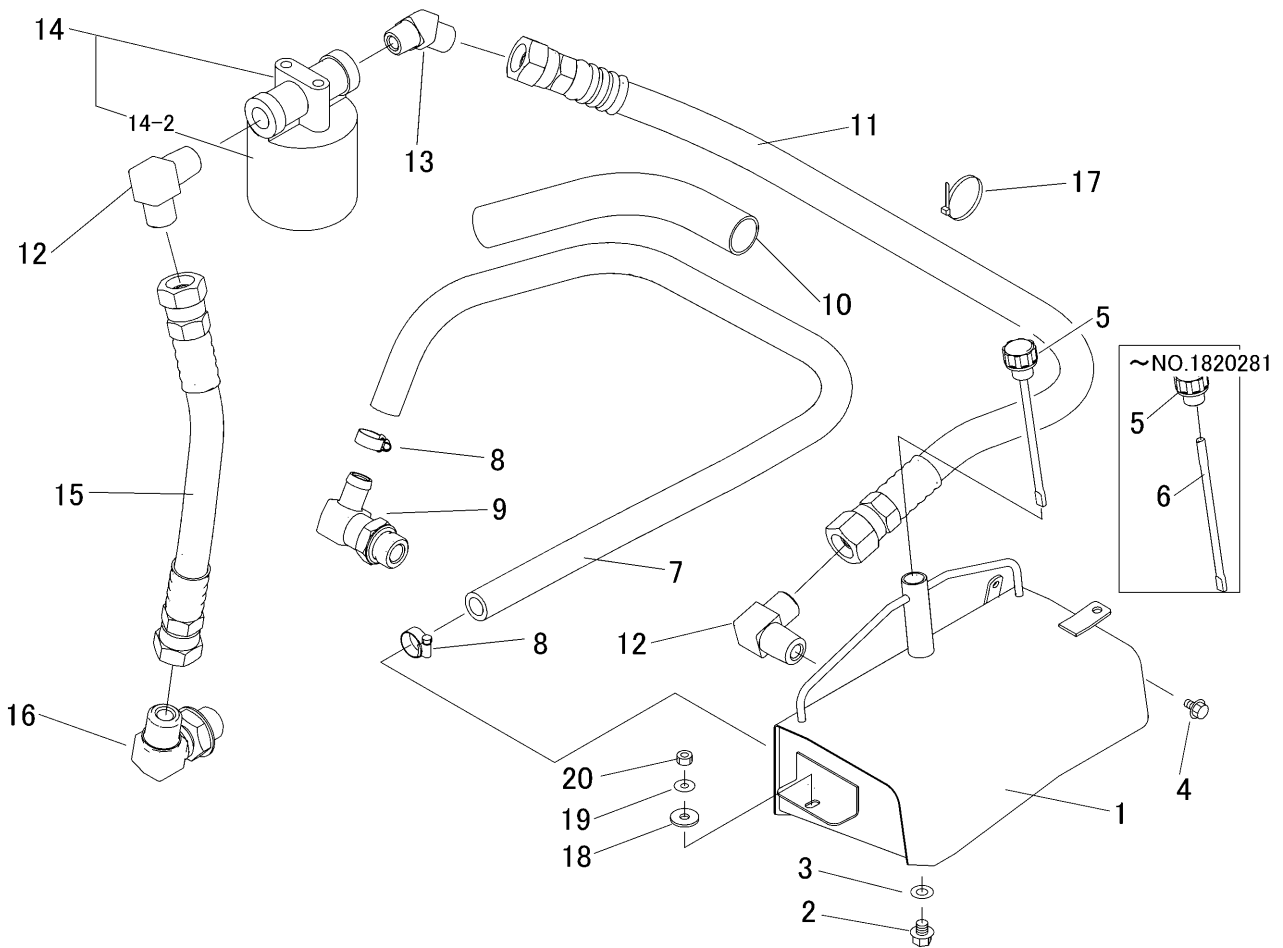

5321 205A HSTタンク HST TANK

見出 NO.	部品番号 PART NO.	部品名称 PART NAME	個数 Q'ty	型 寸 DESCRIPTION	互 換 性 R/P	適 用 号 機 FROM ~ UP TO SERIAL NO.	備 考 REMARKS
1	5321 2051 000	タンク TANK	1				
2	K712 0112 020	Fボルト BOLT	1	M12×20			
3	0833 0001 200	シールワッシャ WASHER	1	SW-12			
4	K110 0108 016	Fボルト BOLT	4	M8×16(4T)			
5	5321 2065 000	エアプリーザ CAP	1			~NO.182081	
5	5321 2065 001	エアプリーザ CAP	1		D	NO.182082~	
6	5321 2066 000	ボルト BOLT	1		D	~NO.182081	
7	5321 2067 000	ホース HOSE	1	HI-MID 15			
8	3308 2114 000	バンド BAND	2	19-28			
9	5310 2058 000	アダプタ ADAPTER	1				
10	3635 5023 000	ブラマー BAND	1				
11	3677 6265 000	ホース HOSE	1				
12	3640 6034 000	エルボ ADAPTER	2				
13	3661 6152 000	エルボ45 ADAPTER	1				
14	5321 2071 000	フィルタ FILTER	1				
14-2	5321 2071 200	エレメントASSY ELMENT ASSY	1				
15	5321 2072 000	ホース HOSE	1				
16	5321 2073 000	アダプタ ADAPTER	1				
17	5210 0099 100	SKバンド BAND	2				
18	5313 1229 000	ワッシャ WASHER	1				
19	0350 0140 822	PW WASHER	1	8×22×1.6			
20	A351 0108 002	ナット NUT	1	M8			