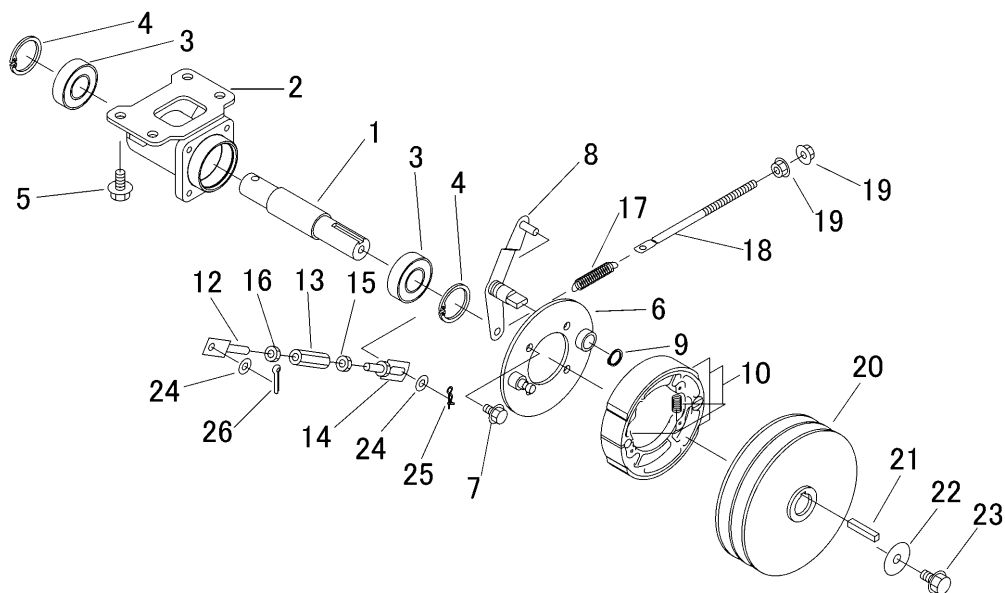

5321 245A カリハブレーキ CUTTING BRAKE

見出 NO.	部品番号 PART NO.	部品名称 PART NAME	個数 Q'ty	型 寸 DESCRIPTION	互 換 性 R/P	適 用 号 機 FROM ~ UP TO SERIAL NO.	備 考 REMARKS
1	5321 2451 000	ピン	1	PIN			
2	5321 2452 000	ブラケット	1	BRACKET			
3	0750 0562 054	ベアリング	2	BEARING	6205DDU		
4	0741 0005 200	Cリング	2	RING	H52		
5	K710 0110 020	Fボルト	4	BOLT	M10×20(7T)		
6	5321 2459 000	ブレーキ	1	BRAKE			
7	K710 0108 016	Fボルト	4	BOLT	M8×16(7T)		
8	5321 2462 000	ブレーキレバー	1	LEVER			
9	0740 0001 600	Cリング	1	RING	S16		
10	7305 9901 000	シューセット	1	SHOE set			
12	5321 2464 000	ボルト	1	BOLT			
13	3208 3410 000	ターンバックル	1	TURNBUCKLE	M8×50		
14	5321 2465 000	ボルト	1	BOLT			
15	A301 0108 003	ナット	1	NUT	M8		
16	A301 2108 003	ナット	1	NUT	M8 L		
17	3617 3227 000	スプリング	1	SPRING			
18	3672 2409 000	ボルト	1	BOLT			
19	F301 0108 000	Fナット	2	NUT	M8		
20	5321 2467 001	プーリ	1	PULLEY			
21	0571 0007 040	キー	1	KEY	7×40		
22	3651 0011 000	PW	1	WASHER			
23	K710 0610 020	Fボルト	1	BOLT	M10×20(7T)		
24	0350 0140 818	PW	3	WASHER	8×18×1.6		
25	0523 0108 000	スナップピン	1	PIN SNAP	8		
26	0520 0125 016	ワリピン	1	PIN SPLIT	2.5×16		