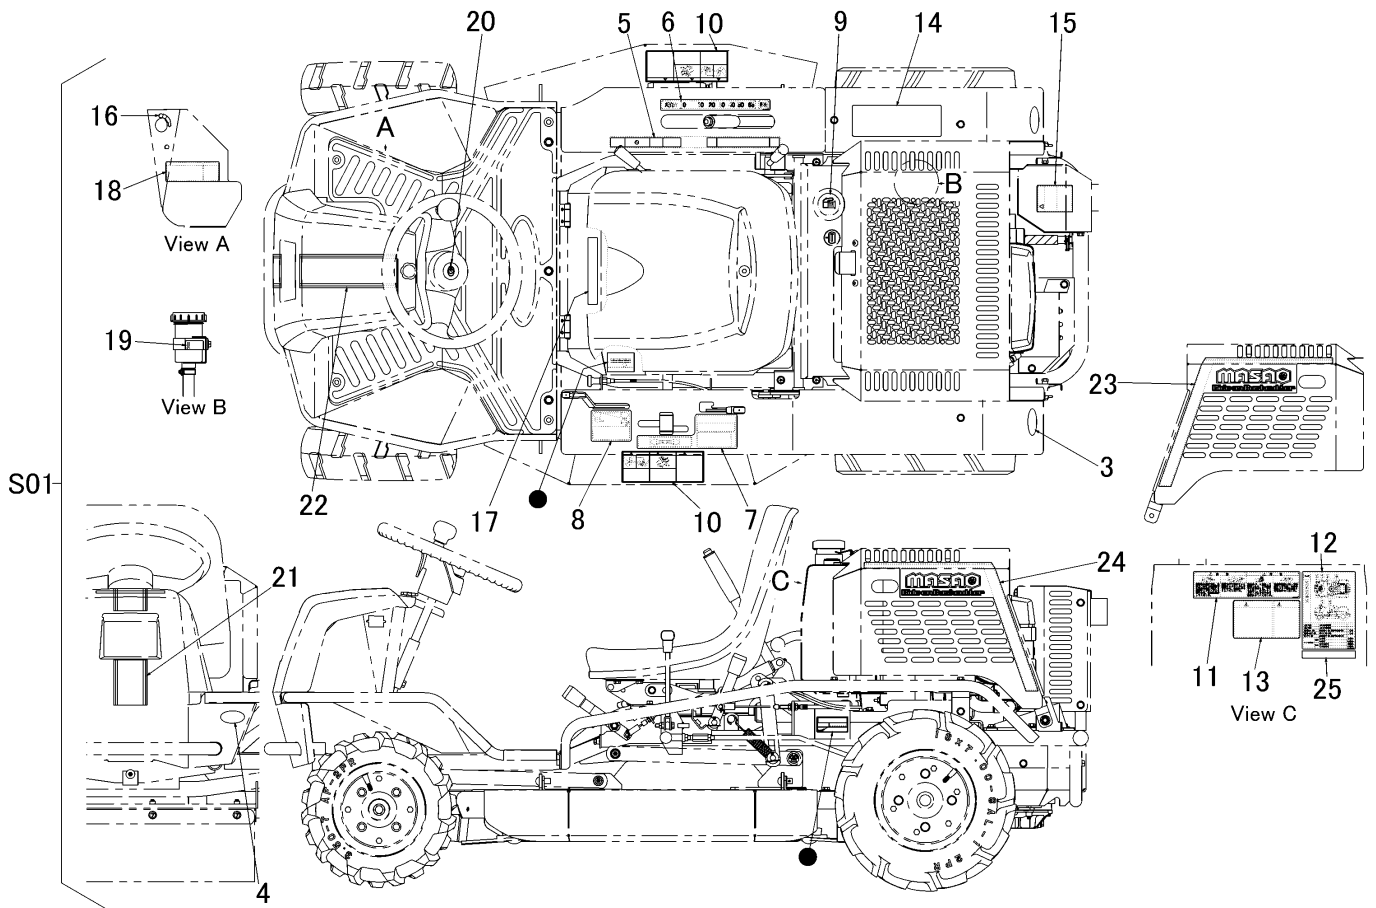

5325 500D マーク MARK (ターフタイヤ)

見出	部品番号	部品名称	個数	型 寸	互換性	適用号機	備考
NO.	PART NO.	PART NAME	Q'ty	DESCRIPTION	R/P	FROM ~ UP TO SERIAL NO.	REMARKS
S01	5325 500D 000	マークセット		MARK set			
3	3531 5017 000	ハンシャキョウ	2	MARK			
4	3531 5018 000	ハンシャキョウ	2	MARK			
5	5309 5004 000	マーク	1	MARK			
6	5319 5005 000	マーク	1	MARK			
7	5309 5006 000	マーク	1	MARK			
8	5309 5007 000	マーク	1	MARK			
9	5321 5016 000	マーク	1	MARK			
10	5321 5025 000	マーク	2	MARK			
11	5306 5015 000	マーク	1	MARK			
12	5322 5005 000	マーク	1	MARK			
13	5304 5014 000	チューイ	1	MARK			
14	5304 5019 000	チューイシコウ	1	MARK			
15	3655 6015 000	ケイコウ	1	MARK			
16	3420 5005 000	スタータイリキリ	1	MARK			
17	5304 5016 000	コウドウジョウシャキンシ	1	MARK			
18	5306 5012 000	マーク	1	MARK			
19	5306 5031 000	マーク	1	MARK			
20	5310 5038 500	マーク	1	MARK			
21	5322 5011 000	マーク	1	MARK			
22	5322 5012 000	マーク	1	MARK			
23	5322 5013 000	マーク	1	MARK			
24	5322 5014 000	マーク	1	MARK			
25	5322 5006 000	マーク	1	MARK			