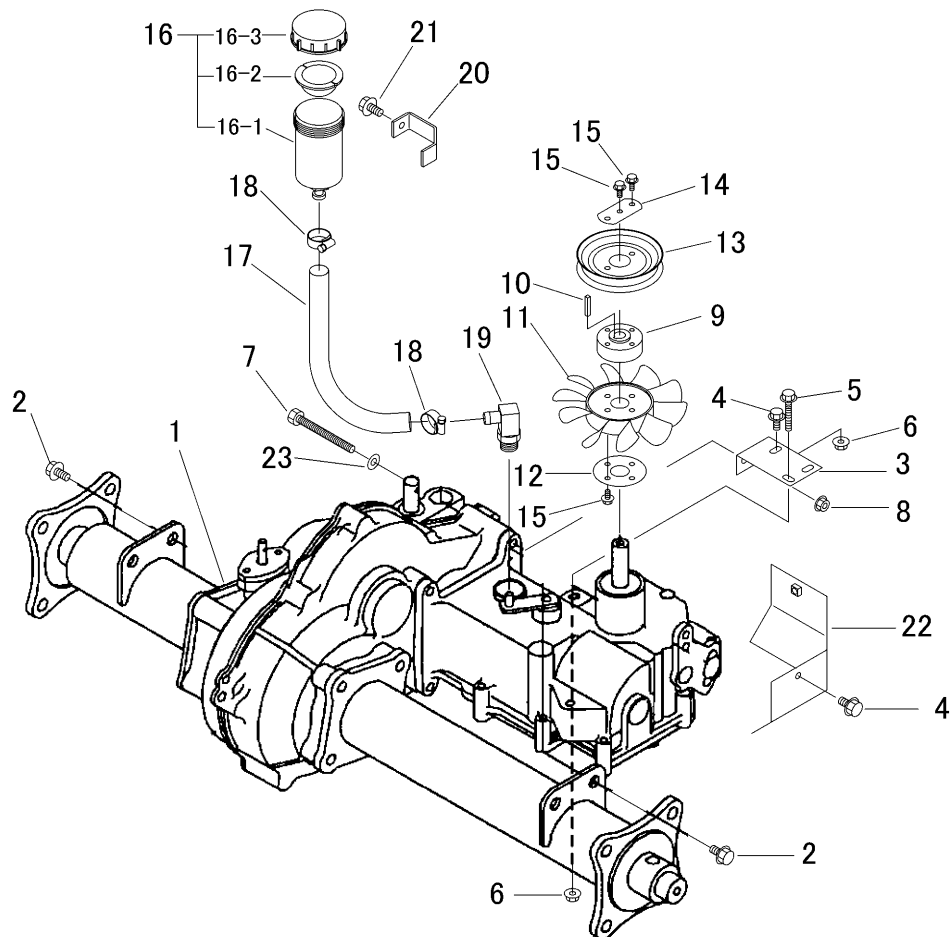

5320 200A ミッション TRANSMISSION

見出 NO.	部品番号 PART NO.	部品名称 PART NAME	個数 Q'ty	型 寸 DESCRIPTION	互 換 性 R/P	適用号機 FROM ~ UP TO SERIAL NO.	備 考 REMARKS
1	7206 000D 000	ミッションASSY	1	HT051D			
2	K710 0110 020	Fボルト	4	M10×20(7T)			
3	5306 2004 000	プレート	1				
4	K710 0108 020	Fボルト	2	M8×20(7T)			
5	K814 0108 050	Fボルト	1	M8×50(8T)			
6	F301 0108 000	Fナット	3	M8			
7	A114 0110 100	ボルト	1	M10×100×26			
8	F301 0110 000	Fナット	1	M10			
9	5306 2005 000	ボス	1				
10	0572 0005 028	キー	1	5×28			
11	7308 1113 000	クーリングファン	1				
12	5304 2005 000	マルザ	1				
13	5304 2007 000	プーリ	1				
14	5304 2008 000	プレート	1				
15	K700 0106 014	Fボルト	7	M6×14(7T)			
16	5313 2015 000	タンクアッシ	1				
16-1	5313 2015 100	タンク	1				
16-2	5313 2015 200	パッキン	1				
16-3	5313 2015 300	キャップ	1				
17	5310 2064 000	ホース	1				
18	3308 2114 000	バンド	2				
19	5310 2058 000	アダプタ	1				
20	5313 2018 000	プレート	1				
21	K110 0108 016	Fボルト	3	M8×16(4T)			
22	5306 2018 000	カバー	1				
23	0350 0141 022	PW	1	10×22×1.6			