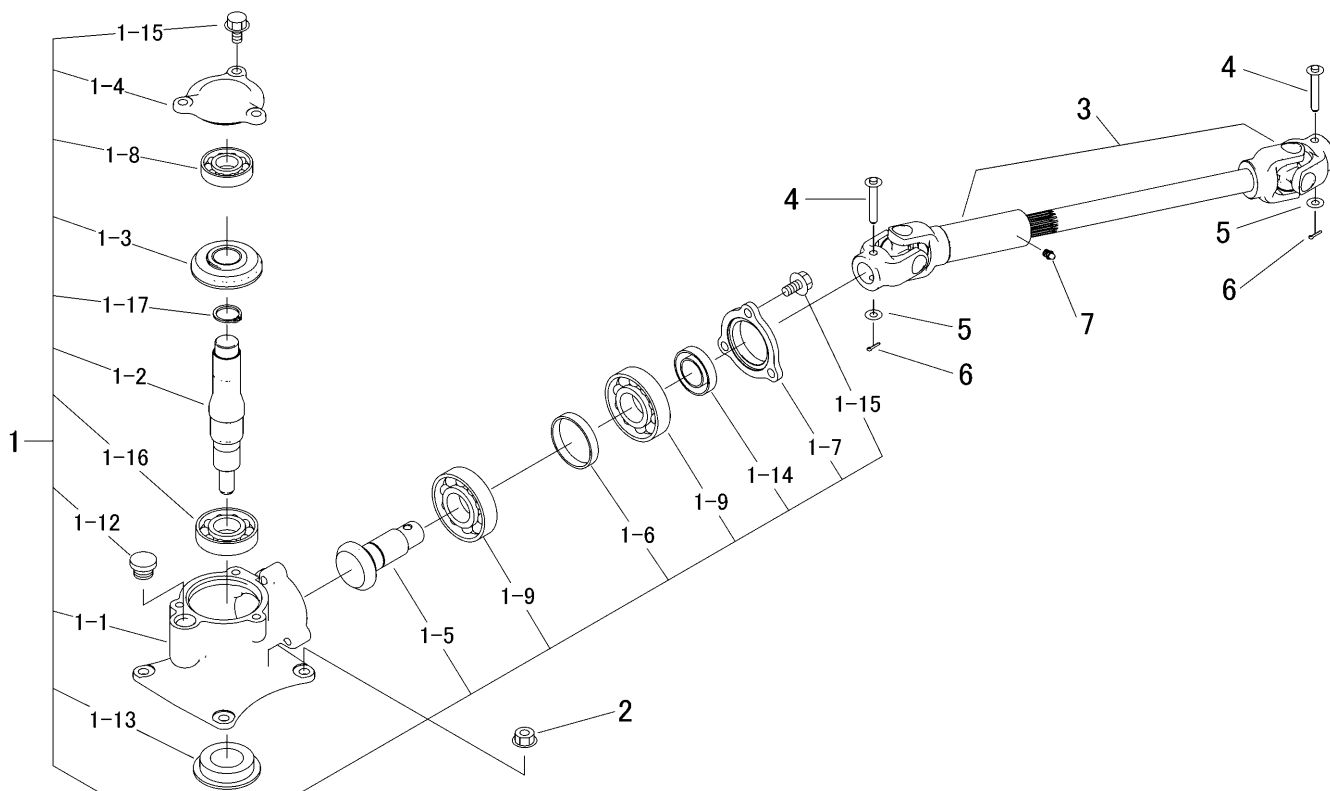

5321 250A カリハクドウ Cutting Rotary

見出	部品番号	部品名称		個数	型 寸	互換性	適用号機	備考
NO.	PART NO.	PART NAME	Q'ty	DESCRIPTION	R/P	FROM ~ UP TO SERIAL NO.	REMARKS	
1	5321 2509 000	カリハケース	1	CASE ASSY				
1-1	5321 2501 001	ケース	1	CASE				
1-2	5321 2502 001	シャフト	1	SHAFT				
1-3	5321 2503 000	ベベルギヤ22	1	GEAR 22				
1-4	5321 2504 000	カバー	1	COVER				
1-5	5321 2505 000	ベベルギヤ15	1	GEAR 15				
1-6	5321 2506 000	カラー	1	COLLAR				
1-7	5321 2507 000	ホルダー	1	CASE				
1-8	0750 0062 050	ベアリング	1	BEARING	6205			
1-9	0750 0062 060	ベアリング	2	BEARING	6206			
1-12	7410 1004 000	チュウユセン	1	CAP	PF1/2			
1-13	3516 2302 000	オイルシール	1	SEAL OIL				
1-14	0840 1305 211	オイルシール	1	SEAL OIL	UE30×52×11			
1-15	K712 0110 025	Fボルト	6	BOLT	M10×25			
1-16	0750 0060 070	ベアリング	1	BEARING	6007			
1-17	0740 0003 000	リング	1	RING	S30			
2	F301 0110 000	Fナット	4	NUT	M10			
3	5313 2455 000	プロペラシャフト	1	PROPELLER SH				
4	5312 2767 000	ピン	2	PIN				
5	0350 0140 818	PW	2	WASHER	8×18×1.6			
6	0520 0125 016	ワリピン	2	PIN SPLIT	2.5×16			
7	A650 0100 600	グリースニップル	1	NIPPLE GREASE	A-M6			