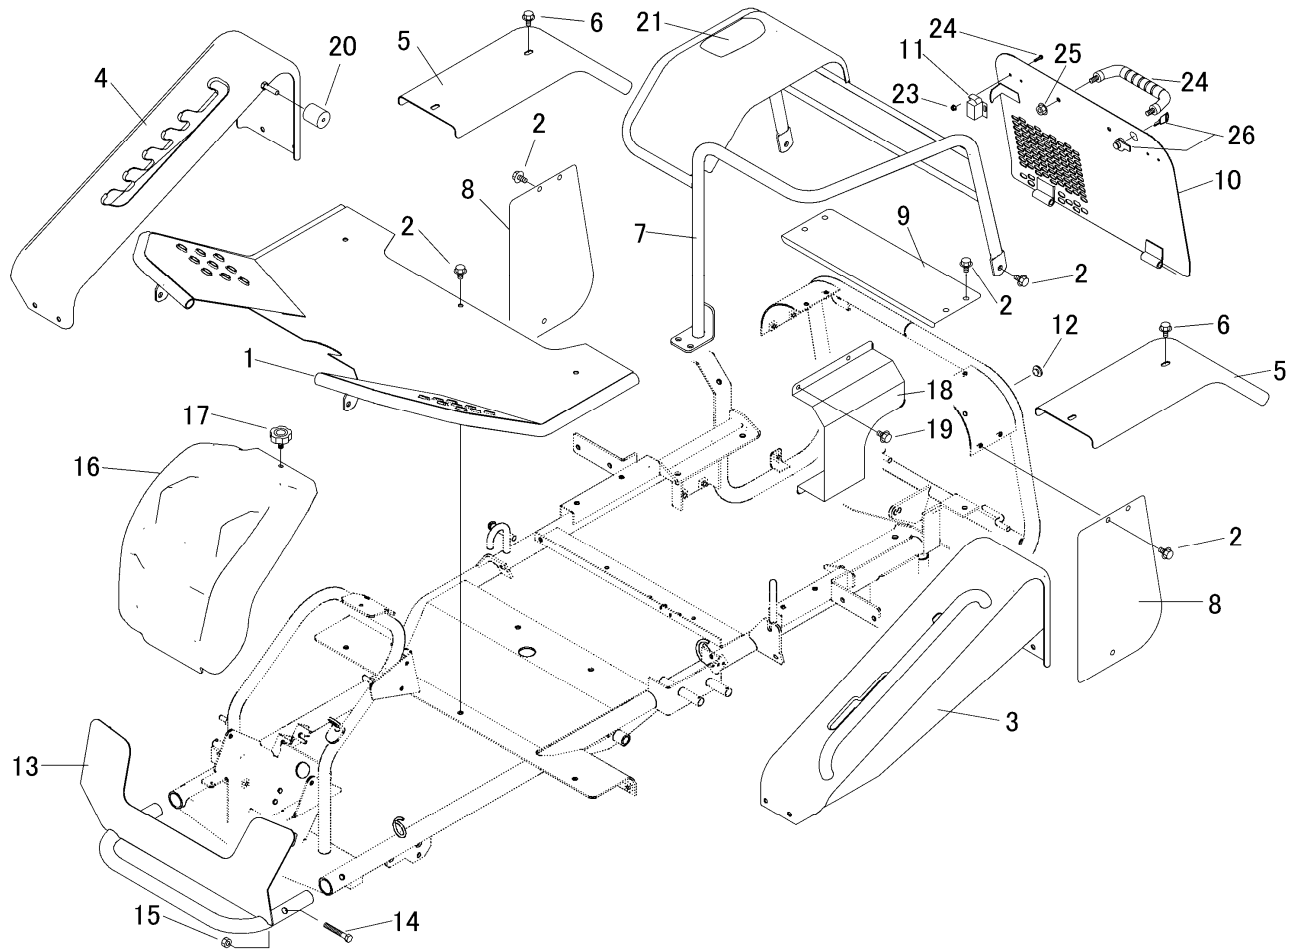

5331 120B カバー( CE ) Cover( CE )

見出 NO.	部品番号 PART NO.	部品名称 PART NAME	個数 Q'ty	型 寸 DESCRIPTION	互 換 性 R/P	適用号機 FROM ~ UP TO SERIAL NO.	備 考 REMARKS
1	5331 1201 000	ステップ STEP	1				
2	K110 0908 016	Fボルト BOLT	15	M8×16			
3	5331 1208 000	ガイド GUIDE	1			~NO.9560566	
3	5343 1201 000	ガイド GUIDE	1		D	NO.9560567~	サイクロン&チョコワイヤー
4	5331 1213 000	ガイド GUIDE	1				
5	5331 1216 000	プレート PLATE	2				
6	K110 0108 016	Fボルト BOLT	14	M8×16(4T)			
7	5331 1221 000	カバー COVER	1				
8	5331 1236 001	プレート PLATE	2				
9	5331 1238 001	プレート PLATE	1				
10	5331 1246 000	カバー COVER	1				
11	5331 1245 100	ストッパ LATCH	2				
12	3606 4024 000	ホウオンゴム RUBBER	2	B-7			
13	5331 1251 000	バンパ BAMPER	1				
14	A114 0108 045	ボルト BOLT	2	M8×45			
15	A351 0108 002	ナット NUT	2	M8			
16	5331 1261 000	カバー COVER	1				
17	5310 1243 000	ノブボルト BOLT	1				
18	5331 1271 000	プレート PLATE	1				
19	K700 0106 012	Fボルト BOLT	2	M6×12(7T)			
20	6120 2909 000	クッション RUBBER	1				
21	5331 1273 000	インシュレータ INSULATOR	2				
22	H242 0104 016	ナベセムスB SCREW	4	M4×16			
23	F300 0104 001	Fナット NUT	4	M4			
24	5310 1279 000	グリップ GRIP	1				
25	F301 0108 000	Fナット NUT	2	M8			
26	5331 1248 000	ロック LOCK	1				