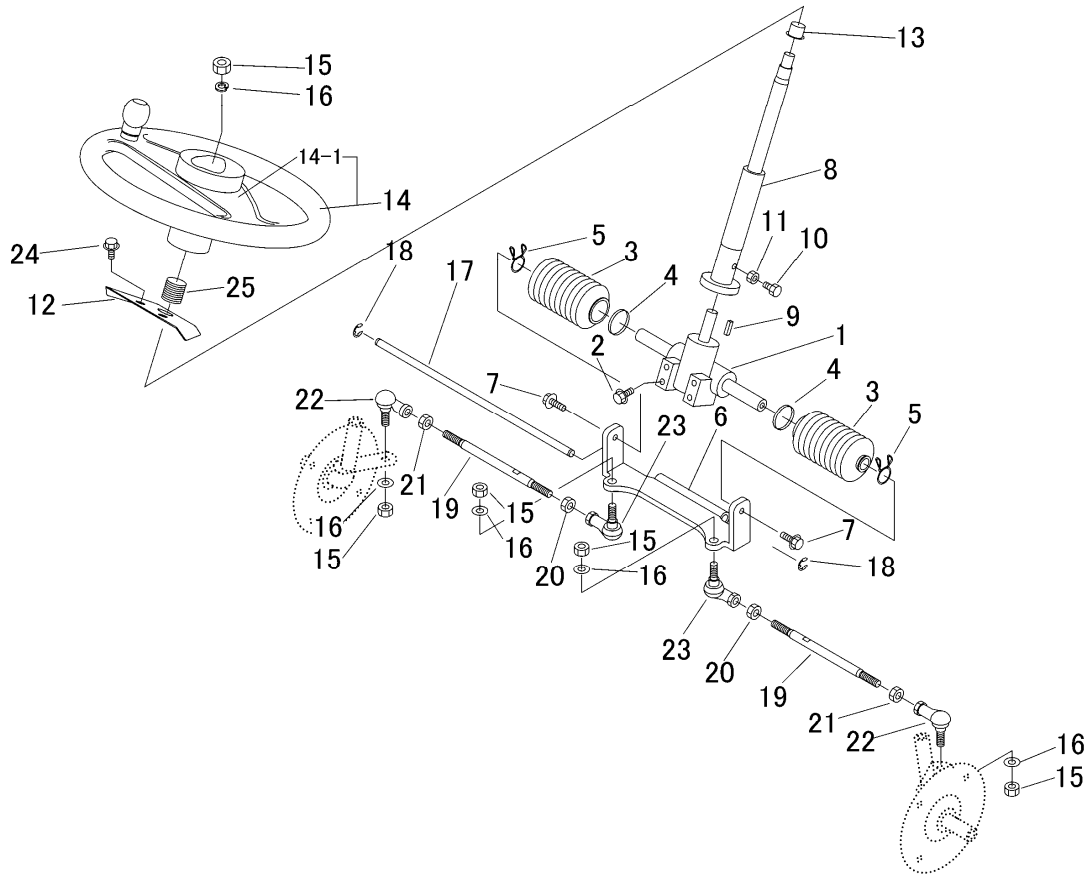

5331 300A ステアリング Steering

見出 NO.	部品番号 PART NO.	部品名称 PART NAME	個数 Q'ty	型 寸 DESCRIPTION	互 換 性 R/P	適 用 号 機 FROM ~ UP TO SERIAL NO.	備 考 REMARKS
1	5304 3001 001	ステアリングASSY	1	STEERING ASSY			
2	K710 0108 020	Fボルト	4	BOLT	M8×20(7T)		
3	5319 3002 000	ラックブーツ	2	BOOTS			
4	5319 3003 000	メタルタイ	2	BAND			
5	5319 3004 000	バンド	2	BAND			
6	5319 3005 000	ブラケット	1	BRACKET			
7	K710 0108 025	Fボルト	2	BOLT	M8×25(7T)		
8	5331 3006 000	ステアリングシャフト	1	SHAFT			
9	0572 0005 020	キー	1	KEY	5×20		
10	A110 0108 016	ボルト	1	BOLT	M8×16		
11	A301 0108 003	ナット	1	NUT	M8		
12	5331 3009 000	カバー	1	COVER			
13	5305 3031 000	ツバツキブッシュ	1	BUSH			
14	5319 3021 000	ハンドル	1	HANDLE			
14-1	5319 3021 100	ホーンパッド	1	PAD			
15	A303 0112 001	ナット	5	NUT	M12 P=1.25		
16	A360 0101 202	SW	5	WASHER	12		
17	5319 3023 001	ピン	1	PIN			
18	0742 0100 800	リング	2	RING	8		
19	5319 3025 000	タイロッド	2	TIEROD			
20	A303 2112 003	ナット	2	NUT	M12L P=1.25		
21	A303 0112 003	ナット	2	NUT	M12 P=1.25		
22	5310 3016 000	リンクボール	2	JOINT	BL12D		
23	5310 3071 000	リンクボール	2	JOINT	BL12DL		
24	K110 0908 016	Fボルト	2	BOLT	M8×16		
25	5331 3031 000	ジャバラホース	1	HOSE			