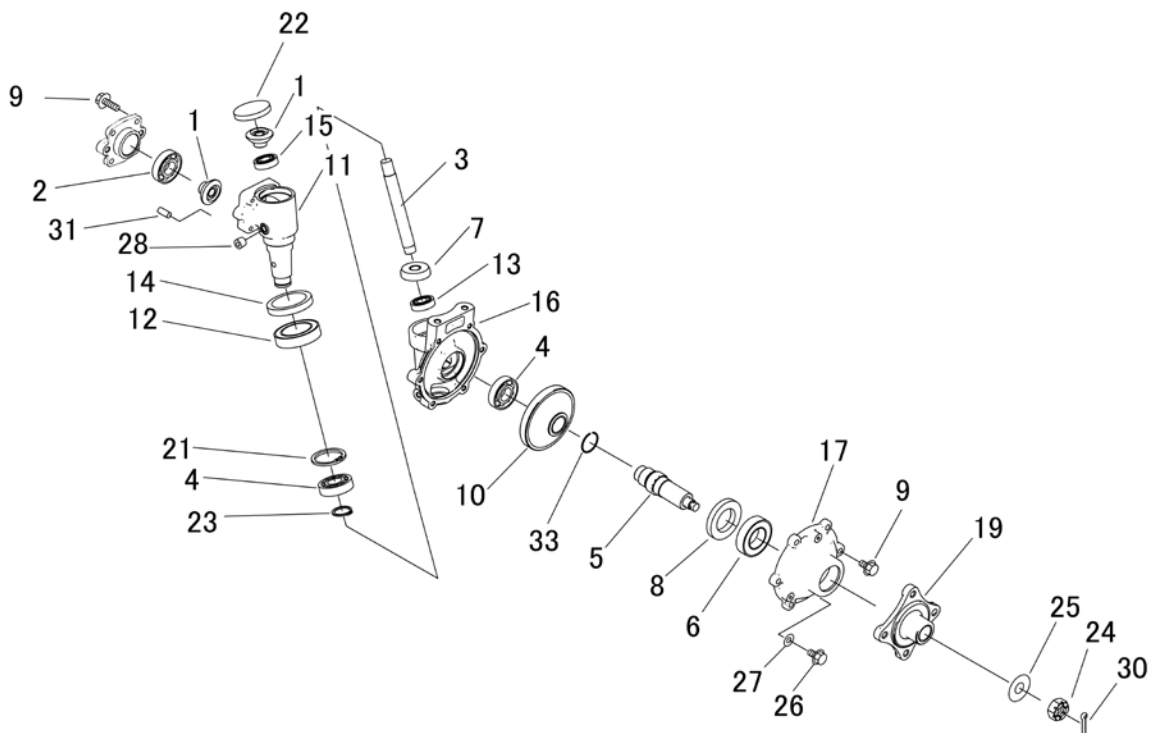

見出	部品番号	部品名称		個数	型 寸	互換	適用号機	備考
NO.	PART NO.	PART NAME		Q'ty	DESCRIPTION	R/P	FROM ~ UP TO SERIAL NO.	REMARKS
19	5332 8569 001	ハブ (AG)	HUB (AG)	2	PCD110 M10	B	NO. 1580007 - (CMX1804)	カバー付
19	5332 8569 001	ハブ (AG)	HUB (AG)	2	PCD110 M10	B	NO. 1560138 - (CMX2202)	カバー付
21	0741 0004 700	リング	RING	2	H47			
22	0834 0050 080	シールキャップ	SEAL CAP	2				
23	0740 0002 500	リング	RING	2	S25			
24	A312 0101 621	キャッスルナット	NUT	2	M16			
25	0350 0171 640	PW	WASHER	2	16X40X4.5			
26	K710 0108 012	ボルト	BOLT	2	M8 × 12(7T)			
27	0833 0000 800	シールワッシャ	SEAL WASHER	2	SW-8			
28	A601 0101 300	プラグ	PLUG	2	PT1/4			
29	0350 0140 618	PW	WASHER	6	6 × 18 × 1.6			
30	0520 0140 032	ワリピン	PIN SPLIT	2	4.0 × 32			
31	0541 1108 018	ヘイコウピン	PIN	4	8 × 18			
33	5332 8551 000	リング	RING	2		D	NO. 1580007 - (CMX1804)	ミゾ付
33	5332 8551 000	リング	RING	2		D	NO. 1560138 - (CMX2202)	ミゾ付

注記) NO.5,NO.10,NO.33 は、セット交換にて新旧部品の互換性があります。