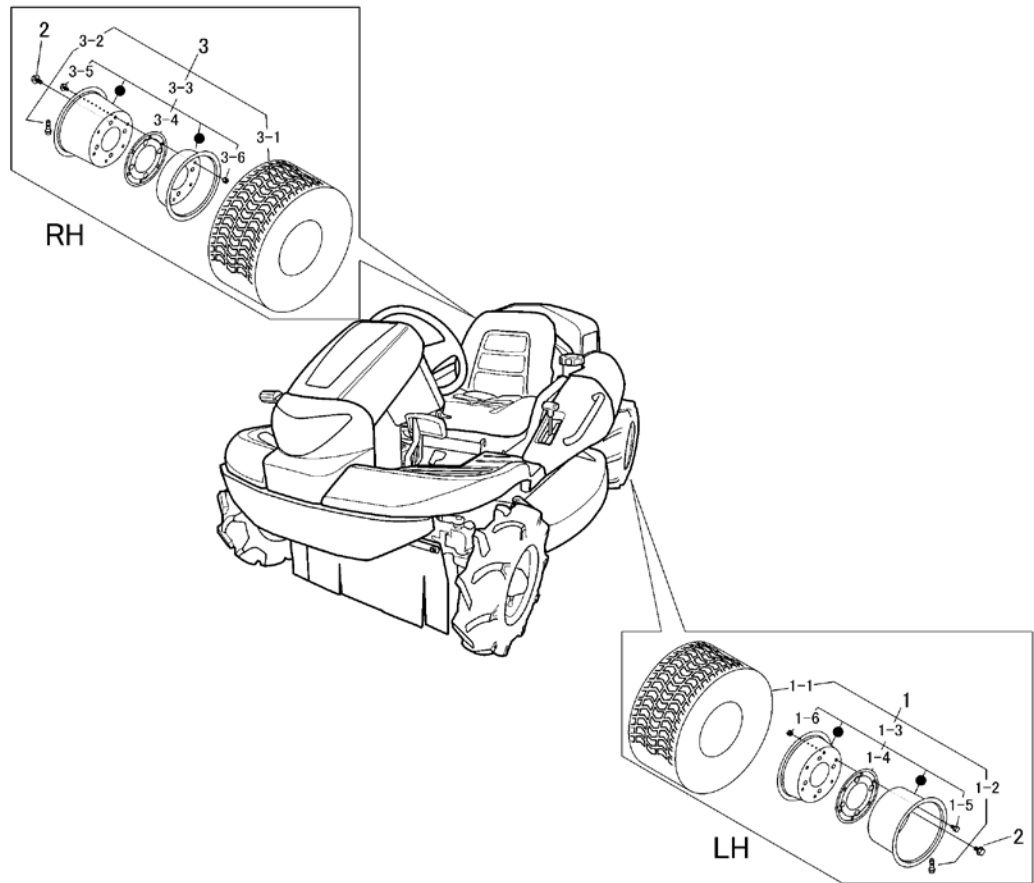

5323 230A コウリン(ターフ) Rear Tire (Turf)

見出	部品番号	部品名称		個数	型 寸	互 換 性	適 用 号 機	備 考
NO.	PART NO.	PART NAME		Q'ty	DESCRIPTION	R/P	FROM ~ UP TO SERIAL NO.	REMARKS
1	5323 2301 000	ターフタイヤASSY L	TIRE	1				
1-1	5323 2302 000	タイヤ	TIRE	1				
1-2	3714 2204 000	バルブ	VALVE	1				
1-3	3420 2402 000	ホイールASSY	WHEEL	1				
1-4	5347 2306 000	パッキン	SEAL	1				
1-5	A110 0108 016	ボルト	BOLT	6				
1-6	H301 0108 001	ナット	NUT	6				
2	F114 0112 025	セムスA	BOLT	8				
3	5323 2304 000	ターフタイヤASSY R	TIRE	1				
3-1	5323 2302 000	タイヤ	TIRE	1				
3-2	3714 2204 000	バルブ	VALVE	1				
3-3	3420 2402 000	ホイールASSY	WHEEL	1				
3-4	5347 2306 000	パッキン	SEAL	1				
3-5	A110 0108 016	ボルト	BOLT	6				
3-6	H301 0108 001	ナット	NUT	6				