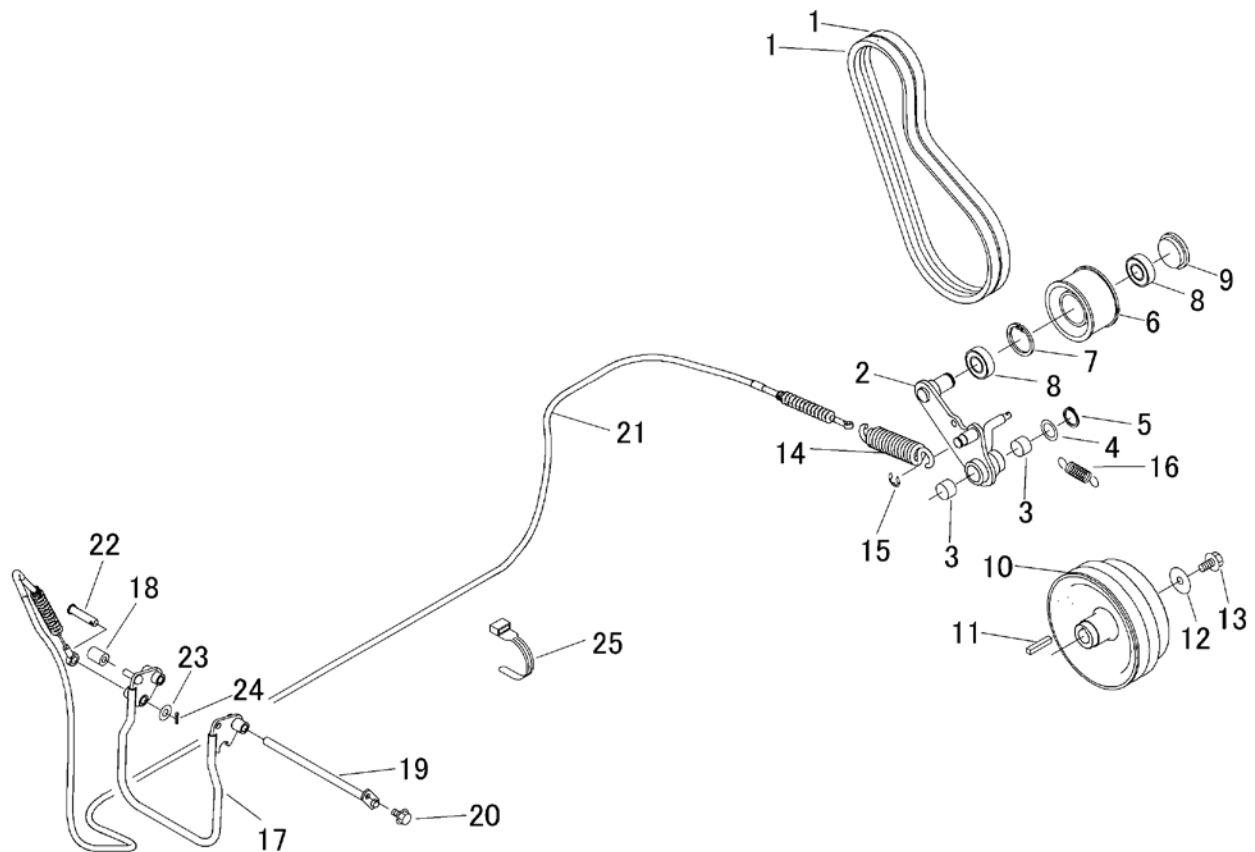

5332 240A ドウリョクデンタツ (カリハ)
Power Line (Cutting)

見出	部品番号	部品名称		個数	型 寸	互換性	適用号機	備 考
NO.	PART NO.	PART NAME		Q'ty	DESCRIPTION	R/P	FROM ~ UP TO SERIAL NO.	REMARKS
1	0852 1600 037	Vベルト	VBELT	2				
2	5332 2401 000	テンションアーム	TENSION ARM	1				
3	0796 0202 315	DUブッシュ	BUSH	2				
4	7301 2006 000	シムA	SHIM	1				
5	0740 0002 000	Oリング	RING	2				
6	5317 2411 000	プーリ	PULLEY	1				
7	0741 0004 200	Oリング	RING	1				
8	0750 0560 044	ベアリング	BEARING	2				
9	5207 2106 000	メクラフタ	CAP	1				
10	5332 2405 000	プーリ	PULLEY	1				
11	0571 0007 040	キー	KEY	1				
12	0350 0170 832	PW	WASHER	1				
13	K710 0608 025	Fボルト	BOLT	1				
14	3308 3016 000	スプリング	SPRING	1				
15	0742 0101 200	Eリング	RING	1				
16	5347 2405 000	スプリング	SPRING	1				
17	5332 2406 000	レバー	LEVER	1				
18	3611 1807 000	ホコゴム	GROMMET	1				
19	5332 2407 000	ピン	PIN	1				
20	K700 0106 014	Fボルト	BOLT	1				
21	5332 2408 500	ワイヤー	WIRE	1				
22	5332 2409 000	ヒラタマピン	PIN	1				
23	0350 0141 022	PW	WASHER	2				
24	0520 0132 025	ワリピン	PIN SPLIT	1				
25	3513 3131 000	SKバンド	BAND	2				