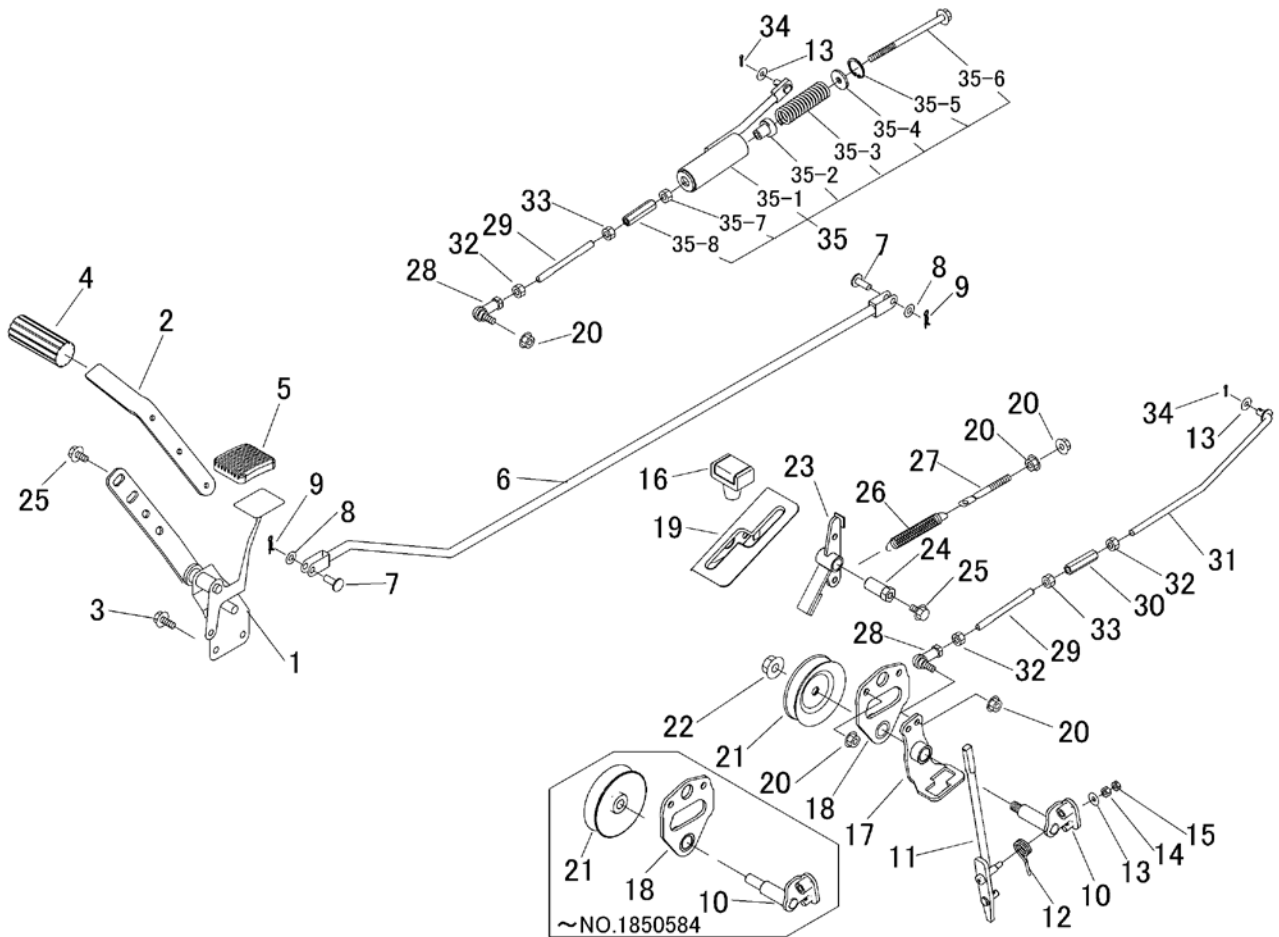

5332 310B ソウコウソウサレバー(CE) Drive Lever(CE)
CMX224RCE

見出 NO.	部品番号 PART NO.	部品名称 PART NAME	個数 Q'ty	型 寸 DESCRIPTION	互 換 性 R/P	適用号機 FROM ~ UP TO SERIAL NO.	備 考 REMARKS
1	5332 3108 000	ペダル PEDAL	1				
2	5332 3103 000	ブラケット BRACKET	1				
3	K710 0108 020	Fボルト BOLT	2				
4	5317 3302 000	パッド PAD	1				
5	3709 3114 000	ペダルパッド BOOTS	1				
6	5332 3109 000	ロッド ROD	1				
7	0562 0108 022	ヒラアタマピン PIN	2				
8	0350 0140 818	PW WASHER	4				
9	0523 0108 000	スナップピン PIN SNAP	2				
10	5332 3106 000	シャフト SHAFT	1			~NO.1850584	
10	5332 3106 001	シャフト SHAFT	1		D	NO.1850585~	
11	5332 3107 001	レバー LEVER	1				
12	5321 3113 000	スプリング SPRING	1				
13	0350 0140 618	PW WASHER	1				
14	A300 0106 001	ナット NUT	1				
15	A300 0106 003	ナット NUT	1				
16	5229 0105 000	グリップ GRIP	1				
17	5332 3111 000	サポート SUPPORT	1				
18	5332 3112 000	ブラケット BRACKET	1			~NO.1850584	
18	5332 3112 001	ブラケット BRACKET	1		D	NO.1850585~	
19	5332 3113 000	ガイド GUIDE	1				
20	F301 0108 000	Fナット NUT	6				
21	5332 3114 000	プーリ PULLEY	1			~NO.1850584	
21	5332 3117 000	プーリ PULLEY	1		D	NO.1850585~	
22	F301 0112 000	Fナット NUT	1				

5332 310B ソコウソウサレバー(CE) Drive Lever(CE)
CMX224RCE

見出 NO.	部品番号 PART NO.	部品名称 PART NAME	個数 Q'ty	型 寸 DESCRIPTION	互 換 性 R/P	適 用 号 機 FROM ~ UP TO SERIAL NO.	備 考 REMARKS
23	5332 3115 000	ブレーキ BRAKE	1				
24	5332 3116 000	ピン PIN	1				
25	K110 0108 016	Fボルト BOLT	3				
26	3513 3127 000	スプリング SPRING	1				
27	3630 4393 000	ハリボルト ROD	1				
28	3408 5008 000	リンクボール BALL	2				
29	5332 3118 000	タイロッド TIEROD	2				
30	3208 3410 000	ターンバックル TURNBUCKLE	1				
31	5332 3119 000	ロッド ROD	1				
32	A301 0108 003	ナット NUT	3				
33	A301 2108 003	ナット NUT	2				
34	0520 0125 016	ワリピン PIN SPLIT	2				
35	5332 3120 000	ロッドアッシー ROD ASSY	1				
35-1	5332 3121 000	ロッド ROD	1				
35-2	5332 3122 000	ピン PIN	1				
35-3	5313 3136 000	スプリング SPRING	1				
35-4	0350 0160 828	PW WASHER	1				
35-5	0741 0002 800	リング RING	1				
35-6	K814 0108 135	Fボルト BOLT	1				
35-7	A301 0108 001	ナット NUT	1				
35-8	3208 3410 000	ターンバックル TURNBUCKLE	1				