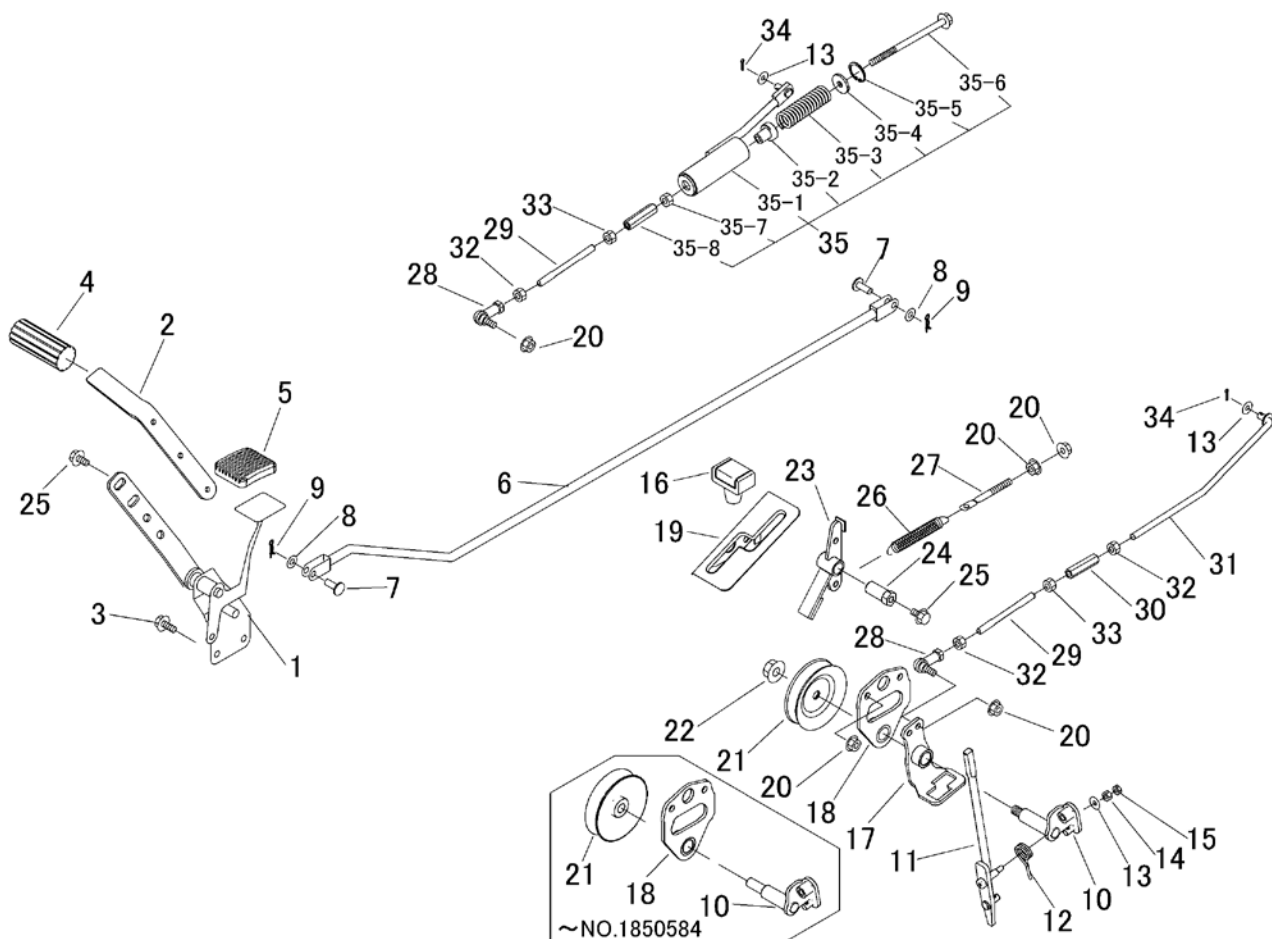

5332 310B ソウコウソウサレバー(CE) Drive Lever(CE)
CMX224RCE

見出 NO.	部品番号 PART NO.	部品名称 PART NAME	個数 Q'ty	型 寸 DESCRIPTION	互 換 性 R/P	適用号機 FROM ~ UP TO SERIAL NO.	備 考 REMARKS
1	5332 3108 000	ペダル PEDAL	1				
2	5332 3103 000	ブラケット BRACKET	1				
3	K710 0108 020	Fボルト BOLT	2				
4	5317 3302 000	パッド PAD	1				
5	3709 3114 000	ペダルパッド BOOTS	1				
6	5332 3109 000	ロッド ROD	1				
7	0562 0108 022	ヒラアタマピン PIN	2				
8	0350 0140 818	PW WASHER	4				
9	0523 0108 000	スナップピン PIN SNAP	2				
10	5332 3106 000	シャフト SHAFT	1			~NO.1850584	
10	5332 3106 001	シャフト SHAFT	1		D	NO.1850585~	
11	5332 3107 001	レバー LEVER	1				
12	5321 3113 000	スプリング SPRING	1				
13	0350 0140 618	PW WASHER	1				
14	A300 0106 001	ナット NUT	1				
15	A300 0106 003	ナット NUT	1				
16	5229 0105 000	グリップ GRIP	1				
17	5332 3111 000	サポート SUPPORT	1				
18	5332 3112 000	ブラケット BRACKET	1			~NO.1850584	
18	5332 3112 001	ブラケット BRACKET	1		D	NO.1850585~	
19	5332 3113 000	ガイド GUIDE	1				
20	F301 0108 000	Fナット NUT	6				
21	5332 3114 000	プーリ PULLEY	1			~NO.1850584	
21	5332 3117 000	プーリ PULLEY	1		D	NO.1850585~	
22	F301 0112 000	Fナット NUT	1				

5332 310B ソコウソウサレバー(CE) Drive Lever(CE)
CMX224RCE

見出 NO.	部品番号 PART NO.	部品名称 PART NAME	個数 Q'ty	型 寸 DESCRIPTION	互 換 性 R/P	適 用 号 機 FROM ~ UP TO SERIAL NO.	備 考 REMARKS
23	5332 3115 000	ブレーキ BRAKE	1				
24	5332 3116 000	ピン PIN	1				
25	K110 0108 016	Fボルト BOLT	3				
26	3513 3127 000	スプリング SPRING	1				
27	3630 4393 000	ハリボルト ROD	1				
28	3408 5008 000	リンクボール BALL	2				
29	5332 3118 000	タイロッド TIEROD	2				
30	3208 3410 000	ターンバックル TURNBUCKLE	1				
31	5332 3119 000	ロッド ROD	1				
32	A301 0108 003	ナット NUT	3				
33	A301 2108 003	ナット NUT	2				
34	0520 0125 016	ワリピン PIN SPLIT	2				
35	5332 3120 000	ロッドアッシー ROD ASSY	1				
35-1	5332 3121 000	ロッド ROD	1				
35-2	5332 3122 000	ピン PIN	1				
35-3	5313 3136 000	スプリング SPRING	1				
35-4	0350 0160 828	PW WASHER	1				
35-5	0741 0002 800	リング RING	1				
35-6	K814 0108 135	Fボルト BOLT	1				
35-7	A301 0108 001	ナット NUT	1				
35-8	3208 3410 000	ターンバックル TURNBUCKLE	1				