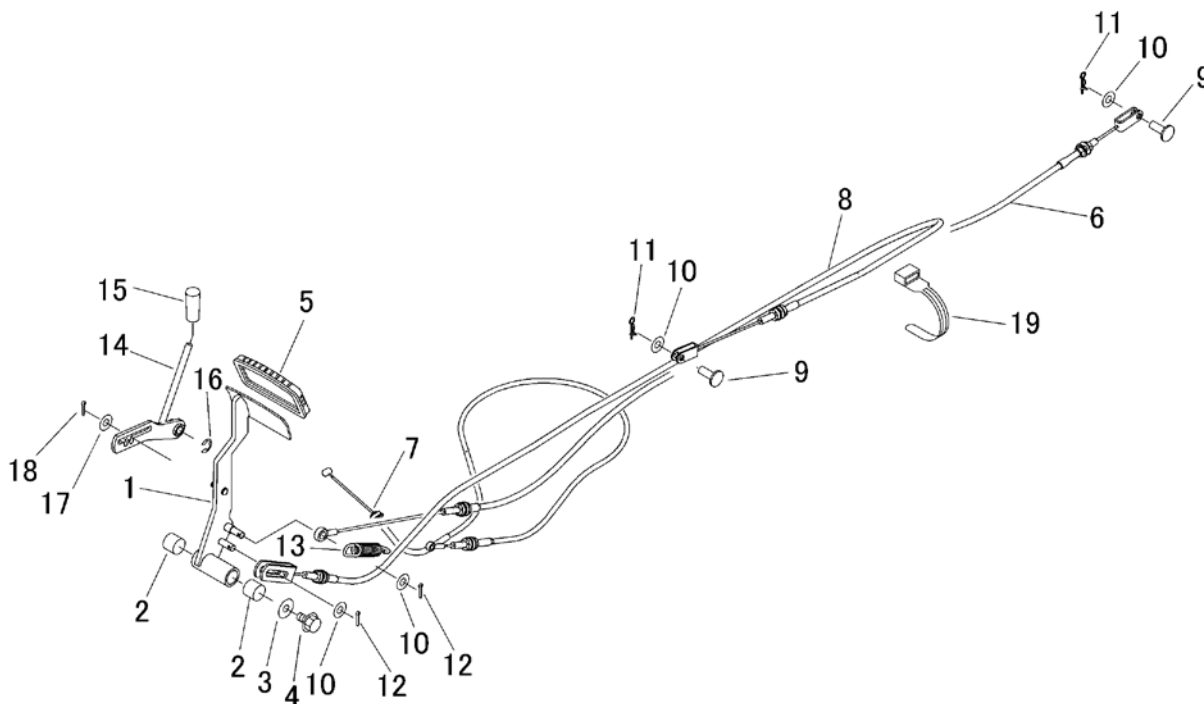

5332 330A ブレーキ（左） Brake（Left）

見出 NO.	部品番号 PART NO.	部品名称 PART NAME	個数 Q'ty	型 寸 DESCRIPTION	互 換 性 R/P	適 用 号 機 FROM ~ UP TO SERIAL NO.	備 考 REMARKS
1	5332 3301 000	ペダル PEDAL	1				
2	0796 0161 815	DUブッシュ BUSH	2				
3	0350 0140 822	PW WASHER	1				
4	K110 0108 016	Fボルト BOLT	1				
5	3420 3026 000	ペダルバット BOOTS	1				
6	5332 3305 500	ワイヤー WIRE	1				リアブレーキ
7	5332 3306 500	ワイヤー WIRE	1				フロントブレーキ
8	5332 3307 500	ワイヤー WIRE	1				走行レバー中立
9	0562 0108 022	ヒラアタマピン PIN	2				
10	0350 0140 818	PW WASHER	4				
11	0523 0108 000	スナップピン PIN SNAP	2				
12	0520 0125 016	ワリピン PIN SPLIT	2				
13	3513 3127 000	スプリング SPRING	1				
14	5332 3308 000	レバー LEVER	1				
15	5310 4155 000	グリップ GRIP	1				
16	0742 0100 800	リング RING	1				
17	0350 0140 618	PW WASHER	1			~NO.1850584	
18	0520 0120 012	ワリピン PIN SPLIT	1			~NO.1850584	
19	3513 3131 000	プラスチックバンド BAND	3				