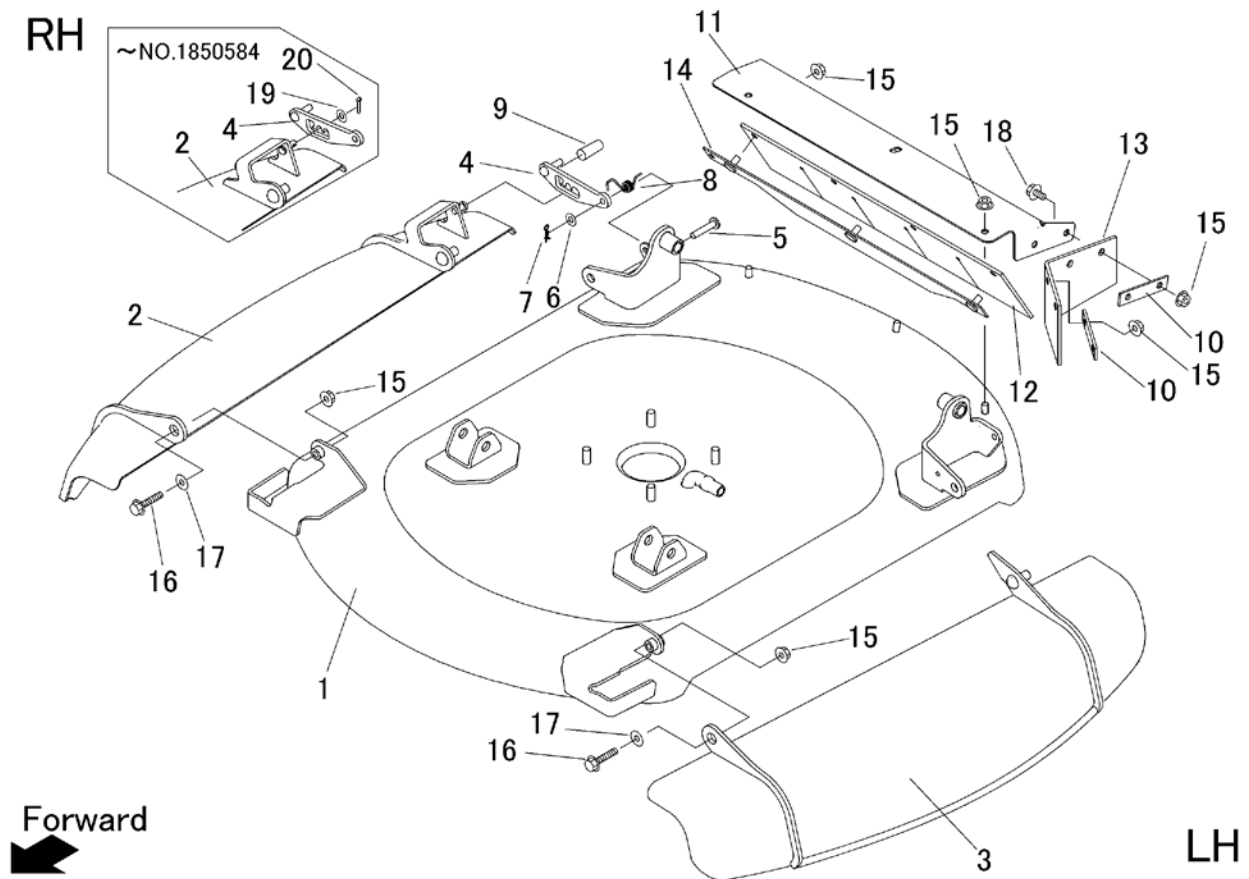

5332 410B カリハカバー (クイックターン)
Cutting Blade Shield (Quick turn)

見出 NO.	部品番号 PART NO.	部品名称 PART NAME		個数 Q'ty	型 寸 DESCRIPTION	互 換 性 R/P	適用号機 FROM ~ UP TO SERIAL NO.	備 考 REMARKS
1	5332 4101 001	カリハカバー	COVER	1				
2	5332 4117 000	カバー	COVER	1			~NO.1850584	
2	5332 4117 001	カバー	COVER	1		D	NO.1850585~	
3	5332 4125 000	カバー	COVER	1				
4	5321 4122 000	レバー	LEVER	1			~NO.1850584	
4	5332 4127 000	レバー	LEVER	1		D	NO.1850585~	
5	0562 0108 040	ヒラアタマピン	PIN	1				
6	0350 0140 818	PW	WASHER	1				
7	0523 0108 000	スナップピン	PIN SNAP	1				
8	5321 4128 000	スプリング	SPRING	1				
9	5310 4155 000	グリップ	GRIP	1				
10	5321 4126 000	プレート	PLATE	2				
11	5332 4128 000	プレート	PLATE	1				
12	5332 4129 000	ゴムイタ	RUBBER	1				
13	5332 4114 000	ゴムイタ	RUBBER	1				
14	5332 4131 000	ブラケット	BRACKET	1				
15	F301 0108 000	Fナット	NUT	12				
16	K710 0108 035	Fボルト	BOLT	2				
17	0350 0140 822	PW	WASHER	2				
18	K110 0108 016	Fボルト	BOLT	4				
19	0350 0160 828	PW	WASHER	1		D	~NO.1850584	
20	0520 0125 016	ワリピン	PIN SPLIT	1		D	~NO.1850584	