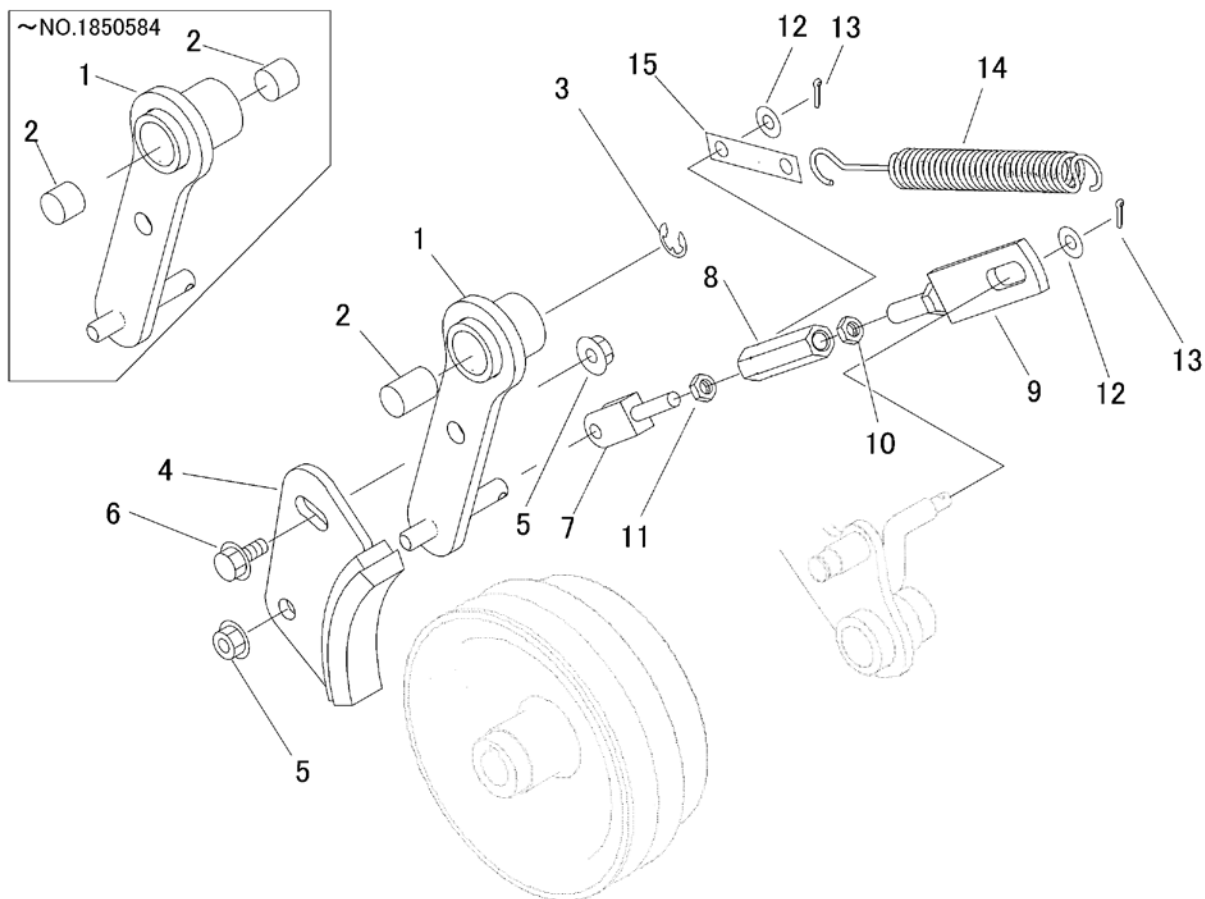

5332 430A カリハブレーキ Cutting Brake

見出	部品番号	部品名称		個数	型 寸	互	適用号機	備 考
NO.	PART NO.	PART NAME		Q'ty	DESCRIPTION	R/P	FROM ~ UP TO SERIAL NO.	REMARKS
1	5332 4301 000	リンク	LINK	1			~NO.1850584	
1	5332 4301 001	リンク	LINK	1		D	NO.1850585~	
2	0796 0161 815	DUブッシュ	BUSH	2			~NO.1850584	
2	0796 0161 825	DUブッシュ	BUSH	1		D	NO.1850585~	
3	0742 0101 200	エリング	RING	1				
4	5310 4301 000	カリハブレーキ	BRAKE	1				
5	F301 0108 000	Fナット	NUT	2				
6	K710 0108 020	Fボルト	BOLT	1				
7	3646 4845 000	ロッド	BOLT	1				
8	3208 3410 000	ターンバックル	TURNBUCKLE	1				
9	5332 4308 000	ボルト	BOLT	1				
10	A301 0108 003	ナット	NUT	1				
11	A301 2108 003	ナット	NUT	1				
12	0350 0140 818	PW	WASHER	2				
13	0520 0125 016	ワリピン	PIN SPLIT	2				
14	5347 2405 000	スプリング	SPRING	1				
15	5332 4311 000	プレート	PLATE	1				