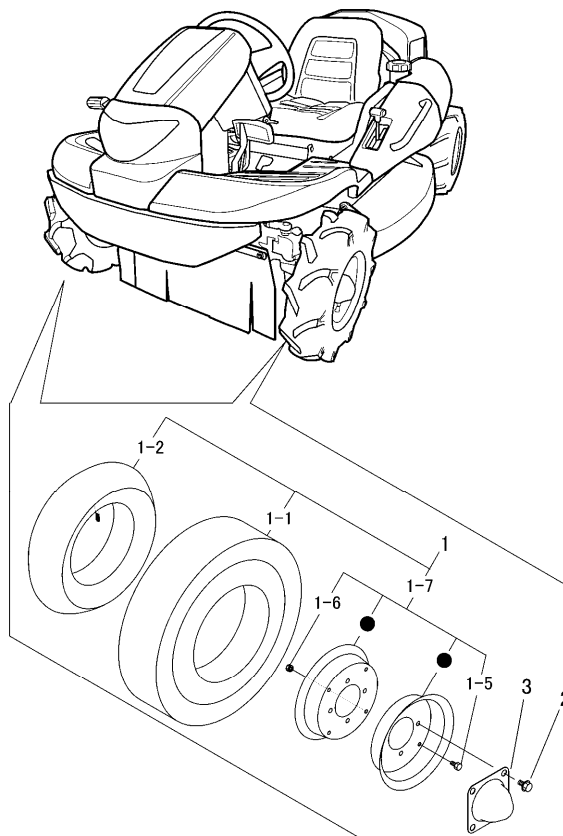

5321 220B ゼンリン(ターフ) Front Tire (Turf)

見出	部品番号	部品名称			個数	型 寸	互 換 性	適用号機	備 考
NO.	PART NO.	PART NAME			Q'ty	DESCRIPTION	R/P	FROM ~ UP TO SERIAL NO.	REMARKS
1	3420 2301 000	タイヤ ASSY	TIRE ASSY		2	HC 4.00-8 4PR			
1-1	3407 2302 000	タイヤ	TIRE		2	HC 4.00-8 4PR			
1-2	3407 2303 000	チューブ	TUBE		2	4.00-8 L型			
1-5	A110 0108 016	ボルト	BOLT		8	M8×16			
1-6	H301 0108 001	Sナット	NUT		8	M8			
1-7	3420 9902 000	ホイールASSY	WHEEL ASSY		2				
2	F114 0112 025	セムスA	BOLT		8	M12×25			
3	5321 2205 000	キャップ	CAP		2				