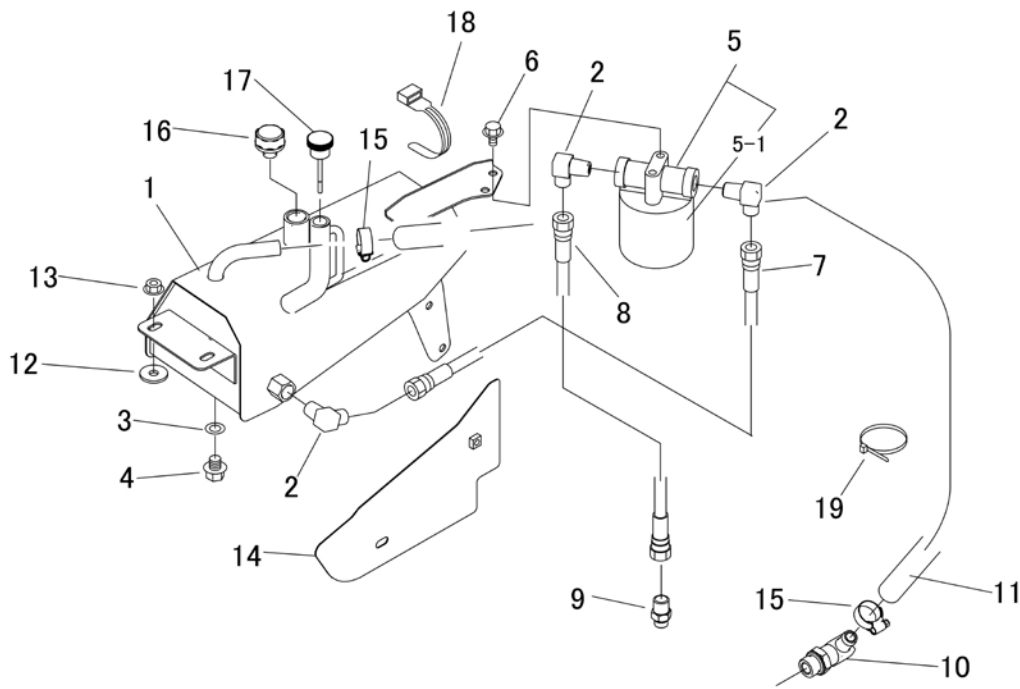

5332 205A HSTタンク（チャージポンプ付） HST Tank（With Charge Pump）

見出	部品番号	部品名称		個数	型 寸	互換性	適用号機	備 考
NO.	PART NO.	PART NAME		Q'ty	DESCRIPTION	R/P	FROM ~ UP TO SERIAL NO.	REMARKS
1	5332 2051 000	タンク	TANK	1				
2	3640 6034 000	エルボ	ADAPTER	3	1034-06			
3	0833 0001 200	シールワッシャ	WASHER	1	SW-12			
4	K712 0112 020	Fボルト	BOLT	1	M10×20			
5	5321 2071 000	フィルタ	FILTER	1				
5-1	5321 2071 200	エレメント	ELEMENT	1	12514-1102			
6	K110 0108 016	Fボルト	BOLT	5	M8×16(4T)			
7	3667 6021 000	ホース	HOSE	1				
8	3677 6333 000	ホース	HOSE	1	L35-9			
9	5332 2053 000	アダプタ	ADAPTER	1	1065-06			
10	5310 2058 000	アダプタ	ADAPTER	1	00Z0438R0			
11	5332 2057 000	ホース	HOSE	1	HI-MID15			
12	5313 1229 000	ワッシャ	WASHER	2				
13	F301 0108 000	Fナット	NUT	2	M8			
14	5332 2054 000	カバー	COVER	1				
15	3308 2114 000	バンド	BAND	2	19-28			
16	5332 2055 000	チュウユセン	CAP	1	KRM-AG2			
17	5332 2056 000	フリーザキャップ	CAP	1	G3/8			
18	3513 3131 000	プラスチックバンド	BAND	1				
19	5210 0099 100	SKバンド	BAND	1				