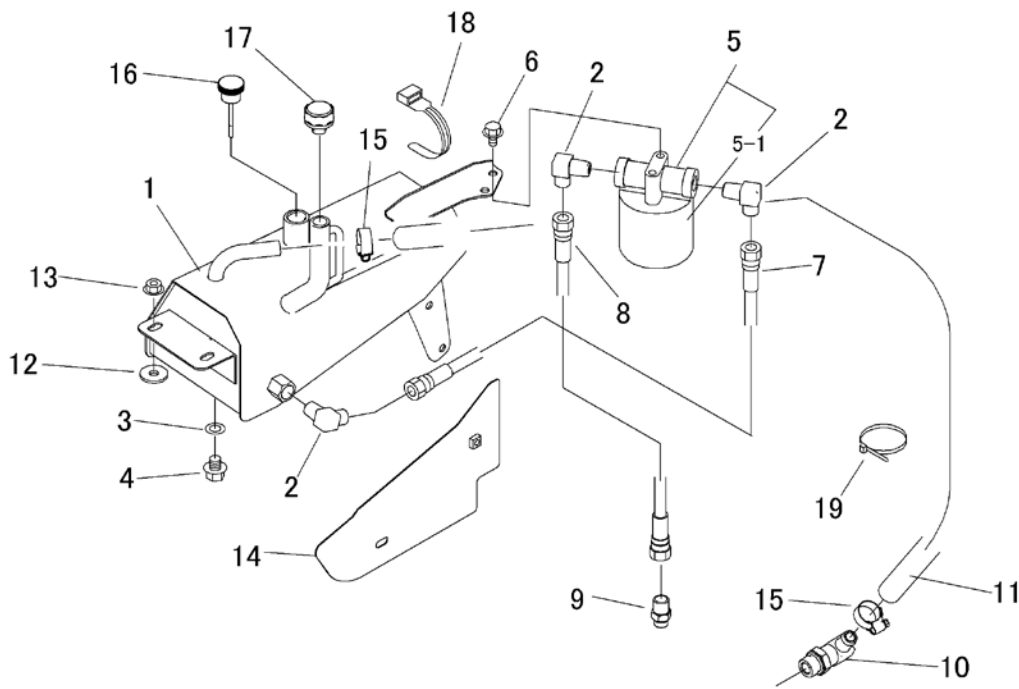

5332 205A HSTタンク（チャージポンプ付） HST Tank（With Charge Pump）

見出	部品番号	部品名称		個数	型 寸	互換性	適用号機	備 考
NO.	PART NO.	PART NAME		Q'ty	DESCRIPTION	R/P	FROM ~ UP TO SERIAL NO.	REMARKS
1	5332 2051 000	タンク	TANK	1				
2	3640 6034 000	エルボ	ADAPTER	3	1034-06			
3	0833 0001 200	シールワッシャ	WASHER	1	SW-12			
4	K712 0112 020	Fボルト	BOLT	1	M10×20			
5	5321 2071 000	フィルタ	FILTER	1				
5-1	5321 2071 200	エレメント	ELEMENT	1	12514-1102			
6	K110 0108 016	Fボルト	BOLT	5	M8×16(4T)			
7	3667 6021 000	ホース	HOSE	1				
8	3677 6333 000	ホース	HOSE	1	L35-9			
9	5332 2053 000	アダプタ	ADAPTER	1	1065-06			
10	5310 2058 000	アダプタ	ADAPTER	1	00Z0438R0			
11	5332 2057 000	ホース	HOSE	1	HI-MID15			
12	5313 1229 000	ワッシャ	WASHER	2				
13	F301 0108 000	Fナット	NUT	2	M8			
14	5332 2054 000	カバー	COVER	1				
15	3308 2114 000	バンド	BAND	2	19-28			
16	5332 2055 000	チュウユセン	CAP	1	KRM-AG2			
17	5332 2056 000	フリーザキャップ	CAP	1	G3/8			
18	3513 3131 000	プラスチックバンド	BAND	1				
19	5210 0099 100	SKバンド	BAND	1				