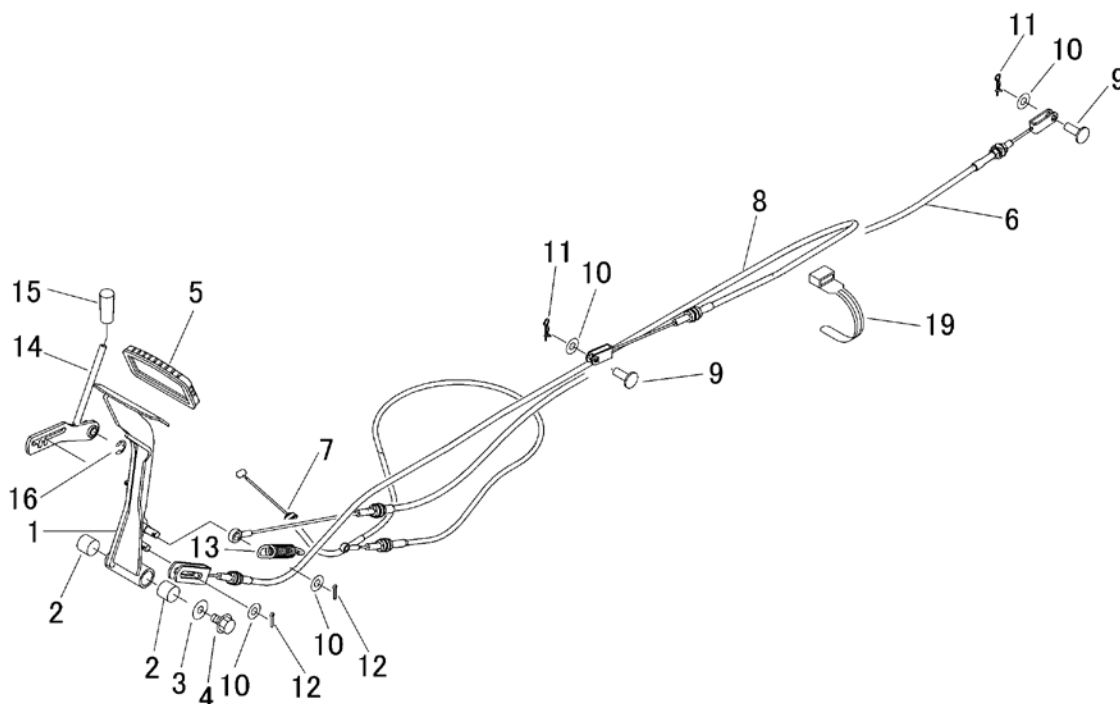

5335 330A ブレーキ (左 Long) Brake (Left Long)

見出 NO.	部品番号 PART NO.	部品名称 PART NAME		個数 Q'ty	型 寸 DESCRIPTION	互 換 性 R/P	適 用 号 機 FROM ~ UP TO SERIAL NO.	備 考 REMARKS
1	5335 3301 000	ペダル	PEDAL	1				ロングペダル
2	0796 0161 815	DUブッシュ	BUSH	2	16×18×15			
3	0350 0140 822	PW	WASHER	1	8×22×1.6			
4	K110 0108 016	Fホルト	BOLT	1	M8×16(4T)			
5	3420 3026 000	ペダルパット	BOOTS	1				
6	5332 3305 500	ワイヤー	WIRE	1	L=1470			リアブレーキ
7	5332 3306 500	ワイヤー	WIRE	1				フロントブレーキ
8	5332 3307 500	ワイヤー	WIRE	1	L=1660			走行レバー中立
9	0562 0108 022	ヒラアタマピン	PIN	2	φ8×22			
10	0350 0140 818	PW	WASHER	4	8×18×1.6			
11	0523 0108 000	スナップピン	PIN SNAP	2	12			
12	0520 0125 016	ワリピン	PIN SPLIT	2	2.5×16			
13	3513 3127 000	スプリング	SPRING	1				
14	5332 3308 000	レバー	LEVER	1				
15	5310 4155 000	グリップ	GRIP	1				
16	0742 0100 800	Eリング	RING	1	φ8			
19	3513 3131 000	プラスチックバンド	BAND	3				