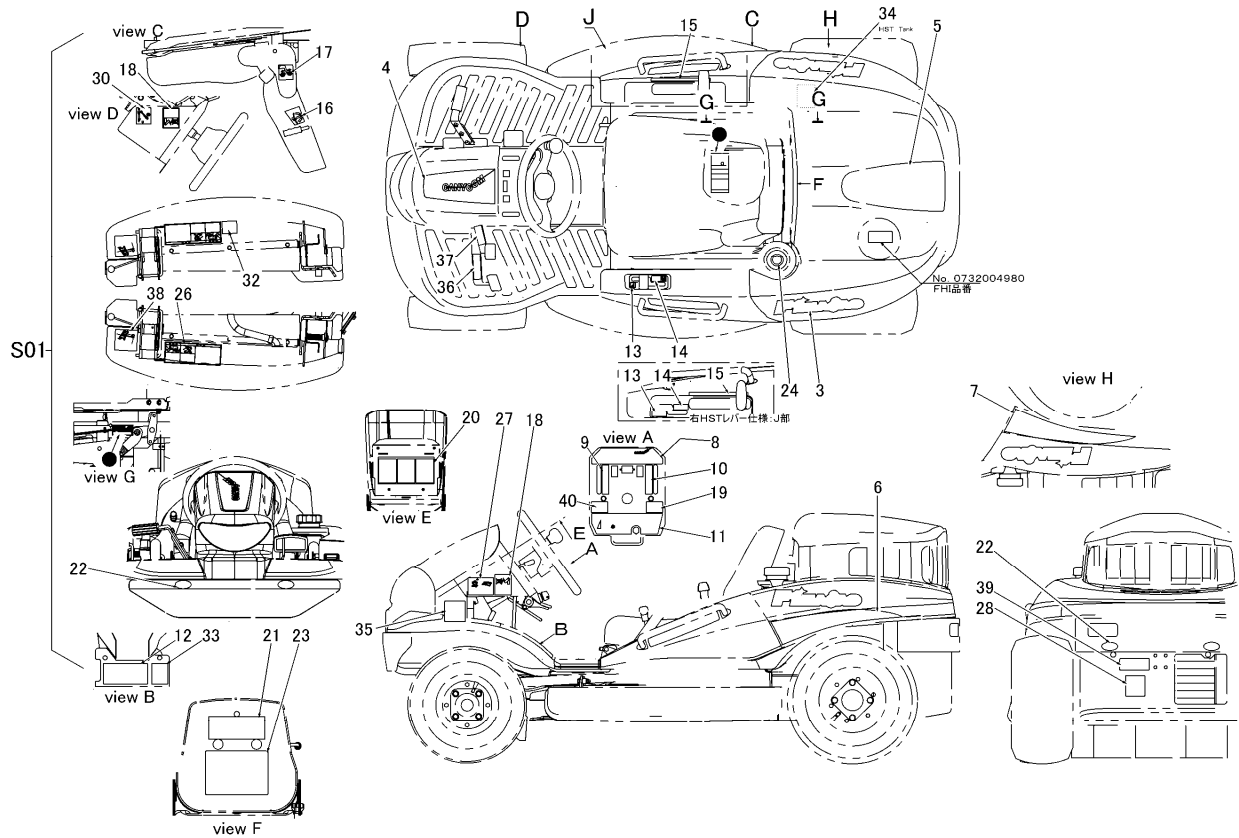

5335 500C マーク（国内 クイック） Mark(Quick turn)

見出	部品番号	部品名称		個数	型 寸	互	適用号機	備 考
NO.	PART NO.	PART NAME		Q'ty	DESCRIPTION	R/P	FROM ~ UP TO SERIAL NO.	REMARKS
S01	5335 500C 000	マークセット	MARK set	1	JP/AWD/CMX227RC006			国内 クイックターン
3	5335 5003 000	マーク	MARK	2				
4	5335 5005 000	マーク	MARK	1				
5	5335 5006 000	マーク	MARK	1				
6	5332 5007 000	マーク	MARK	1				
7	5332 5008 000	マーク	MARK	1				
8	5332 5009 000	マーク	MARK	1				
9	5332 5011 000	マーク	MARK	1				
10	5332 5012 000	マーク	MARK	1				
11	5332 5013 000	マーク	MARK	1				
12	5332 5014 001	マーク	MARK	1				
13	5332 5115 000	マーク	MARK	1				
14	5332 5116 000	マーク	MARK	1				
15	5332 5117 000	マーク	MARK	1				
16	5332 5018 000	マーク	MARK	1				
17	5332 5019 001	マーク	MARK	1				
18	5332 5021 000	マーク	MARK	2				
19	5332 5022 000	マーク	MARK	1				
20	5332 5023 000	マーク	MARK	1				
21	5340 5003 001	マーク	MARK	1				
22	3570 5026 000	マーク	MARK	4				
23	5335 5025 002	マーク	MARK	1				
24	5321 5016 000	マーク	MARK	1				
26	5332 5026 000	マーク	MARK	2				