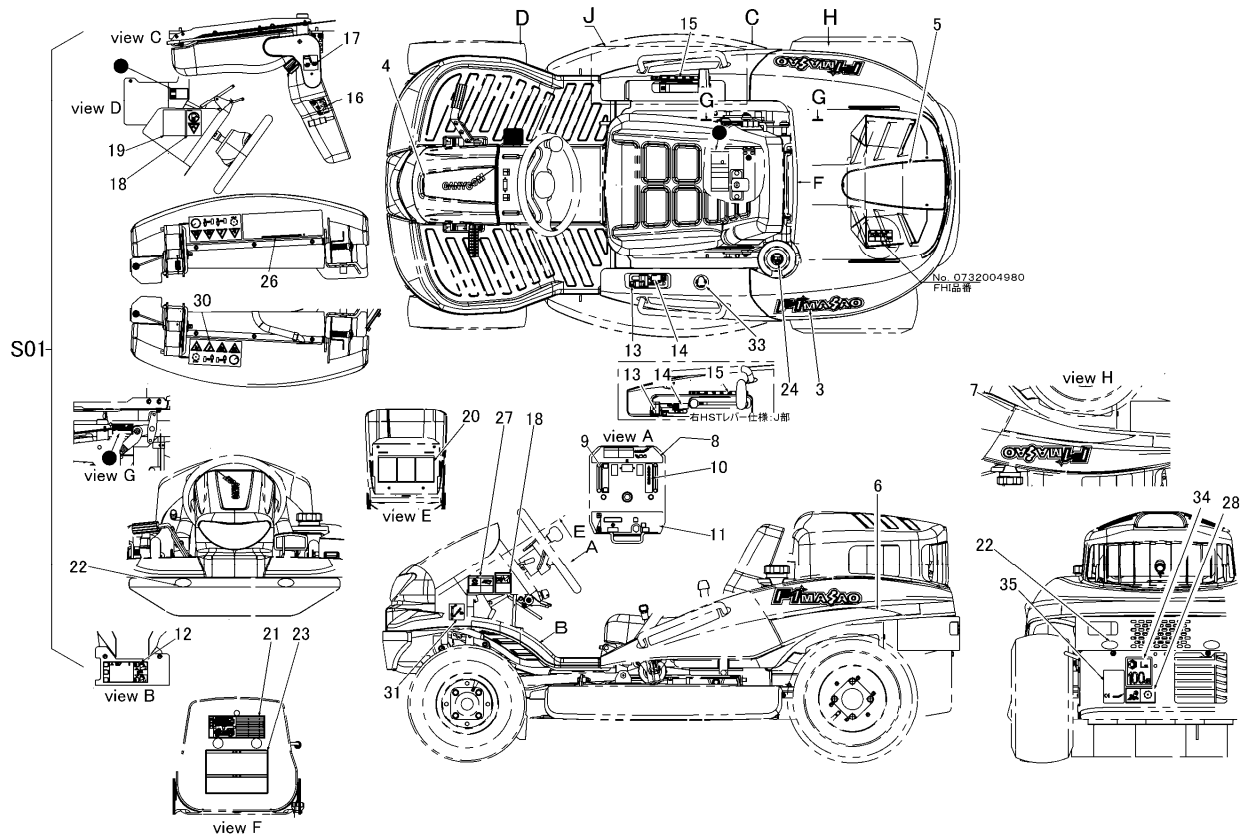

5335 500F マーク (Asia) Mark (Asia)

見出	部品番号	部品名称		個数	型 寸	互換性	適用号機	備 考
NO.	PART NO.	PART NAME		Q'ty	DESCRIPTION	R/P	FROM ~ UP TO SERIAL NO.	REMARKS
S01	5335 500F 000	マークセット	MARK set	1				Asia/チャージポンプ無
3	5335 5003 000	マーク	MARK	2				
4	5335 5005 000	マーク	MARK	1				
5	5335 5006 000	マーク	MARK	1				
6	5332 5007 000	マーク	MARK	1				
7	5332 5008 000	マーク	MARK	1				
8	5332 5109 000	マーク	MARK	1				
9	5332 5111 000	マーク	MARK	1				
10	5332 5012 000	マーク	MARK	1				
11	5332 5113 000	マーク	MARK	1				
12	5332 5114 000	マーク	MARK	1				
13	5332 5115 000	マーク	MARK	1				
14	5332 5116 000	マーク	MARK	1				
15	5332 5117 000	マーク	MARK	1				
16	5332 5118 000	マーク	MARK	1				
17	5332 5119 001	マーク	MARK	1				
18	5332 5121 000	マーク	MARK	2				
19	5332 5122 000	マーク	MARK	1				
20	5332 5123 000	マーク	MARK	1				
21	5335 5124 000	マーク	MARK	1				
22	3570 5026 000	マーク	MARK	4				
23	5335 5125 000	マーク	MARK	1				
24	5321 5016 000	マーク	MARK	1				
26	5332 5127 000	マーク	MARK	1				