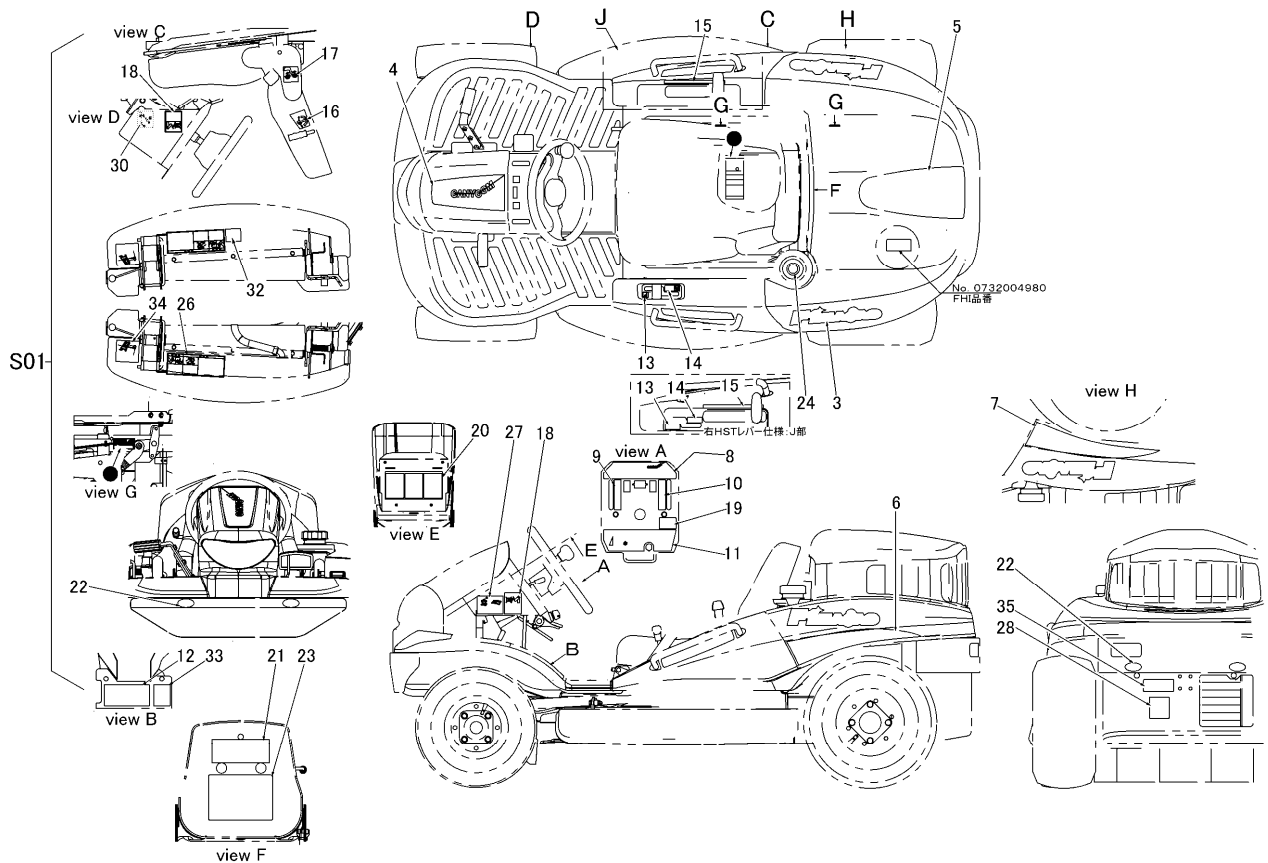

5335 500L マーク ( 国内 右ブレーキ ) Mark ( R i g h t B r a k e )

見出	部品番号	部品名称		個数	型 寸	互換性	適用号機	備 考
NO.	PART NO.	PART NAME		Q'ty	DESCRIPTION	R/P	FROM ~ UP TO SERIAL NO.	REMARKS
S01	5335 500L 000	マークセット	MARK set	1			JP/AWD/CMX227RC050	
3	5335 5003 000	マーク	MARK	2				
4	5335 5005 000	マーク	MARK	1				
5	5335 5006 000	マーク	MARK	1				
6	5332 5007 000	マーク	MARK	1				
7	5332 5008 000	マーク	MARK	1				
8	5332 5009 000	マーク	MARK	1				
9	5332 5011 000	マーク	MARK	1				
10	5332 5012 000	マーク	MARK	1				
11	5332 5013 000	マーク	MARK	1				
12	5332 5014 001	マーク	MARK	1				
13	5332 5115 000	マーク	MARK	1				
14	5332 5116 000	マーク	MARK	1				
15	5332 5117 000	マーク	MARK	1				
16	5332 5018 000	マーク	MARK	1				
17	5332 5019 001	マーク	MARK	1				
18	5332 5021 000	マーク	MARK	2				
19	5332 5022 000	マーク	MARK	1				
20	5332 5023 000	マーク	MARK	1				
21	5340 5003 001	マーク	MARK	1				
22	3570 5026 000	マーク	MARK	4				
23	5335 5025 002	マーク	MARK	1				
24	5321 5016 000	マーク	MARK	1				
26	5332 5026 000	マーク	MARK	2				