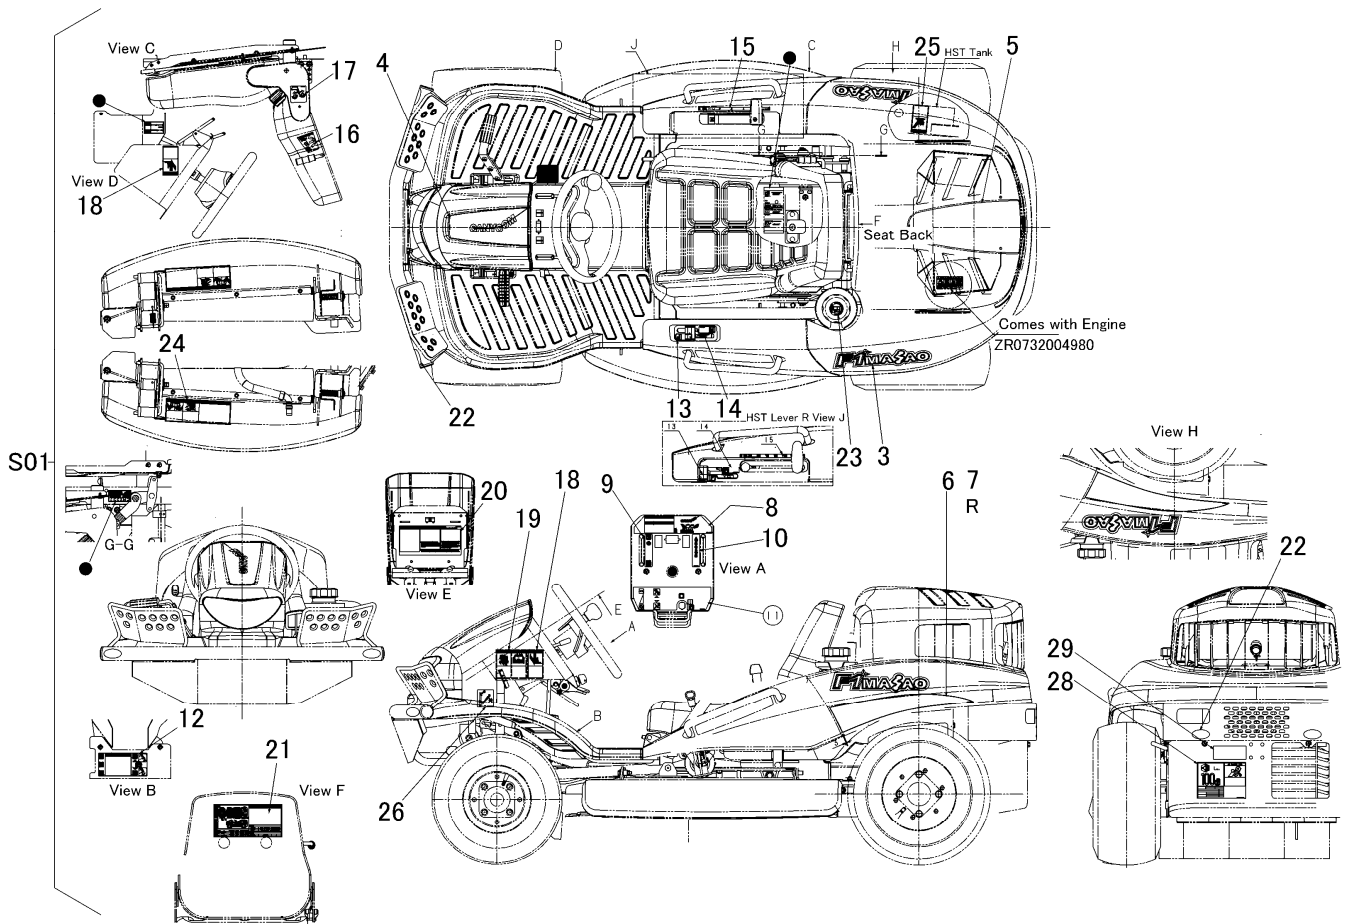

5335 500U マーク(USA) Mark(USA)

見出	部品番号	部品名称		個数	型 寸	互換性	適用号機	備 考
NO.	PART NO.	PART NAME		Q'ty	DESCRIPTION	R/P	FROM ~ UP TO SERIAL NO.	REMARKS
S01	5335 500U 000	マークセット	MARK set	1			EX/AWD/CMX227RCE085 USA	
3	5335 5003 000	マーク	MARK	2				
4	5335 5005 000	マーク	MARK	1				
5	5335 5006 000	マーク	MARK	1				
6	5332 5007 000	マーク	MARK	1				
7	5332 5008 000	マーク	MARK	1				
8	5335 5503 000	マーク	MARK	1				
9	5332 5111 000	マーク	MARK	1				
10	5332 5012 000	マーク	MARK	1				
11	5332 5113 000	マーク	MARK	1				
12	5335 5504 000	マーク	MARK	1				
13	5332 5115 000	マーク	MARK	1				
14	5332 5116 000	マーク	MARK	1				
15	5335 5505 000	マーク	MARK	1				
16	5332 5118 000	マーク	MARK	1				
17	5332 5119 001	マーク	MARK	1				
18	5335 5506 000	マーク	MARK	2				
19	5335 5507 000	マーク	MARK	1				
20	5332 5123 000	マーク	MARK	1				
21	5335 5508 000	マーク	MARK	1				
22	3570 5026 000	マーク	MARK	4				
23	5321 5016 000	マーク	MARK	1				
24	5335 5509 000	マーク	MARK	2				
25	3677 5043 001	マーク	MARK	1				
26	5321 5111 000	マーク	MARK	1				
28	5335 5511 000	マーク	MARK	1				
29	5339 5503 000	マーク	MARK	1				