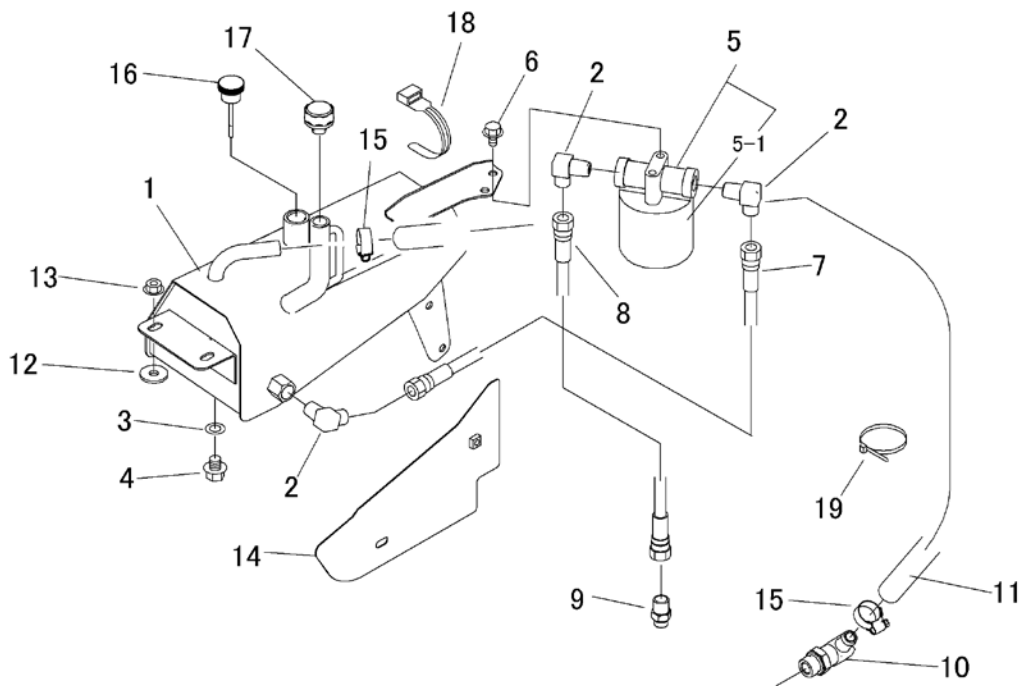

5332 205A HSTタンク（チャージポンプ付） HST Tank（With Charge Pump）

見出	部品番号	部品名称		個数	型 寸	互換性	適用号機	備 考
NO.	PART NO.	PART NAME		Q'ty	DESCRIPTION	R/P	FROM ~ UP TO SERIAL NO.	REMARKS
1	5332 2051 000	タンク	TANK	1				
2	3640 6034 000	エルボ	ADAPTER	3	1034-06			
3	0833 0001 200	シールワッシャ	WASHER	1	SW-12			
4	K712 0112 020	Fホルト	BOLT	1	M10×20			
5	5321 2071 000	フィルタ	FILTER	1				
5-1	5321 2071 200	エレメント	ELEMENT	1	12514-1102			
6	K110 0108 016	Fホルト	BOLT	5	M8×16(4T)			
7	3667 6021 000	ホース	HOSE	1				
8	3677 6333 000	ホース	HOSE	1	L35-9			
9	5332 2053 000	アダプタ	ADAPTER	1	1065-06			
10	5310 2058 000	アダプタ	ADAPTER	1	00Z0438R0			
11	5332 2057 000	ホース	HOSE	1	HI-MID15			
12	5313 1229 000	ワッシャ	WASHER	2				
13	F301 0108 000	Fナット	NUT	2	M8			
14	5332 2054 000	カバー	COVER	1				
15	3308 2114 000	バンド	BAND	2	19-28			
16	5332 2055 000	チュウユセン	CAP	1	KRM-AG2			
17	5332 2056 000	ブリーザキャップ	CAP	1	G3/8			
18	3513 3131 000	プラスチックバンド	BAND	1				
19	5210 0099 100	SKバンド	BAND	1				