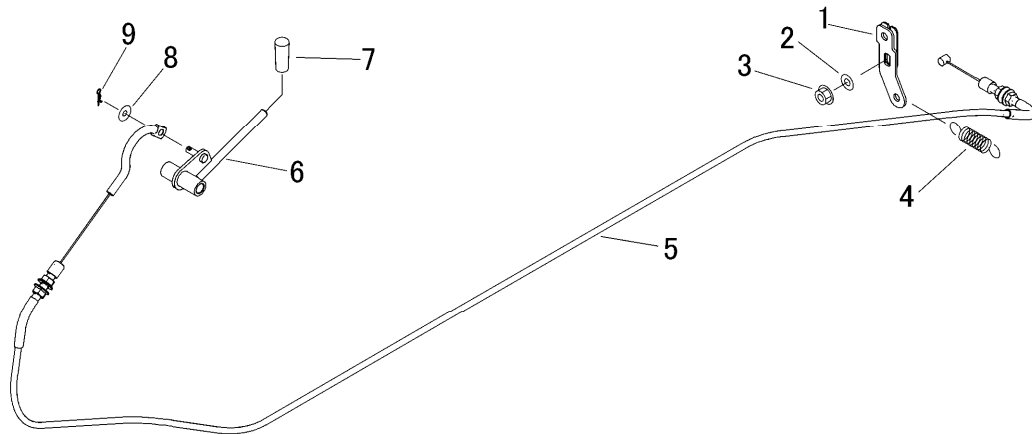

5332 340A デフロック Differential Lock

見出	部品番号	部品名称		個数	型 寸	互換性	適用号機	備 考
NO.	PART NO.		PART NAME	Q'ty	DESCRIPTION	R/P	FROM ~ UP TO SERIAL NO.	REMARKS
1	5332 3401 000	レバー	LEVER	1				
2	0350 0140 818	PW	WASHER	1	8 × 18 × 1.6			
3	F301 0108 000	Fナット	NUT	1	M8			
4	3617 3227 000	スプリング	SPRING	1				
5	5332 3402 500	ワイヤー	WIRE	1				
6	5332 3403 000	レバー	LEVER	1				
7	5310 4155 000	グリップ	GRIP	1				
8	0350 0140 618	PW	WASHER	1	6 × 18 × 1.6			
9	0523 0106 000	スナップピン	PIN SNAP	1	6			