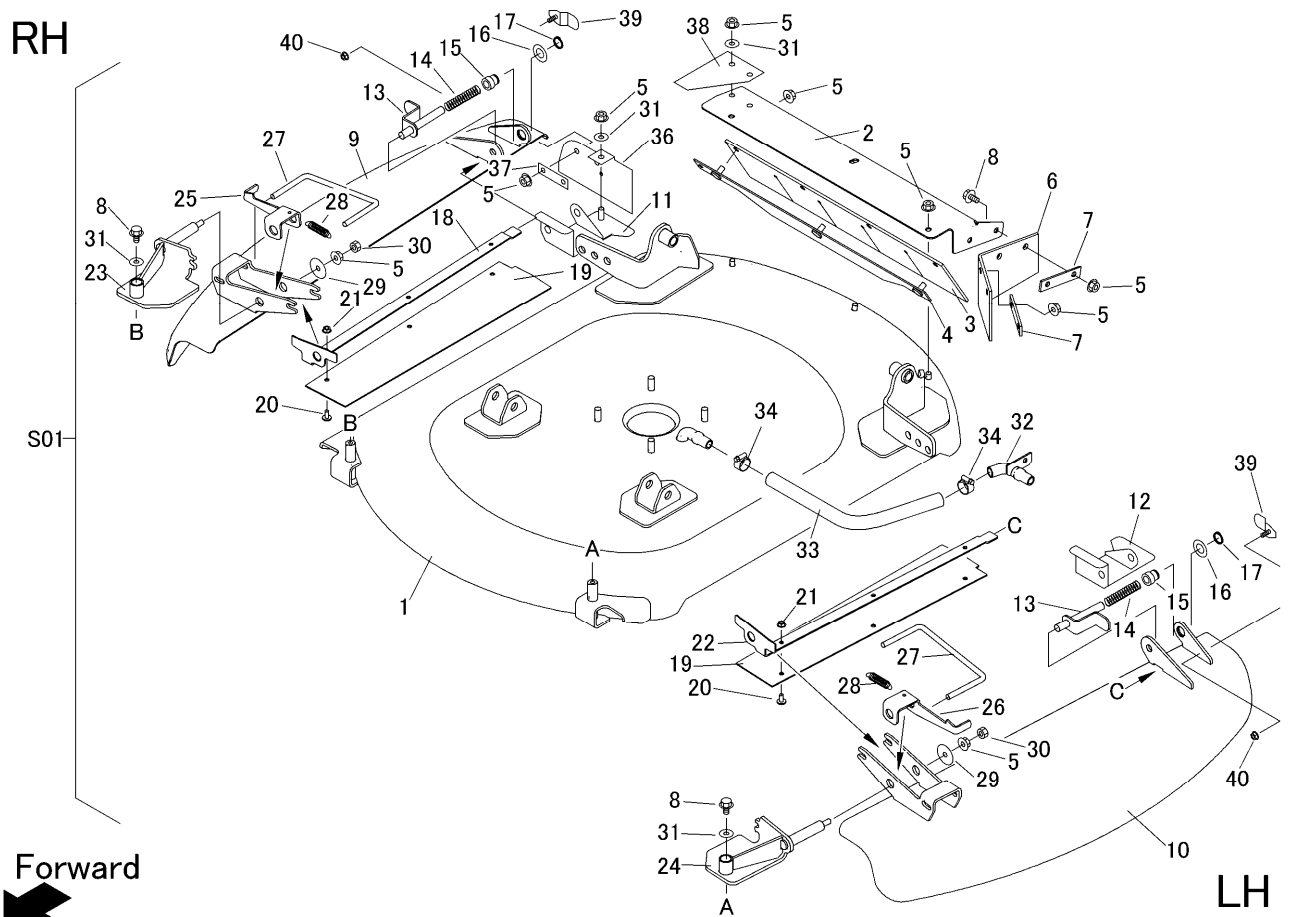

5335 410E カリハカバー (CE)
Cutting Blade Shield (CE)

見出	部品番号	部品名称		個数	型 寸	互換性	適用号機	備 考
NO.	PART NO.	PART NAME		Q'ty	DESCRIPTION	R/P	FROM ~ UP TO SERIAL NO.	REMARKS
S01	5335 410E 000	カリハカバーキット	Cover set	1				NO.1 - NO.40を含む
1	5335 4101 000	カリハカバー	COVER	1				
2	5332 4112 000	プレート	PLATE	1				
3	5332 4113 000	ゴムイタ	RUBBER	1				
4	5332 4115 000	ブラケット	BRACKET	1				
5	F301 0108 000	Fナット	NUT	17	M8			
6	5321 4124 000	ゴムイタ	RUBBER	1				
7	5321 4126 000	プレート	PLATE	2				
8	K110 0108 016	Fボルト	BOLT	8	M8 × 16			
9	5335 4102 002	カバー	COVER	1	Right			
10	5335 4103 000	カバー	COVER	1	Left			
11	5335 4104 001	カバー	COVER	1	Right			
12	5335 4105 000	カバー	COVER	1	Left			
13	5335 4106 000	ピン	PIN	2				
14	5116 3075 300	スプリング	SPRING	2				
15	5335 4107 000	ピン	PIN	2				
16	0350 0161 630	PW	WASHER	2	16 × 30 × 3.0			
17	0740 0001 600	リング	RING	2	S16			
18	5335 4108 000	プレート	PLATE	1				
19	5335 4109 000	ゴムイタ	RUBBER	2				
20	5335 4111 000	ボルト	BOLT	6	M6 × 12			
21	A350 0106 002	Uナット	NUT	6	M6			
22	5335 4112 000	プレート	PLATE	1				
23	5335 4113 001	ブラケット	BRACKET	1	Right			
24	5335 4114 001	ブラケット	BRACKET	1	Left			